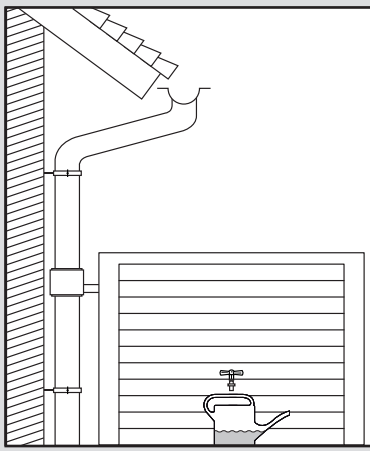

Woody

- DE Deko-Regenspeicher
- FR Cuve à eau décorative
- EN Decorative rainwater collector
- ES Función de macetero
- IT Serbatoi per acqua piovana decorati

- DE Aufstellanleitung
- FR Notice de montage
- EN Installation manual
- ES Instrucciones de montaje
- IT Istruzioni per l'installazione