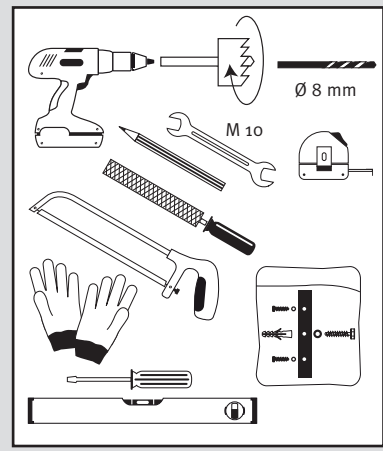

Woody

- DE Deko-Regenspeicher
- FR Cuve à eau décorative
- EN Decorative rainwater collector
- ES Función de macetero
- IT Serbatoi per acqua piovana decorati

- DE Aufstellanleitung
- FR Notice de montage
- EN Installation manual
- ES Instrucciones de montaje
- IT Istruzioni per l'installazione