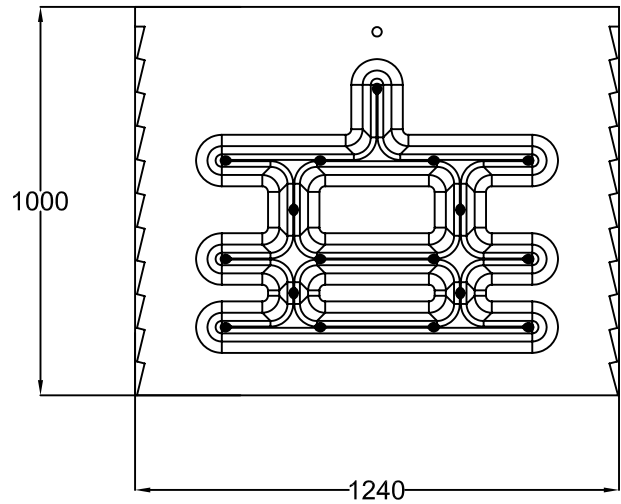

Regenwasserspeicher Woody 350 L
 Farbe: Darkwood / Lightwood

Artikel-Nr.

212200 / 212201

www.garantia.eu
 info@garantia.eu

alle Maße +/- 3
 % Toleranz

Änderung

Datum

Name

Gewicht ca. 40 kg

Ausgabe 03/10

Blatt 1 von 1