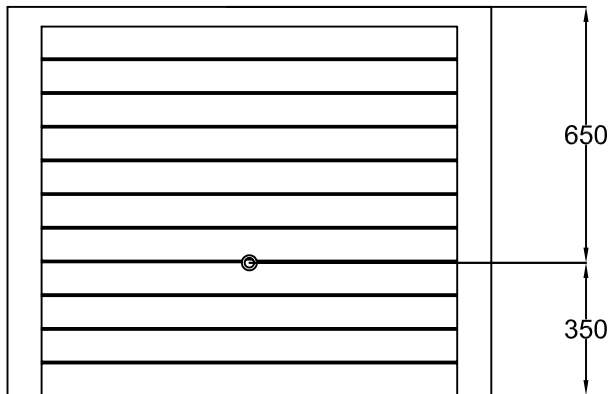

Regenwasserspeicher Woody 350 L
 Farbe: Darkwood / Lightwood

Artikel-Nr.

212200 / 212201

www.garantia.eu
 info@garantia.eu

alle Maße +/- 3
 % Toleranz

Änderung

Datum

Name

Gewicht ca. 40 kg

Ausgabe 03/10

Blatt 1 von 1