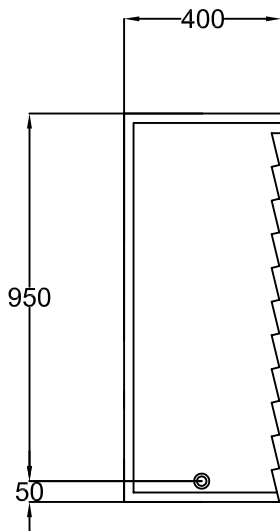

Regenwasserspeicher Woody 350 L
 Farbe: Darkwood / Lightwood

Artikel-Nr.

212200 / 212201

www.garantia.eu
 info@garantia.eu

alle Maße +/- 3
 % Toleranz

Änderung

Datum

Name

Gewicht ca. 40 kg

Ausgabe 03/10

Blatt 1 von 1