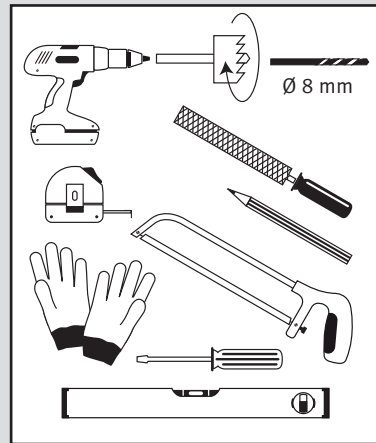

DE Regen-Amphore
 FR Amphore
 EN Rainwater-Amphora
 ES Depósito Ánfora
 IT Anfora per acqua piovana

DE Aufstellenanleitung
 FR Notice de montage
 EN Installation manual
 ES Instrucciones de montaje
 IT Istruzioni per l'installazione