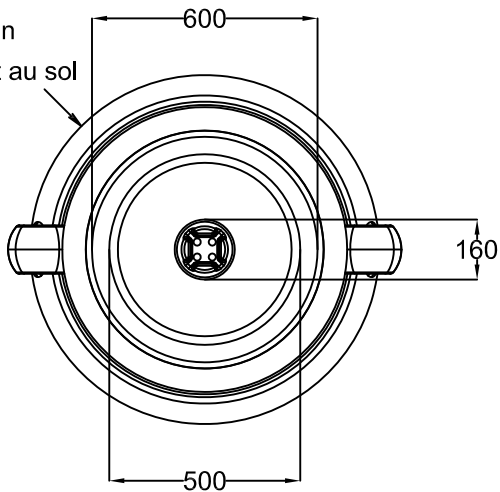

D ANTIK Amphore 600 Liter Farbe: terrakotta / sandstone / dark granite		Artikel-Nr. / Article no. 211612 / 211613 / 211614
GB Antique amphora 600 Liter terrakotta / sandstone / dark granite	ES Ánfora antique 600 Liter terracota / arenisca / dark granite	FR Amphores antik 600 Liter terracotta / sable / dark granite

Bodenauslauf
Ground drain
Écoulement au sol
Sumidero

www.garantia.eu info@garantia.eu	Zeichnungsinformation drawing information	Artikelinformation article information	Alle Maßangaben in mm all dimension in mm
	gezeichnet drawn DMU	Gewicht weight ca. 30 kg	
	Datum date 25.01.2012		
	Toleranz tolerance +/- 3 %		