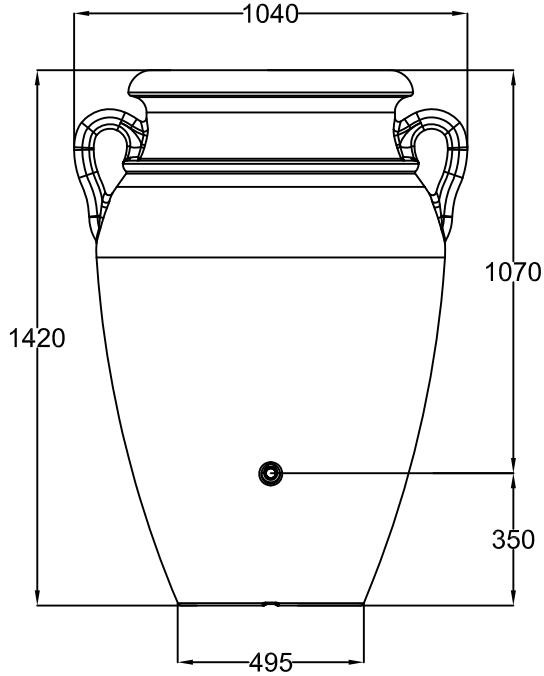

D ANTIK Amphore 600 Liter Farbe: terrakotta / sandstone / dark granite		Artikel-Nr. / Article no. 211612 / 211613 / 211614
GB Antique amphora 600 Liter terrakotta / sandstone / dark granite	ES Ánfora antique 600 Liter terracota / arenisca / dark granite	FR Amphores antik 600 Liter terracotta / sable / dark granite

Bodenauslauf
Ground drain
Écoulement au sol
Sumidero

www.garantia.eu info@garantia.eu	Zeichnungsinformation drawing information	Artikelinformation article information	Alle Maßangaben in mm all dimension in mm
	gezeichnet drawn DMU	Gewicht weight ca. 30 kg	
	Datum date 25.01.2012		
	Toleranz tolerance +/- 3 %		