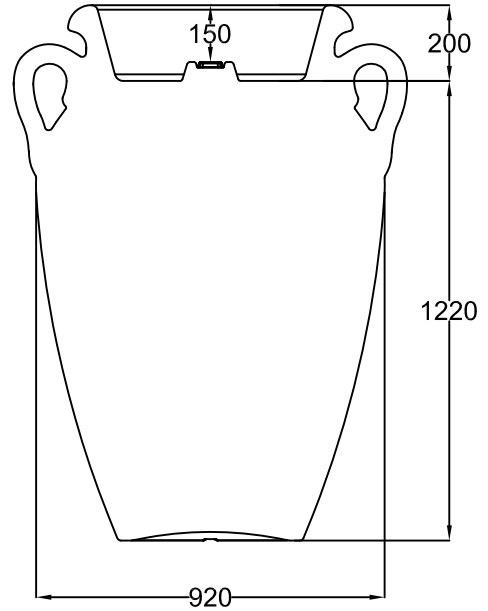

D ANTIK Amphore 600 Liter Farbe: terrakotta / sandstone / dark granite		Artikel-Nr. / Article no. 211612 / 211613 / 211614
GB Antique amphora 600 Liter terrakotta / sandstone / dark granite	ES Ánfora antique 600 Liter terracota / arenisca / dark granite	FR Amphores antik 600 Liter terracotta / sable / dark granite

Bodenauslauf
Ground drain
Écoulement au sol
Sumidero

www.garantia.eu info@garantia.eu	Zeichnungsinformation drawing information	Artikelinformation article information	Alle Maßangaben in mm all dimension in mm
	gezeichnet drawn DMU	Gewicht weight ca. 30 kg	
	Datum date 25.01.2012		
	Toleranz tolerance +/- 3 %		