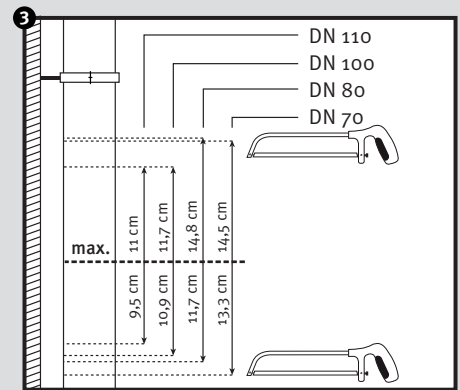

- DE** Regendieb de Luxe
- FR** Collecteur Filtrant Regendieb de Luxe
- EN** Regendieb de luxe
- ES** Filtro bajante premium
- IT** Sistema di riempimento automatico Regendieb de Luxe

Montageanleitung
 Notice d'installation
 Installation Instruction
 Instrucciones para montaje
 Introduzione d'installazione