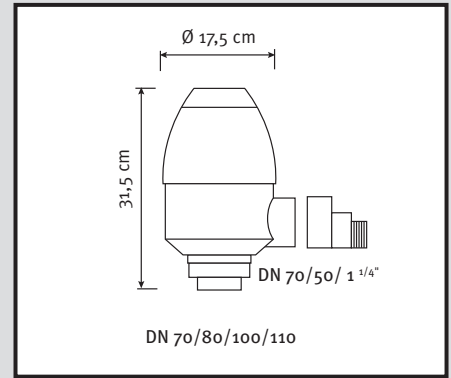

- DE** Regendieb de Luxe
- FR** Collecteur Filtrant Regendieb de Luxe
- EN** Regendieb de luxe
- ES** Filtro bajante premium
- IT** Sistema di riempimento automatico Regendieb de Luxe

Montageanleitung
 Notice d'installation
 Installation Instruction
 Instrucciones para montaje
 Introduzione d'installazione