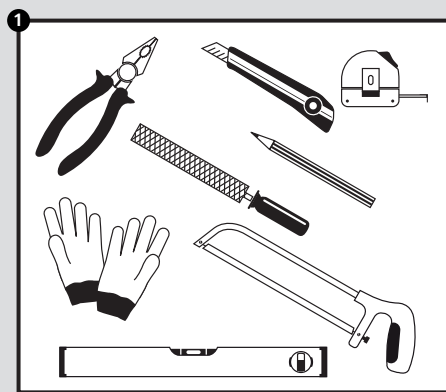

- **DE** Füllautomat de Luxe
- **FR** Collecteur Filtrant Eco de Luxe
- **EN** Filling Device de luxe with overflow stop
- **ES** Filtro bajante Eco de luxe
- **IT** Sistema di riempimento automatico e luxe con blocco per troppopieno

Montageanleitung
Notice d'installation
Installation Instruction
Instrucciones para montaje
Introduzione d'installazione

N° 503014 N° 503015 N° 503016 N° 503023 N° 503024 N° 503025