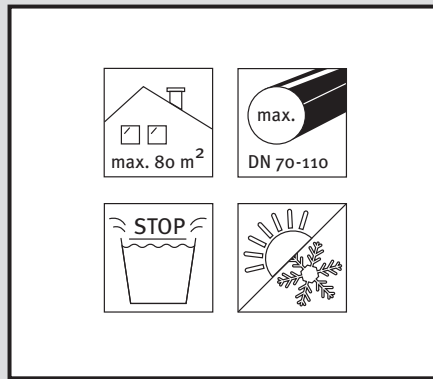

- **DE** Füllautomat de Luxe
- **FR** Collecteur Filtrant Eco de Luxe
- **EN** Filling Device de luxe with overflow stop
- **ES** Filtro bajante Eco de luxe
- **IT** Sistema di riempimento automatico e luxe con blocco per troppopieno

Montageanleitung
Notice d'installation
Installation Instruction
Instrucciones para montaje
Introduzione d'installazione

N° 503014 N° 503015 N° 503016 N° 503023 N° 503024 N° 503025