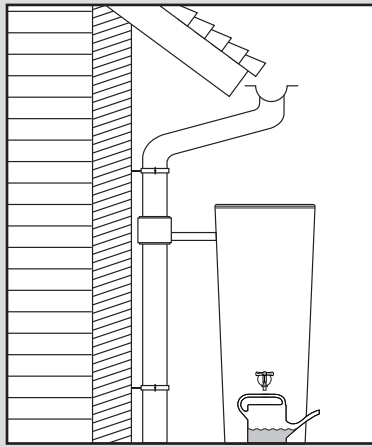

Color 2in1

- DE Regenspeicher mit Pflanzschale
- FR Réservoir d'eau avec bac à plantes
- EN Water collector with plant cup
- ES Depósito con macetero
- IT Deposito presso macetero

- DE Aufstallanleitung
- FR Notice de montage
- EN Installation manual
- ES Instrucciones de montaje
- IT Istruzioni per l'installazione