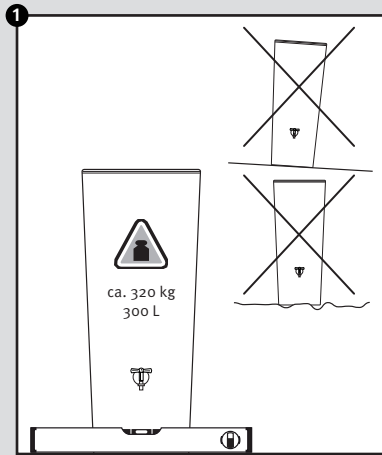

www.garantia.eu

Otto Graf GmbH Kunststoffzeugnisse
Carl-Zeiss-Straße 2-6
D-79331 Teningen
Tel.: +49(0) 76 41/5 89-0

GRAF Distribution S.A.R.L.
45, route d'Ernolsheim
FR-67120 Dachstein-Gare
Tél.: +33(0)3 88 49 73 10

GRAF IBERICA Tecnología del Plástico S.L.
Marquès Caldes de Montbui 114
ES-17003 Girona
Telf.: +34 972 913 767

GRAF Ltd
Maidstone, Kent
UK-ME16 8RY
Phone: +44 (0) 16 22 68 65 50