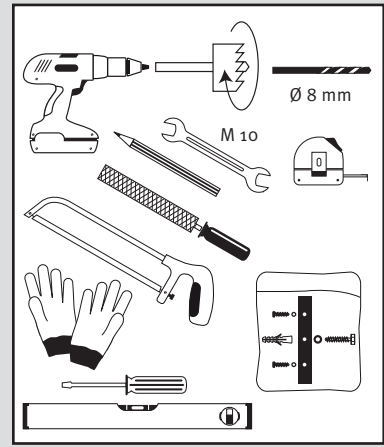

Color 2in1

- DE Regenspeicher mit Pflanzschale
- FR Réservoir d'eau avec bac à plantes
- EN Water collector with plant cup
- ES Depósito con macetero
- IT Deposito presso macetero

- DE Aufstallanleitung
- FR Notice de montage
- EN Installation manual
- ES Instrucciones de montaje
- IT Istruzioni per l'installazione