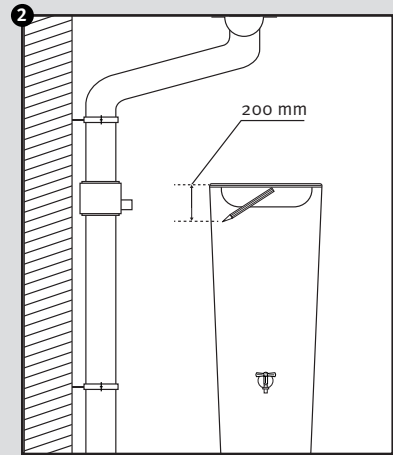

www.garantia.eu

Otto Graf GmbH Kunststoffzeugnisse
Carl-Zeiss-Straße 2-6
D-79331 Teningen
Tel.: +49(0) 76 41/5 89-0

GRAF Distribution S.A.R.L.
45, route d'Ernolsheim
FR-67120 Dachstein-Gare
Tél.: +33(0)3 88 49 73 10

GRAF IBERICA Tecnología del Plástico S.L.
Marquès Caldes de Montbui 114
ES-17003 Girona
Telf.: +34 972 913 767

GRAF Ltd
Maidstone, Kent
UK-ME16 8RY
Phone: +44 (0) 16 22 68 65 50