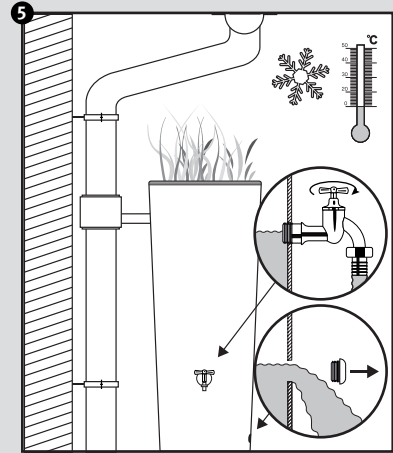

www.garantia.eu

Otto Graf GmbH Kunststoffzeugnisse
Carl-Zeiss-Straße 2-6
D-79331 Teningen
Tel.: +49(0) 76 41/5 89-0

GRAF Distribution S.A.R.L.
45, route d'Ernolsheim
FR-67120 Dachstein-Gare
Tél.: +33(0)3 88 49 73 10

GRAF IBERICA Tecnología del Plástico S.L.
Marquès Caldes de Montbui 114
ES-17003 Girona
Telf.: +34 972 913 767

GRAF Ltd
Maidstone, Kent
UK-ME16 8RY
Phone: +44 (0) 16 22 68 65 50