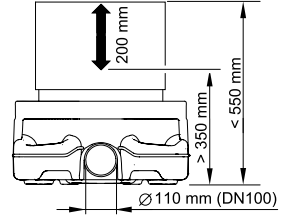

Gravitation		= 8000 - 12000 l/h
Pump		= 8000 - 20000 l/h

**A**

**B**

**C**

**D**

**E**

**A**

**B**