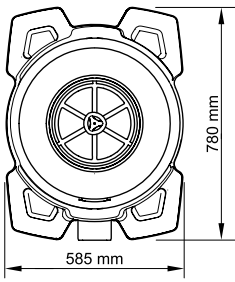

Gravitation		= 8000 - 12000 l/h
Pump		= 8000 - 20000 l/h

**A**

**B**

**C**

**D**

**E**

**A**

**B**