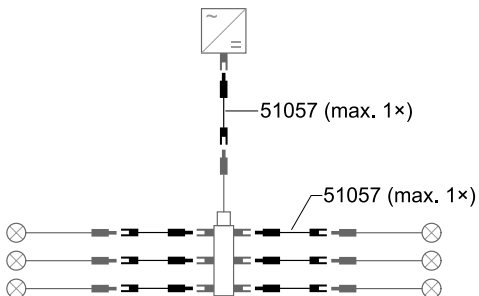

## LunAqua Terra LED Verlängerungskabel

- DE Gebrauchsanleitung
- GB Operating instructions
- FR Notice d'emploi
- NL Gebruiksaanwijzing
- ES Instrucciones de uso
- PT Instruções de uso
- IT Istruzioni d'uso
- DK Brugsanvisning
- NO Bruksanvisning
- SE Bruksanvisning
- FI Käyttöohje
- HU Használati útmutató
- PL Instrukcja użytkowania
- CZ Návod k použití
- SK Návod na použitie
- SI Navodila za uporabo
- HR Uputa o upotrebi
- RO Instrucțiuni de folosință
- BG Упътване за употреба
- UA Посібник з експлуатації
- RU Руководство по эксплуатации
- CN 使用说明书

max. 12V / 2 W  
max. 160 mA