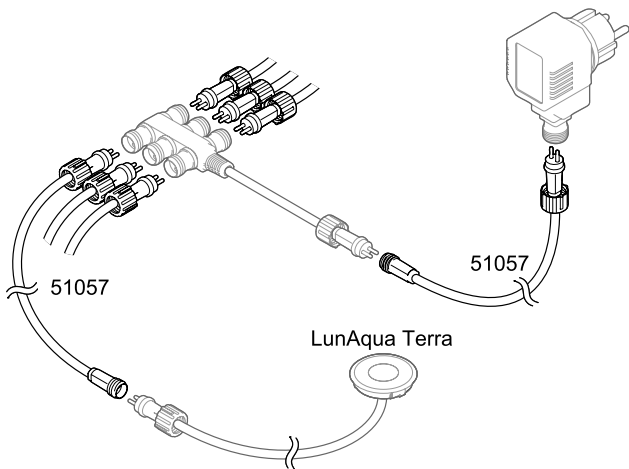

## LunAqua Terra LED Verlängerungskabel

- DE Gebrauchsanleitung
- GB Operating instructions
- FR Notice d'emploi
- NL Gebruiksaanwijzing
- ES Instrucciones de uso
- PT Instruções de uso
- IT Istruzioni d'uso
- DK Brugsanvisning
- NO Bruksanvisning
- SE Bruksanvisning
- FI Käyttöohje
- HU Használati útmutató
- PL Instrukcja użytkowania
- CZ Návod k použití
- SK Návod na použitie
- SI Navodila za uporabo
- HR Uputa o upotrebi
- RO Instrucțiuni de folosință
- BG Упътване за употреба
- UA Посібник з експлуатації
- RU Руководство по эксплуатации
- CN 使用说明书

max. 12V / 2 W  
max. 160 mA