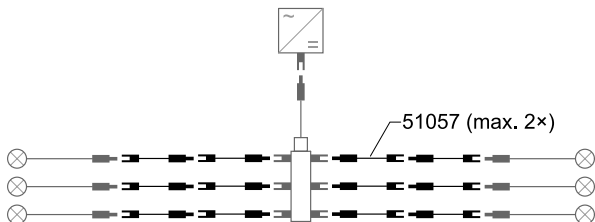

## LunAqua Terra LED Verlängerungskabel

- DE Gebrauchsanleitung
- GB Operating instructions
- FR Notice d'emploi
- NL Gebruiksaanwijzing
- ES Instrucciones de uso
- PT Instruções de uso
- IT Istruzioni d'uso
- DK Brugsanvisning
- NO Bruksanvisning
- SE Bruksanvisning
- FI Käyttöohje
- HU Használati útmutató
- PL Instrukcja użytkowania
- CZ Návod k použití
- SK Návod na použitie
- SI Navodila za uporabo
- HR Uputa o upotrebi
- RO Instrucțiuni de folosință
- BG Упътване за употреба
- UA Посібник з експлуатації
- RU Руководство по эксплуатации
- CN 使用说明书