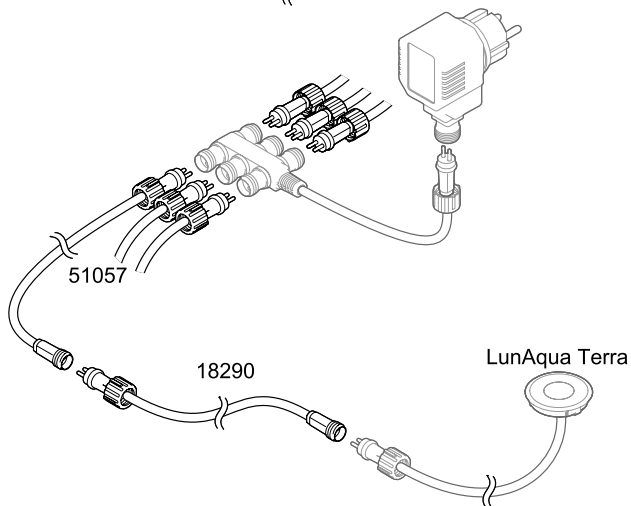

## LunAqua Terra LED Verlängerungskabel

- DE Gebrauchsanleitung
- GB Operating instructions
- FR Notice d'emploi
- NL Gebruiksaanwijzing
- ES Instrucciones de uso
- PT Instruções de uso
- IT Istruzioni d'uso
- DK Brugsanvisning
- NO Bruksanvisning
- SE Bruksanvisning
- FI Käyttöohje
- HU Használati útmutató
- PL Instrukcja użytkowania
- CZ Návod k použití
- SK Návod na použitie
- SI Navodila za uporabo
- HR Uputa o upotrebi
- RO Instrucțiuni de folosință
- BG Упътване за употреба
- UA Посібник з експлуатації
- RU Руководство по эксплуатации
- CN 使用说明书

max. 12V / 2 W  
max. 160 mA