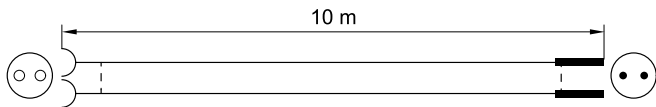

## LunAqua Terra LED Verlängerungskabel

- DE Gebrauchsanleitung
- GB Operating instructions
- FR Notice d'emploi
- NL Gebruiksaanwijzing
- ES Instrucciones de uso
- PT Instruções de uso
- IT Istruzioni d'uso
- DK Brugsanvisning
- NO Bruksanvisning
- SE Bruksanvisning
- FI Käyttöohje
- HU Használati útmutató
- PL Instrukcja użytkowania
- CZ Návod k použití
- SK Návod na použitie
- SI Navodila za uporabo
- HR Uputa o upotrebi
- RO Instrucțiuni de folosință
- BG Упътване за употреба
- UA Посібник з експлуатації
- RU Руководство по эксплуатации
- CN 使用说明书