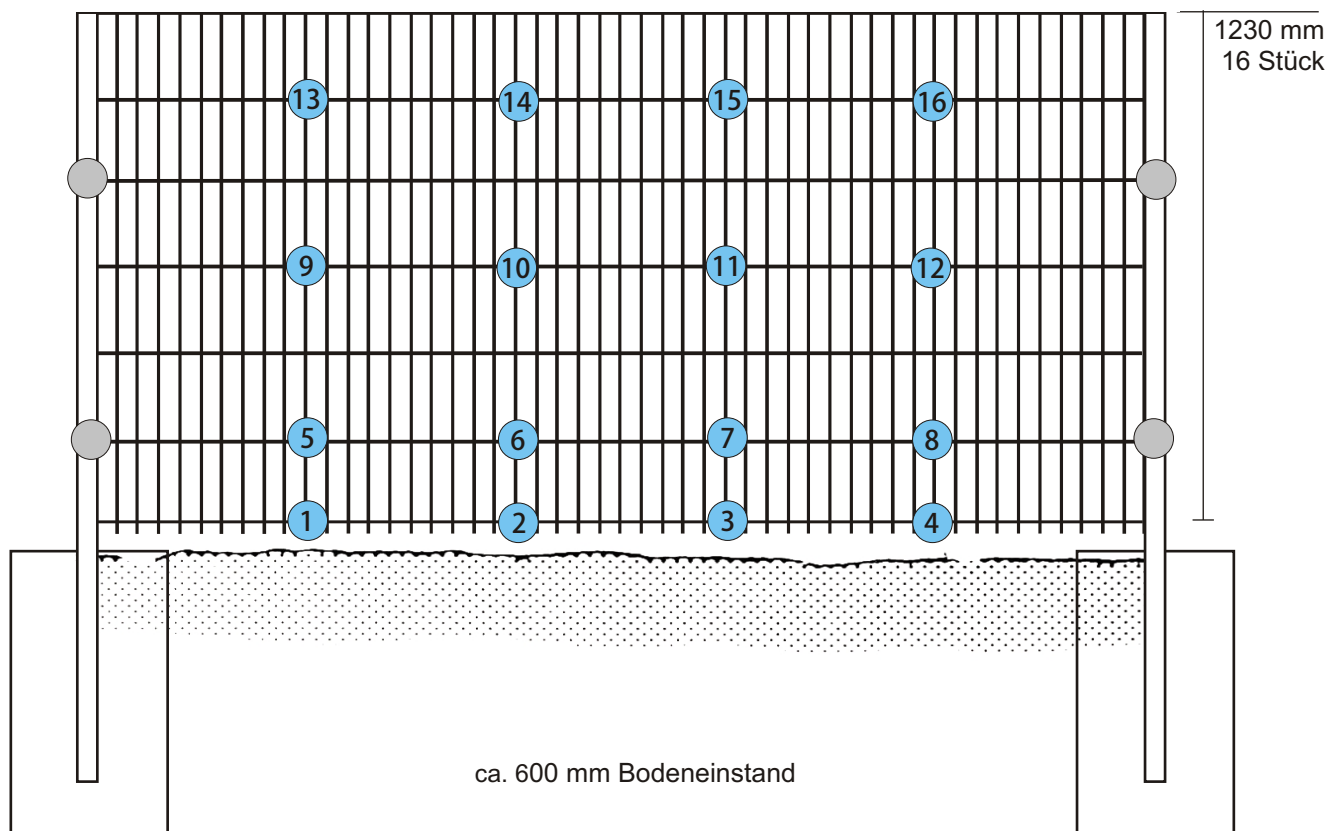

GABIONEN 2510 mm

Abstandhalterempfehlung H1230 mm

www.kkraus.de

Abstandhalterempfehlung

zum Einbetonieren:

1230 mm: 16 Stück

Pfostenfixierung:

 4 Stück