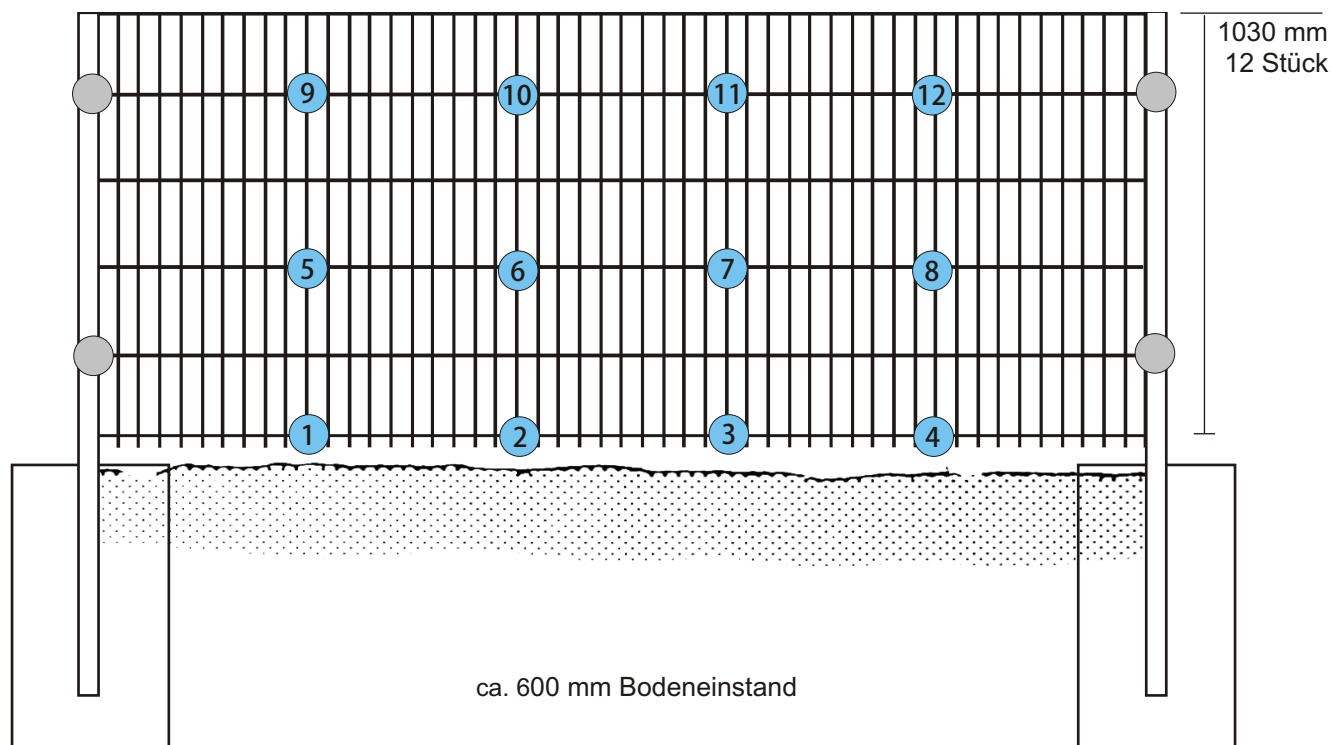

GABIONEN 2510 mm

Abstandhalterempfehlung H1030 mm

www.kkraus.de

Abstandhalterempfehlung

zum Einbetonieren:
1030 mm: 12 Stück

Pfostenfixierung:
● 4 Stück