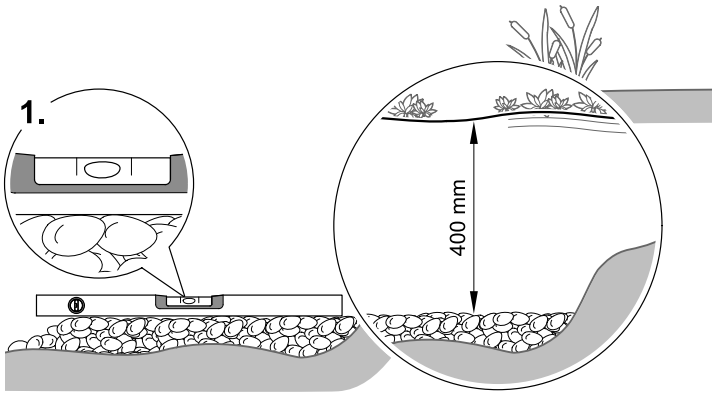

2"

PSM0001

| | | | | |
|-------------------------|--------|--------|--------------------|--|
| A Gravitation | DN 100 | | | |
| | | I | | |
| AquaMax Gravity Eco | 10000 | ≤ 10 m | = 6000 - 12500 l/h | |
| | 15000 | ≤ 15 m | | |

| | | | |
|---------------------|-------|-----------|--------------------|
| B Pump | | | |
| | | I | |
| AquaMax Eco Premium | 6000 | ≤ 5 m | = 6000 - 16000 l/h |
| | 8000 | ≤ 10 m | |
| | 12000 | ≤ 15 m | |
| | 16000 | 10 - 20 m | |
| | 20000 | 15 - 20 m | |