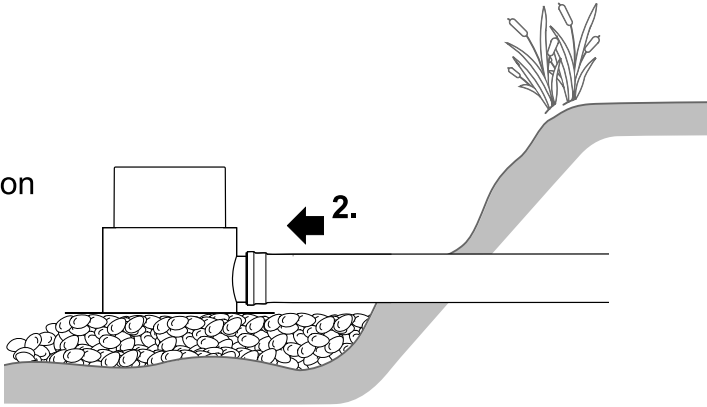

A
Gravitation