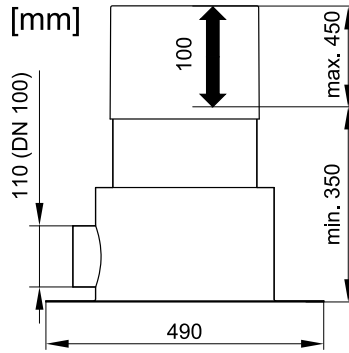

2"

PSM0001

| | | | | |
|-------------------------|--------|--------|--------------------|--|
| A Gravitation | DN 100 | | | |
| | | I | | |
| AquaMax Gravity Eco | 10000 | ≤ 10 m | = 6000 - 12500 l/h | |
| | 15000 | ≤ 15 m | | |

| | | | |
|---------------------|-------|-----------|--------------------|
| B Pump | | | |
| | | I | |
| AquaMax Eco Premium | 6000 | ≤ 5 m | = 6000 - 16000 l/h |
| | 8000 | ≤ 10 m | |
| | 12000 | ≤ 15 m | |
| | 16000 | 10 - 20 m | |
| | 20000 | 15 - 20 m | |