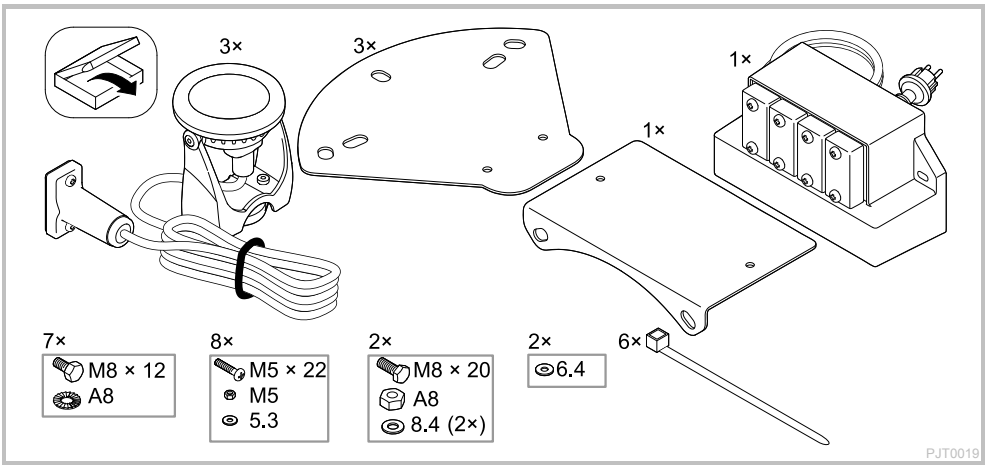

LED-Schwimmfontänenbeleuchtung *weiß*

DE	Gebrauchsanleitung
EN	Operating instructions
FR	Notice d'emploi
NL	Gebruiksaanwijzing
ES	Instrucciones de uso
PT	Instruções de uso
IT	Istruzioni d'uso
DA	Brugsanvisning
NO	Bruksanvisning
SV	Bruksanvisning
FI	Käyttöohje
HU	Használati útmutató
PL	Instrukcja użytkowania
CS	Návod k použití
SK	Návod na použitie
SL	Navodila za uporabo
HR	Uputa o upotrebi
RO	Instrucțiuni de folosință
BG	Упътване за употреба
UK	Посібник з експлуатації
RU	Руководство по эксплуатации
CN	使用说明书