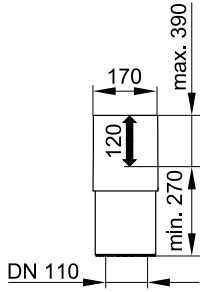

[mm]

40 m²
 6000-16000 l/h

ASM0007

2.

3.

Pos.	AquaSkim Gravity
1	33284
2	33285
3	20938

ASM0009

OASE GmbH · www.oase-livingwater.com