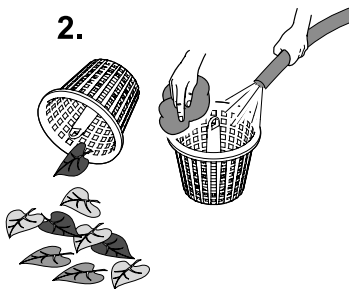

2.

3.

Pos.	AquaSkim Gravity
1	33284
2	33285
3	20938

ASM0009