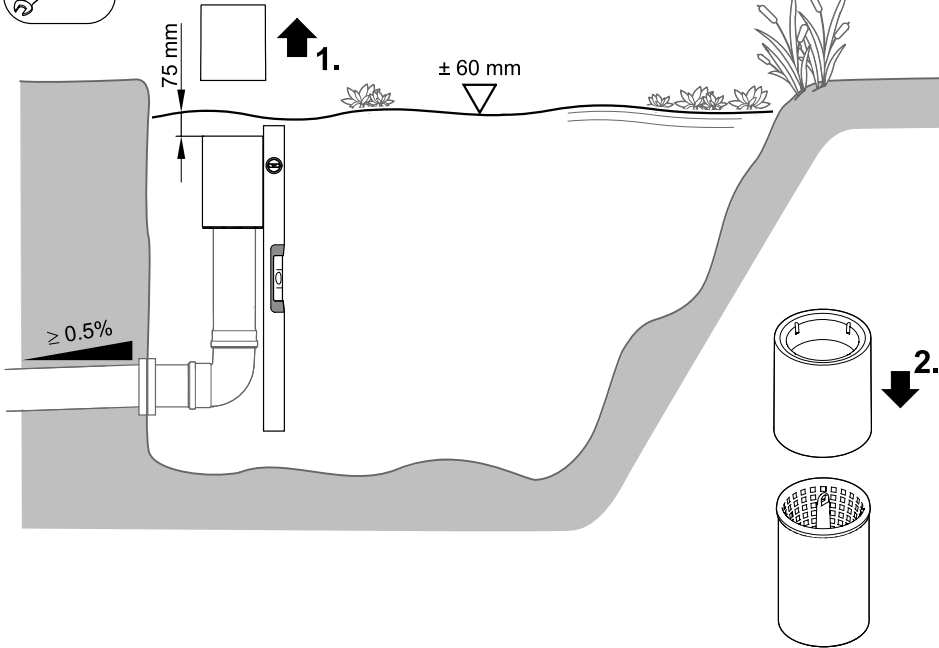

[mm]

40 m²
 6000-16000 l/h

ASM0007

2.

3.

Pos.	AquaSkim Gravity
1	33284
2	33285
3	20938

ASM0009

OASE GmbH · www.oase-livingwater.com