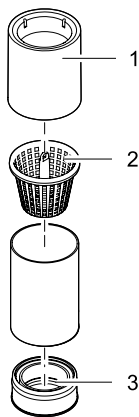

[mm]

40 m²
 6000-16000 l/h

ASM0007

2.

3.

Pos.	AquaSkim Gravity
1	33284
2	33285
3	20938

ASM0009

OASE GmbH · www.oase-livingwater.com