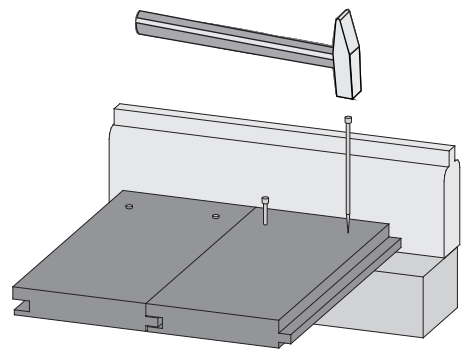

Bündig!
Affleurement!
Gelijk!
Aras!
Flush!
Combacia!
Stejný !

04.1

04.2

04.3

Bündig!
Affleurement!
Gelijk!
Aras!
Flush!
Combacia!
Stejný !