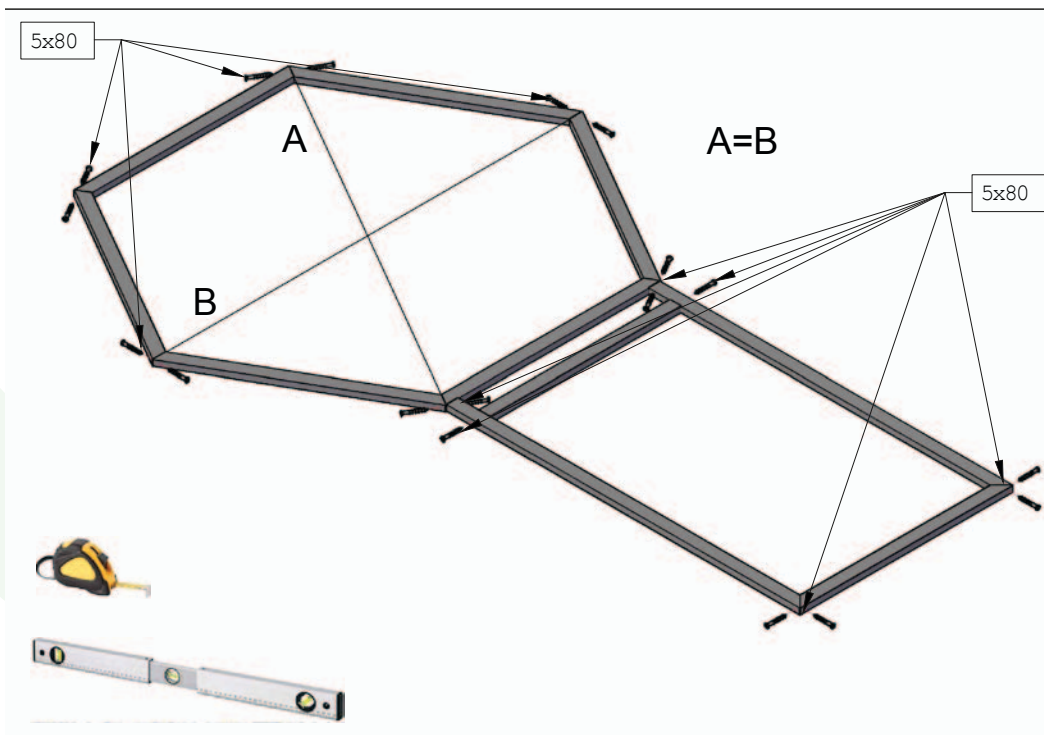

Fundamentplan Grillkota 9 de luxe mit Saunaanbau

Haustyp	Anzahl der Fundamenthölzer (B x H x L)
Grillkota 9 de luxe mit Saunaanbau	Fundamentholz : 10 (44 x 90 x 1856, 1758, 2474, 2258 und 1846 mm)

individuell verändert werden!