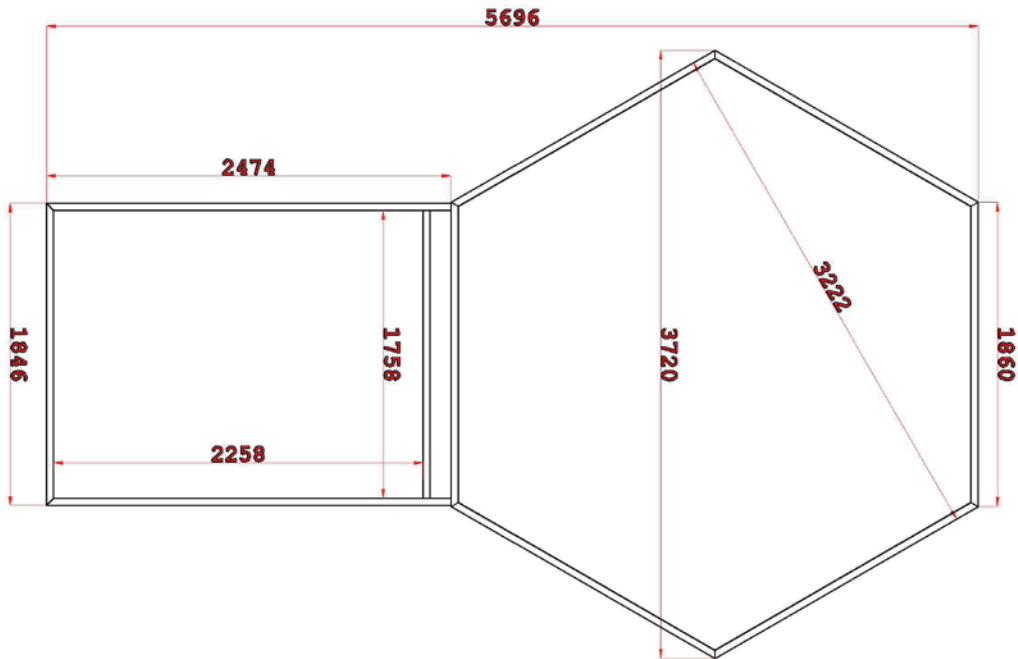

Fundamentplan Grillkota 9 de luxe mit Saunaanbau

Haustyp	Anzahl der Fundamenthölzer (B x H x L)
Grillkota 9 de luxe mit Saunaanbau	Fundamentholz : 10 (44 x 90 x 1856, 1758, 2474, 2258 und 1846 mm)

individuell verändert werden!