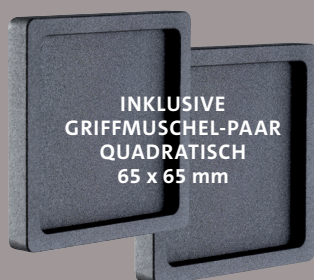

LOFT  MEHR
BESCHLAG-SET
1900

PASSEND FÜR
SCHIEBETÜR
940 x 2060 mm

LOFT  MEHR
SCHIEBETÜRBESCHLAG **1900**

FÜR SCHIEBETÜR
940 x 2060 mm

LOFT MEHR
BESCHLAG-SET
1900

PASSEND FÜR
SCHIEBETÜR
940 x 2060 mm

Qualität Made
in Germany

4 | 250189 1800342

Qualität Made
in Germany

4 | 250189 1800342

MATT
Schwarz

Qualität Made
in Germany

4 | 250189 1800342

MATT
Schwarz

PAKET-INHALT

LOFT  MEHR
SCHIEBETÜRBESCHLAG **1900**

INKLUSIVE
GRIFFMUSCHEL-PAAR
QUADRATISCH
65 x 65 mm

- 1 x Aluminium-C-Schiene
- 1 x Aluminium-Abdeckblende
Länge jeweils 1900 mm
- 10 x Aluminium-Distanzstück
- 4 x Endkappe
- Komplett Optik Matt Schwarz
- 2 x Laufwagen
- 1 x Selbsteinzug
- 2 x Aufhängung für Türblatt
- 1 x Bodenführung
- 1 x Griffmuschel-Paar
- 1 x Montage-Schlüssel
- Montage-Zubehör

Art-Nr. 4250189800342

SIE BRAUCHEN AUSSERDEM

- Loft+Mehr Schiebetür 940x2060 mm

OPTIONALES ZUBEHÖR

- Zweiter Selbsteinzug-Laufwagen
- Alustege für Glasgestaltung

MONTAGE-ANLEITUNG IM PAKET

- Beschlag-Set für Wandmontage
- Bei Montage an Trockenbauwand
stabile Unterkonstruktion nötig