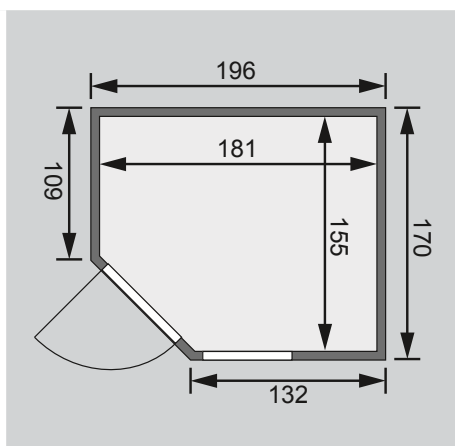

**1 Fenster**

**1 Ofenschutz**

**2 Liegen**

**1 Kopfstütze**

**Schrauben und Beschläge**

10 cm Wand- und Deckenabstand einhalten!  
Aufbau mit und ohne Dachkranz möglich.

<b>Außenmaße</b>	B 196 × T 170 × H 198 cm
<b>Außenmaße inkl Dachkranz</b>	B 210 × T 184 × H 202 cm
<b>Innenmaße</b>	B 181 × T 155 × H 192 cm
<b>Umbauter Raum</b>	5,1 m <sup>3</sup>
<b>Tür Außenmaße</b>	B 65,6 × T 0,8 × H 175 cm
<b>Tür Durchgangsmaße</b>	B 64 × H 173 cm
<b>Tür Lichtausschnitt</b>	B 64 × H 173 cm
<b>Fenster Außenmaße</b>	B 60,6 × H 192 cm
<b>Fenster Lichtausschnitt</b>	B 49 × H 175,5 cm
<b>Ofenschutz</b>	B 60 × T 51 × H 80 cm
<b>Paketmaße Sauna</b>	B 200 × T 110 × H 85 cm / 303 kg
<b>Paketmaße Dachkranz</b>	B 177 × T 15 × H 14 cm / 18 kg
<b>Spiegelbar</b>	ja
<b>Türposition in Front variabel</b>	nein

Maße Dachkranzmodell (in cm)

Maße Basismodell (in cm)

Festereinbaupositionen

### Liege

- Vormontiert (max 250 kg)
- 2 Liegen 57 cm breit
- Spezial-Front-Profil aus Espe, Massivholz
- Liegeflächen aus Espe, Massivholz