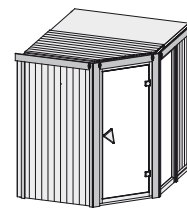

## 68 mm Systemsauna

Lieferumfang

Nur bei Dachkranzmodell

**Wandelemente**

**1 Dachkranz**

**Saunadach**

**1 LED-Strahler set**

**Ganzglastür**

**1 Fenster**

**1 Ofenschutz**

**2 Liegen**

**1 Kopfstütze**

**Schrauben und Beschläge**

10 cm Wand- und Deckenabstand einhalten!  
Aufbau mit und ohne Dachkranz möglich.

<b>Außenmaße</b>	B 196 × T 170 × H 198 cm
<b>Außenmaße inkl Dachkranz</b>	B 210 × T 184 × H 202 cm
<b>Innenmaße</b>	B 181 × T 155 × H 192 cm
<b>Umbauter Raum</b>	5,1 m <sup>3</sup>
<b>Tür Außenmaße</b>	B 65,6 × T 0,8 × H 175 cm
<b>Tür Durchgangsmaße</b>	B 64 × H 173 cm
<b>Tür Lichtausschnitt</b>	B 64 × H 173 cm
<b>Fenster Außenmaße</b>	B 60,6 × H 192 cm
<b>Fenster Lichtausschnitt</b>	B 49 × H 175,5 cm
<b>Ofenschutz</b>	B 60 × T 51 × H 80 cm
<b>Paketmaße Sauna</b>	B 200 × T 110 × H 85 cm / 303 kg
<b>Paketmaße Dachkranz</b>	B 177 × T 15 × H 14 cm / 18 kg
<b>Spiegelbar</b>	ja
<b>Türposition in Front variabel</b>	nein

Maße Dachkranzmodell (in cm)

Maße Basismodell (in cm)

Festereinbaupositionen