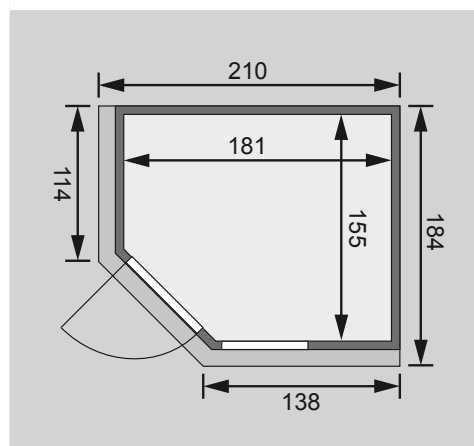

**1 Fenster**

**1 Ofenschutz**

**2 Liegen**

**1 Kopfstütze**

**Schrauben und Beschläge**

10 cm Wand- und Deckenabstand einhalten!  
Aufbau mit und ohne Dachkranz möglich.

<b>Außenmaße</b>	B 196 × T 170 × H 198 cm
<b>Außenmaße inkl Dachkranz</b>	B 210 × T 184 × H 202 cm
<b>Innenmaße</b>	B 181 × T 155 × H 192 cm
<b>Umbauter Raum</b>	5,1 m <sup>3</sup>
<b>Tür Außenmaße</b>	B 65,6 × T 0,8 × H 175 cm
<b>Tür Durchgangsmaße</b>	B 64 × H 173 cm
<b>Tür Lichtausschnitt</b>	B 64 × H 173 cm
<b>Fenster Außenmaße</b>	B 60,6 × H 192 cm
<b>Fenster Lichtausschnitt</b>	B 49 × H 175,5 cm
<b>Ofenschutz</b>	B 60 × T 51 × H 80 cm
<b>Paketmaße Sauna</b>	B 200 × T 110 × H 85 cm / 303 kg
<b>Paketmaße Dachkranz</b>	B 177 × T 15 × H 14 cm / 18 kg
<b>Spiegelbar</b>	ja
<b>Türposition in Front variabel</b>	nein

Maße Dachkranzmodell (in cm)

Maße Basismodell (in cm)

Festereinbaupositionen