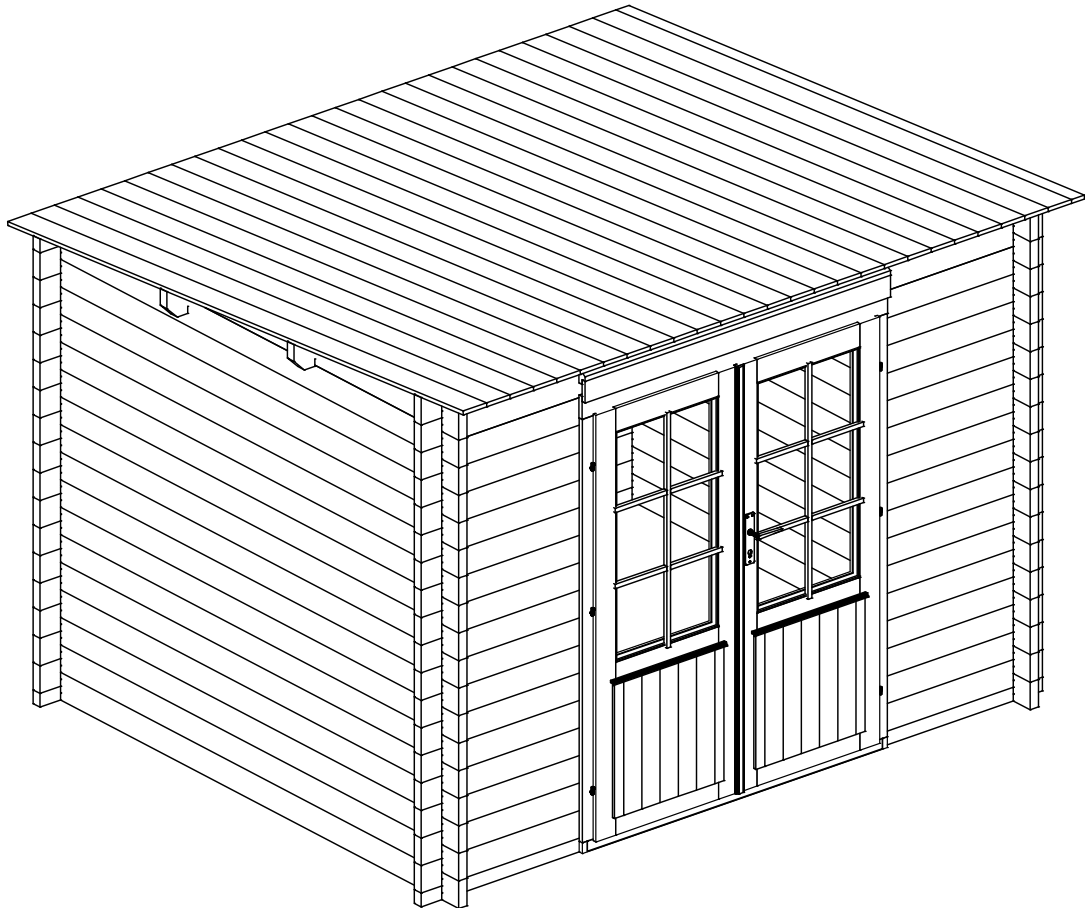

Technische Daten

Artikelnummer:

536 210

Kontrolliert durch:

H = 1.700 m
 TOTAL: 6.04 m²

* Fenster und Türen sind mit Sprossen

Q3 – Qualitätsklasse für Tür

Pos		Stck	Profil (mm)	Länge (mm)
001		1	40x114	3000
002		17	40x114	3000
003		1	40x57	3000
004		1	40x57	3000
006		32	40x114	2500
009		2	40x57	783
010		32	40x114	783
W1-1		1		
W2-1		1		
PF1		2	40x120	3000
	DACHBRETTER	27+1	113x16	2708
G02-1	GIEBELBRETTER 18x120	✓ 2	18x120	2726
G05-1	GIEBELDECKLEISTEN 18x40	✓ 2	18x40	2708
T02-1	TRAUFBRETTER 18x120	1	18x120	3036
T01-1	TRAUFBRETTER 18x95	1	18x95	3000
T04-1	TRAUFENDECKLEISTEN 18x40	1	18x40	3036
T06-1	TRAUFENLEISTEN 18x40	✓	18x40	6,0 lfdm
SM-1	Sturmleisten	2	18x40	1824
SM-2	Sturmleisten	2	18x40	1984
SH	Schlaghölzer	3		
SS024	Schloßschrauben M8x70 Mutter M8 U-Scheibe Ø25 - Befestigung für Sturmleisten	12		
NG2 550	NÄGEL 2.5x50 Dachbretter	216		
SR3 030	SCHRAUBEN 3.0x30 Giebeldeckleisten	12		
SR3 030	SCHRAUBEN 3.0x30 Traufendeckleisten	6		
SR3 030	SCHRAUBEN 3.0x30 Traufenleisten	12		