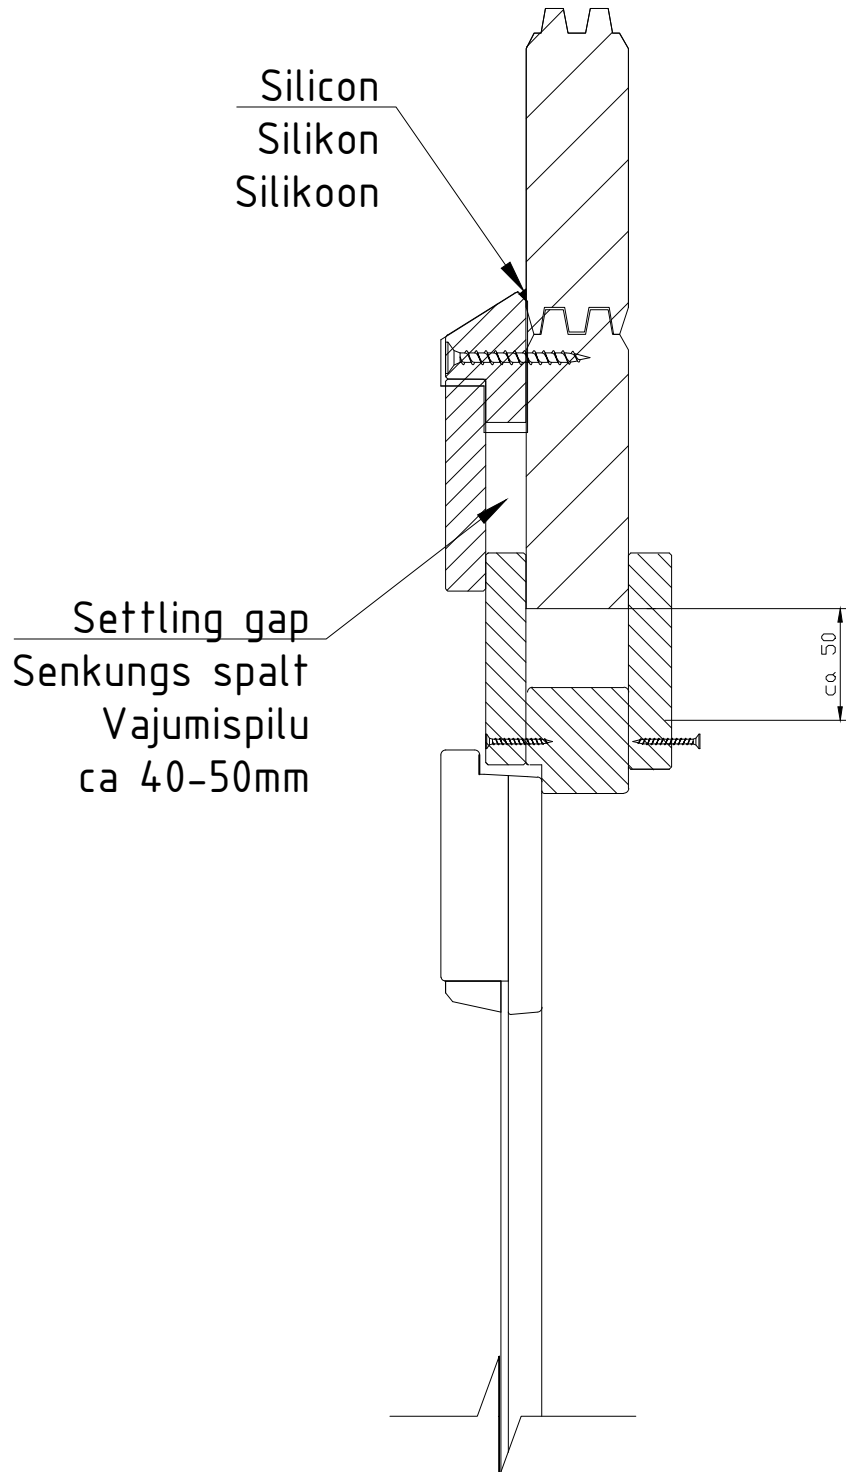

NB!

- Install only if the item is listed in the house specification!
- Nur montieren wenn die Leiste in der Teileliste gezeigt ist!
- Monteerida juhul, kui liist on välja toodud maja spetsifikatsioonis!