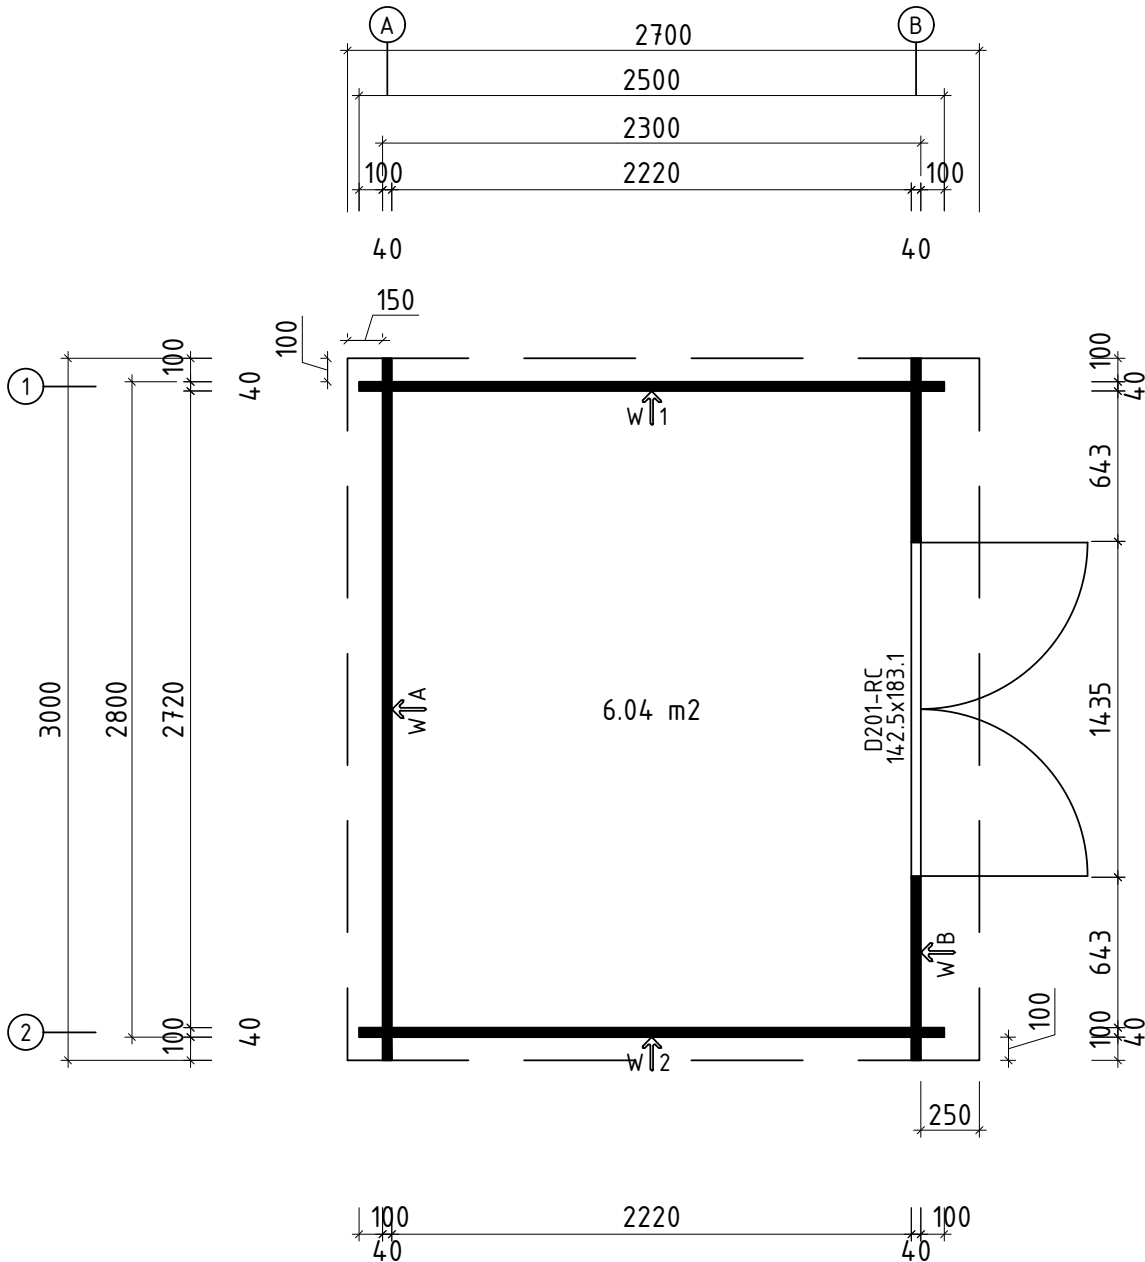

Technische Daten

Artikelnummer:

536 210

Kontrolliert durch:

H = 1.700 m
 TOTAL: 6.04 m²

* Fenster und Türen sind mit Sprossen

Q3 – Qualitätsklasse für Tür

Pos		Stck	Profil (mm)	Länge (mm)
001		1	40x114	3000
002		17	40x114	3000
003		1	40x57	3000
004		1	40x57	3000
006		32	40x114	2500
009		2	40x57	783
010		32	40x114	783
W1-1		1		
W2-1		1		
PF1		2	40x120	3000
	DACHBRETTER	27+1	113x16	2708
G02-1	GIEBELBRETTER 18x120	✓ 2	18x120	2726
G05-1	GIEBELDECKLEISTEN 18x40	✓ 2	18x40	2708
T02-1	TRAUFBRETTER 18x120	1	18x120	3036
T01-1	TRAUFBRETTER 18x95	1	18x95	3000
T04-1	TRAUFENDECKLEISTEN 18x40	1	18x40	3036
T06-1	TRAUFENLEISTEN 18x40	✓	18x40	6,0 lfdm
SM-1	Sturmleisten	2	18x40	1824
SM-2	Sturmleisten	2	18x40	1984
SH	Schlaghölzer	3		
SS024	Schloßschrauben M8x70 Mutter M8 U-Scheibe Ø25 - Befestigung für Sturmleisten	12		
NG2 550	NÄGEL 2.5x50 Dachbretter	216		
SR3 030	SCHRAUBEN 3.0x30 Giebeldeckleisten	12		
SR3 030	SCHRAUBEN 3.0x30 Traufendeckleisten	6		
SR3 030	SCHRAUBEN 3.0x30 Traufenleisten	12		