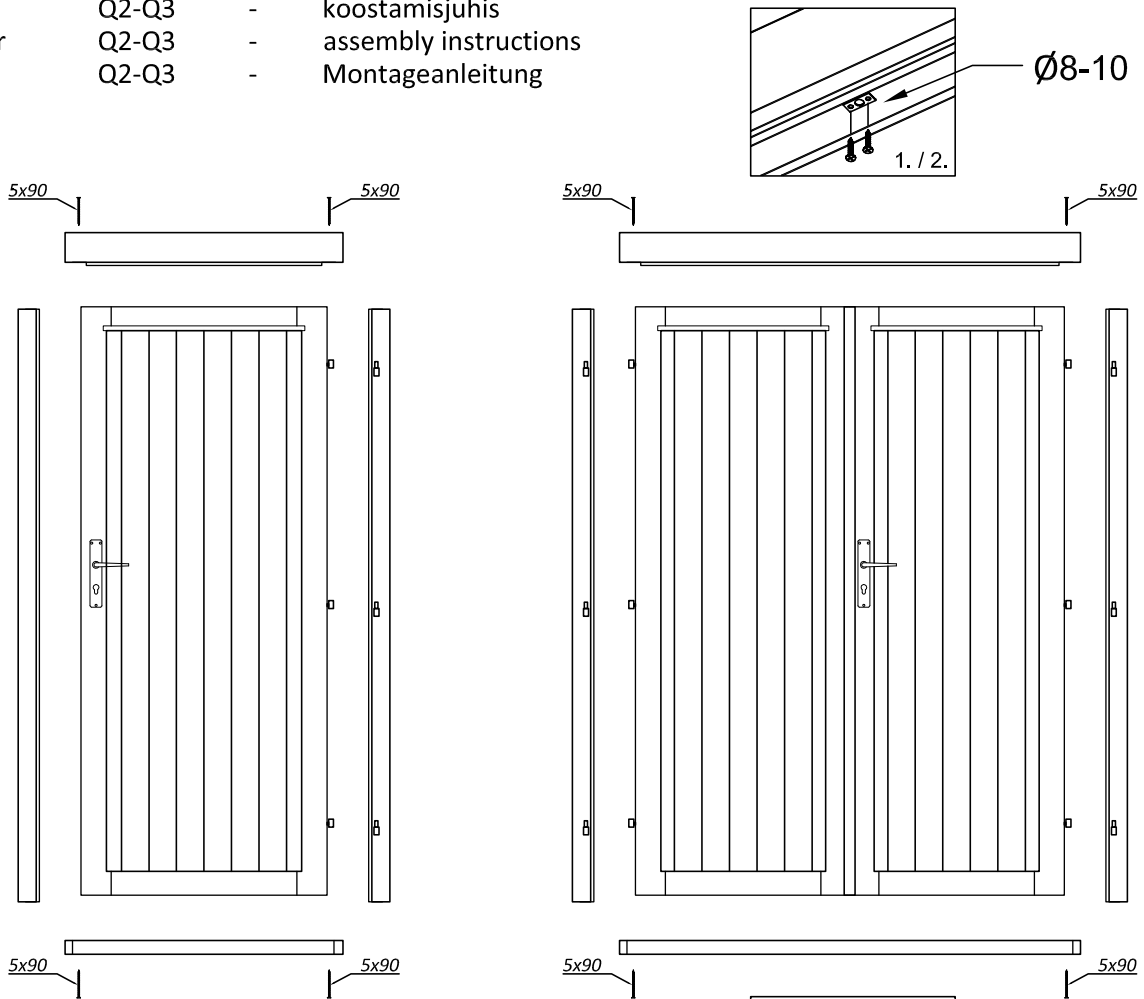

Uks Q2-Q3 - koostamisjuhised
Door Q2-Q3 - assembly instructions
Tür Q2-Q3 - Montageanleitung

*Kui ühepoolne uks ei ole kokku pandud!
*When single door is not assembled!
*Wenn Einzeltür ist nicht zusammengebaut!