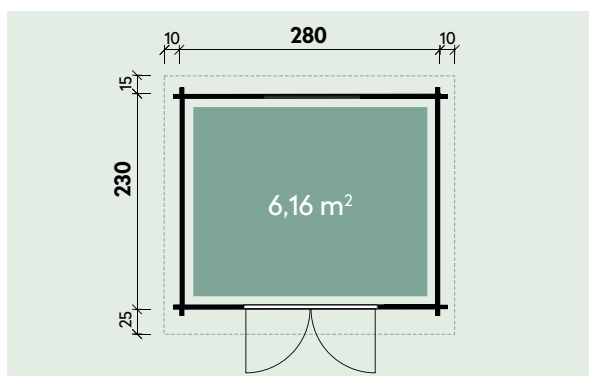

Technische Daten

Artikelnummer:

536 210

Kontrolliert durch:

H = 1.700 m
 TOTAL: 6.04 m²

* Fenster und Türen sind mit Sprossen

Q3 – Qualitätsklasse für Tür

Pos		Stck	Profil (mm)	Länge (mm)
001		1	40x114	3000
002		17	40x114	3000
003		1	40x57	3000
004		1	40x57	3000
006		32	40x114	2500
009		2	40x57	783
010		32	40x114	783
W1-1		1		
W2-1		1		
PF1		2	40x120	3000
	DACHBRETTER	27+1	113x16	2708
G02-1	GIEBELBRETTER 18x120	✓ 2	18x120	2726
G05-1	GIEBELDECKLEISTEN 18x40	✓ 2	18x40	2708
T02-1	TRAUFBRETTER 18x120	1	18x120	3036
T01-1	TRAUFBRETTER 18x95	1	18x95	3000
T04-1	TRAUFENDECKLEISTEN 18x40	1	18x40	3036
T06-1	TRAUFENLEISTEN 18x40	✓	18x40	6,0 lfdm
SM-1	Sturmleisten	2	18x40	1824
SM-2	Sturmleisten	2	18x40	1984
SH	Schlaghölzer	3		
SS024	Schloßschrauben M8x70 Mutter M8 U-Scheibe Ø25 - Befestigung für Sturmleisten	12		
NG2 550	NÄGEL 2.5x50 Dachbretter	216		
SR3 030	SCHRAUBEN 3.0x30 Giebeldeckleisten	12		
SR3 030	SCHRAUBEN 3.0x30 Traufendeckleisten	6		
SR3 030	SCHRAUBEN 3.0x30 Traufenleisten	12		