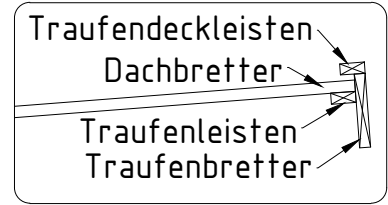

Pos			Stck	Profil (mm)	Länge (mm)
SR3 545	SCHRAUBEN 3.5x45	Giebelbretter		12	
SR3 545	SCHRAUBEN 3.5x45	Traufenbretter		12	
	√ - bitte selber anpassen (falls nötig)!				

Pos		Stck	Profil (mm)	Länge (mm)	
	<p style="text-align: center;"><b>TÜR 1425x1831</b> <b>D1-D28R-56C-14251831</b></p> <p><b>Q1 D201-RC</b> 1425</p>  <div style="display: flex; justify-content: space-between;"> <div style="width: 45%;"> <p>Right handed / DIN rechts / paremakäeline</p> <p>Clear opening/ durchgangsmaß/ ava suurus 1337x1743mm</p> <p>Clear float glass klares Floatglas kirgas klaas 505x950mm</p> </div> <div style="width: 45%;">   </div> </div>	1			
PROSS H11-1	Q1-1 Muntins - Sprossen - Prossid horizontal 18x18		4	18x18	530
PROSS V12-1	Q1-2 Muntins - Sprossen - Prossid vertical 18x18		2	18x18	975
SR25 15-02	2.5x15 Locking plate - Schließblech - Riivi vastus 01 Q1		4		
SR30 22-01	3.0x20ÜP Muntins - Sprossen - Prossid		12		
SR30 25-01	3.0x25 Polt hinges - Bolzen Scharnier - Polthing		16		
SR40 50-01	4.0x50 Polt hinges - Bolzen Scharnier - Polthing		12		
SR50 90-01	5.0x90 Door frames - Türrahmen - Ukselengid		8		
RV0 1-01	Locking plate - Schließblech - Riivi vastus 01 Q1		2		
H03-Q1	Polt hinges - Bolzen Scharnier - Polthing Q1 Ø15 57mm		4		
LS-Q1	Q1 - Cylinder lock - Zylinderschloss - Lukusüdamik 30_30		1		
UL-Q1	Q1 Door handle - Türgriff - Ukselink		1		