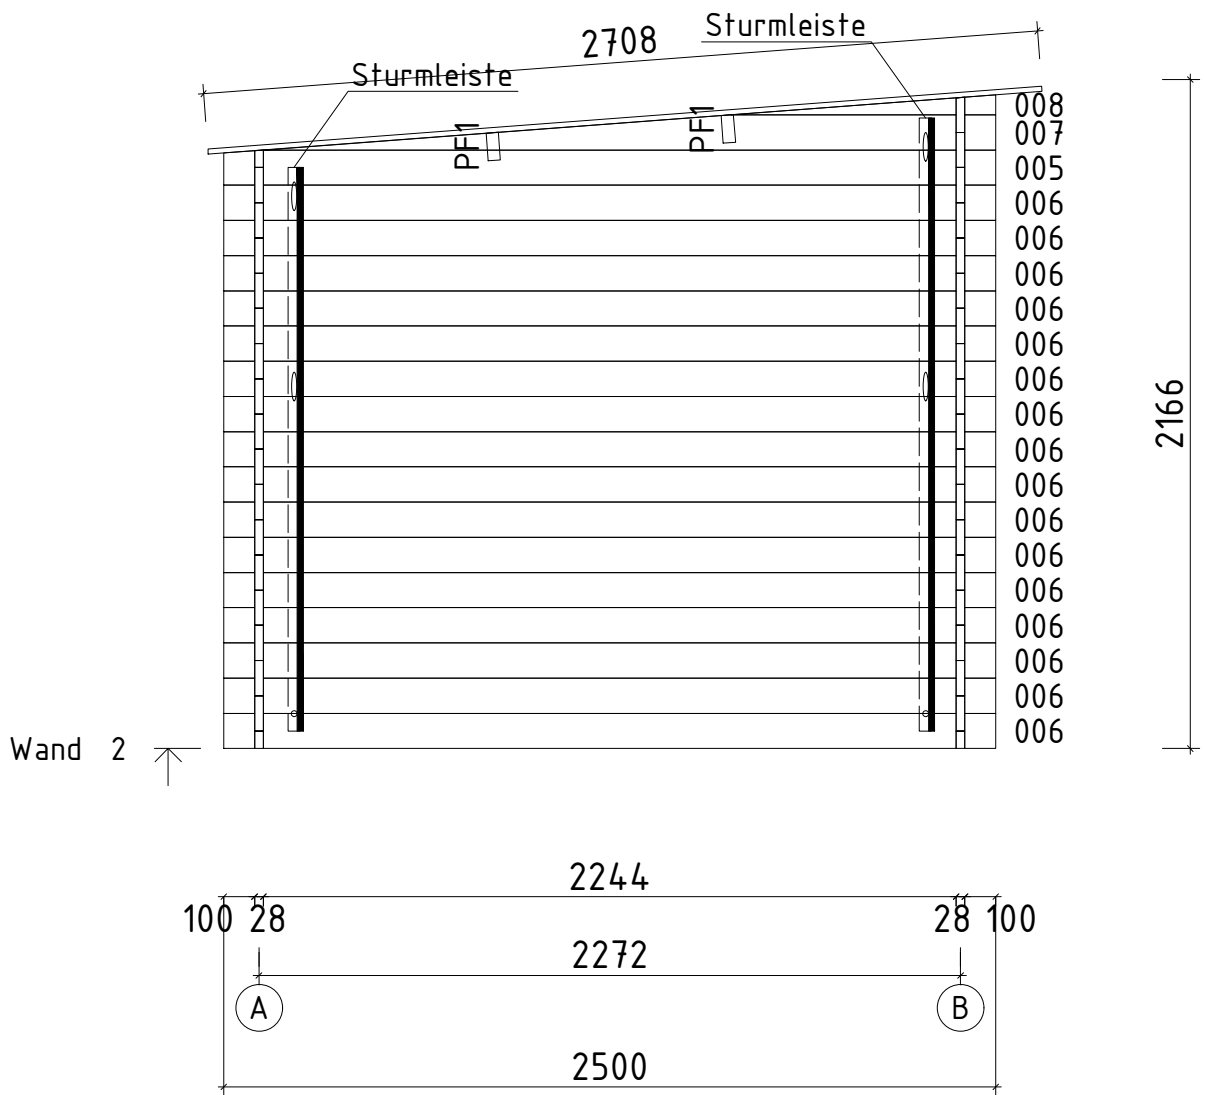

Pos			Stck	Profil (mm)	Länge (mm)
SR3 545	SCHRAUBEN 3.5x45	Giebelbretter		12	
SR3 545	SCHRAUBEN 3.5x45	Traufenbretter		12	
	√ - bitte selber anpassen (falls nötig)!				

Pos		Stck	Profil (mm)	Länge (mm)	
	<p style="text-align: center;"><b>TÜR 1425x1831</b> <b>D1-D28R-56C-14251831</b></p> <p><b>Q1 D201-RC</b> 1425</p>  <div style="display: flex; justify-content: space-between;"> <div style="width: 45%;"> <p>Right handed / DIN rechts / paremakäeline</p> <p>Clear opening/ durchgangsmaß/ ava suurus 1337x1743mm</p> <p>Clear float glass klares Floatglas kirgas klaas 505x950mm</p> </div> <div style="width: 45%;">   </div> </div>	1			
PROSS H11-1	Q1-1 Muntins - Sprossen - Prossid horizontal 18x18		4	18x18	530
PROSS V12-1	Q1-2 Muntins - Sprossen - Prossid vertical 18x18		2	18x18	975
SR25 15-02	2.5x15 Locking plate - Schließblech - Riivi vastus 01 Q1		4		
SR30 22-01	3.0x20ÜP Muntins - Sprossen - Prossid		12		
SR30 25-01	3.0x25 Polt hinges - Bolzen Scharnier - Polthing		16		
SR40 50-01	4.0x50 Polt hinges - Bolzen Scharnier - Polthing		12		
SR50 90-01	5.0x90 Door frames - Türrahmen - Ukselengid		8		
RV0 1-01	Locking plate - Schließblech - Riivi vastus 01 Q1		2		
H03-Q1	Polt hinges - Bolzen Scharnier - Polthing Q1 Ø15 57mm		4		
LS-Q1	Q1 - Cylinder lock - Zylinderschloss - Lukusüdamik 30_30		1		
UL-Q1	Q1 Door handle - Türgriff - Ukselink		1		