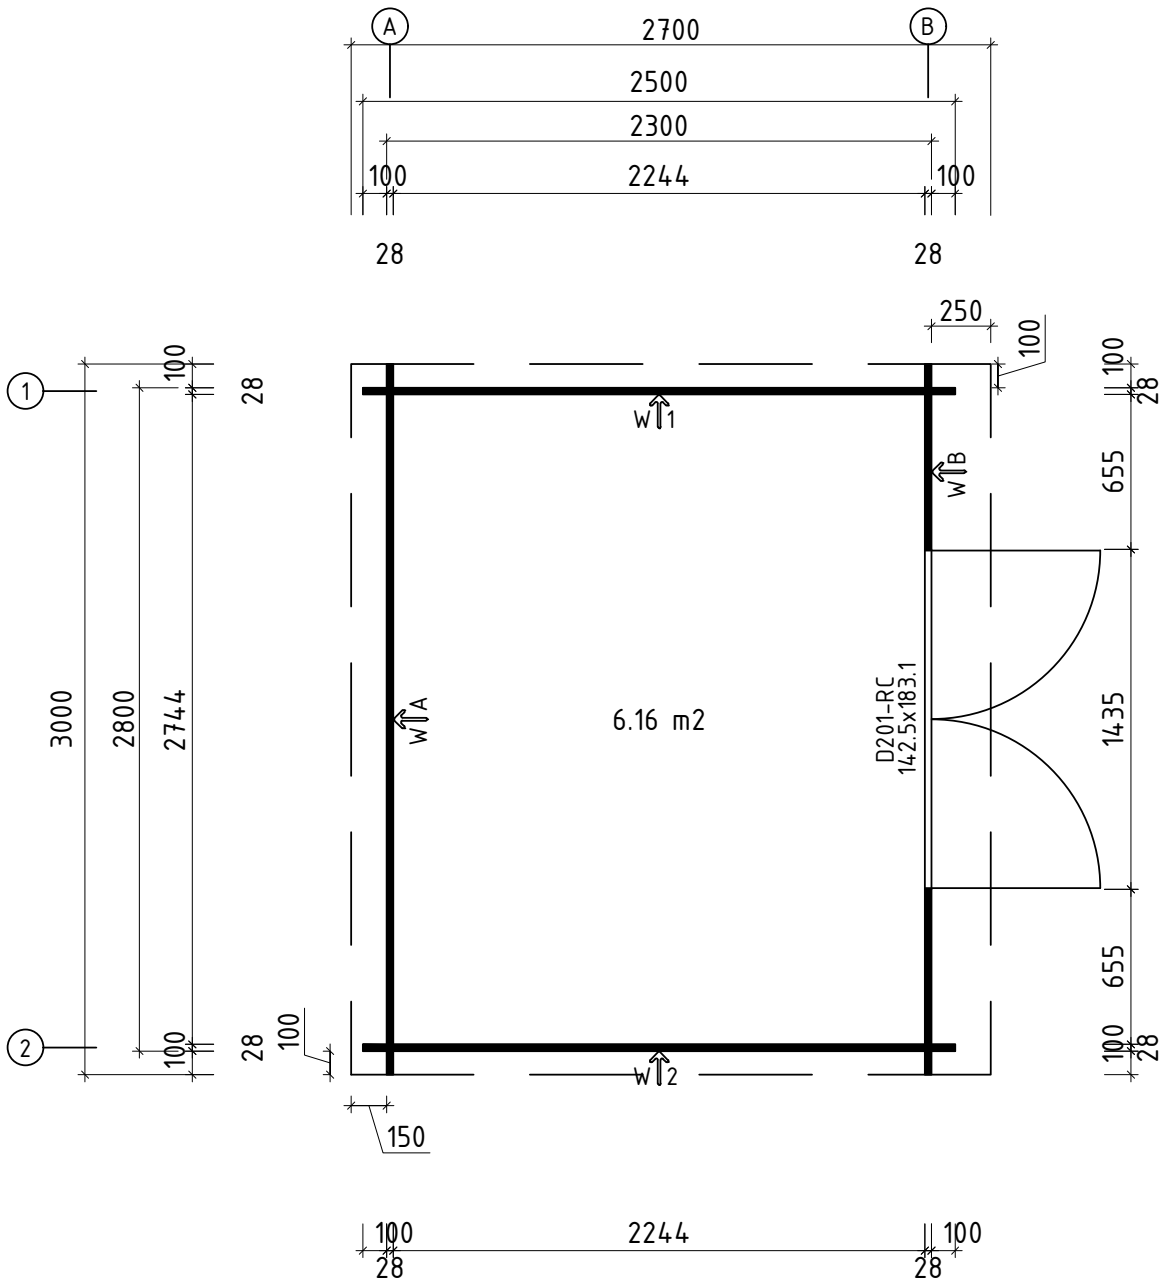

## Artikelnummer:

229 000

**Kontrolliert durch:**

H = 1.500 m  
 TOTAL: 6.16 m<sup>2</sup>

\* Tür ist mit Sprossen

**Q1-** Qualitätsklasse für Fenster und Türen

Pos		Stck	Profil (mm)	Länge (mm)
001		1	28x114	3000
002		17	28x114	3000
003		1	28x57	3000
004		1	28x57	3000
006		32	28x114	2500
009		2	28x57	783
010		32	28x114	783
W1-1		1		
W2-1		1		
PF1		2	40x120	3000
	DACHBRETTER	27+1	113x16	2708
G02-1	GIEBELBRETTER 18x120	2	18x120	2726
G05-1	GIEBELDECKLEISTEN 18x40	2	18x40	2708
T02-1	TRAUFBRETTER 18x120	1	18x120	3036
T01-1	TRAUFBRETTER 18x95	1	18x95	3000
T04-1	TRAUFENDECKLEISTEN 18x40	1	18x40	3036
T06-1	TRAUFENLEISTEN 18x40	✓	18x40	6.0lfm
SM-1	Sturmleisten	2	18x40	1824
SM-2	Sturmleisten	2	18x40	1984
SH	Schlaghölzer	3		
SS013	Schloßschrauben M8x60 Mutter M8 U-Scheibe Ø25 - Befestigung für Sturmleisten	12		
NG2 550	NÄGEL 2.5x50 Dachbretter	216		
SR3 030	SCHRAUBEN 3.0x30 Giebeldeckleisten	12		
SR3 030	SCHRAUBEN 3.0x30 Traufendeckleisten	6		
SR3 030	SCHRAUBEN 3.0x30 Traufenleisten	12		