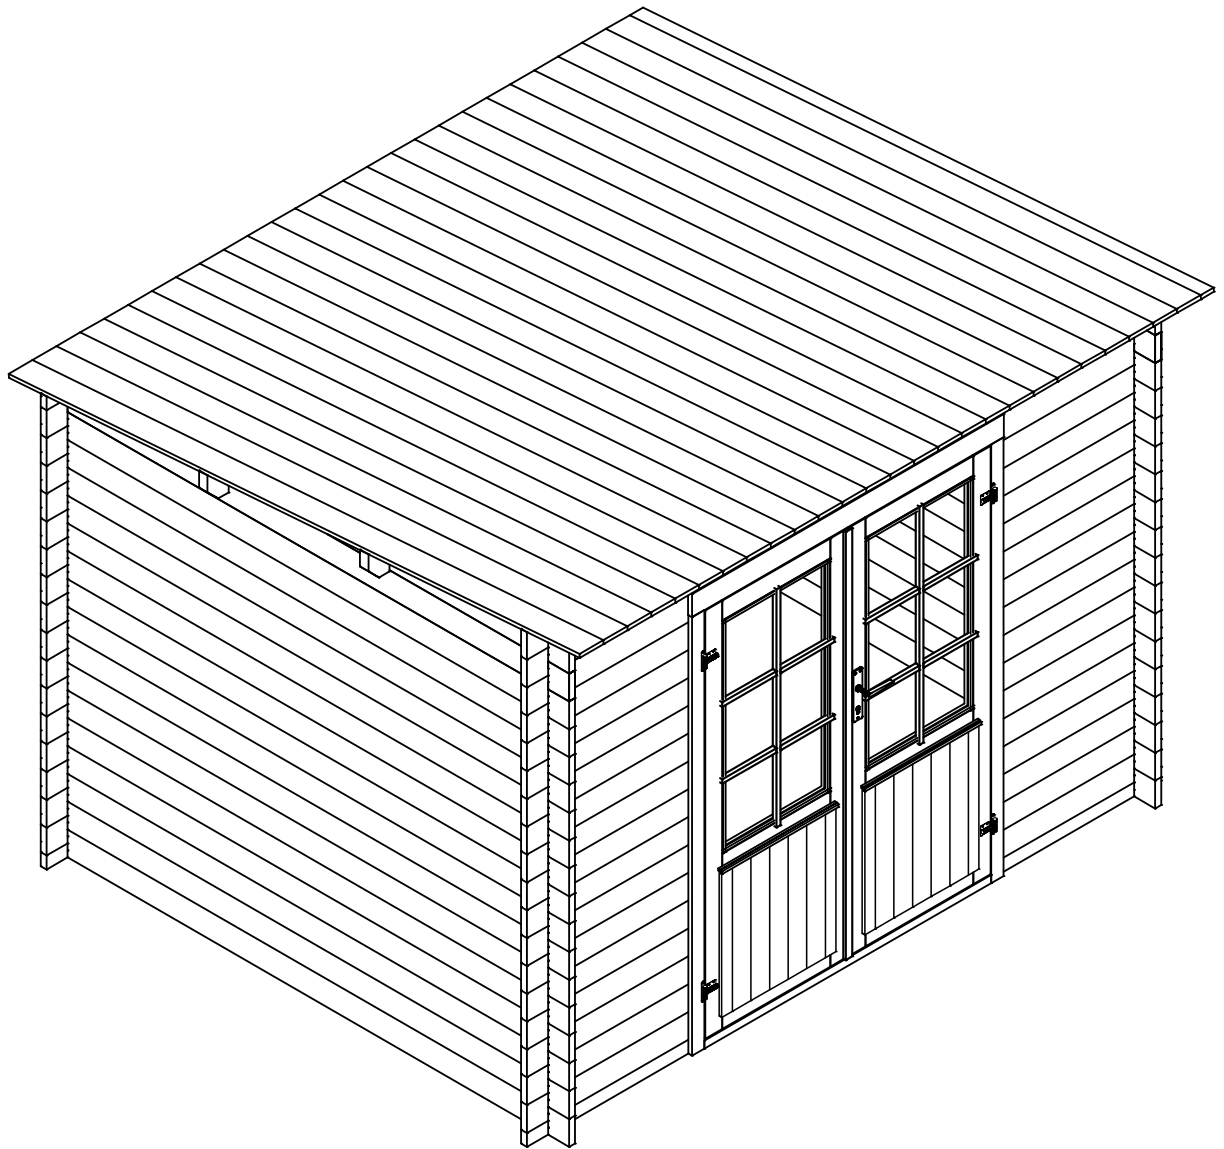

## Artikelnummer:

229 000

**Kontrolliert durch:**

H = 1.500 m  
 TOTAL: 6.16 m<sup>2</sup>

\* Tür ist mit Sprossen

**Q1-** Qualitätsklasse für Fenster und Türen

Pos		Stck	Profil (mm)	Länge (mm)
001		1	28x114	3000
002		17	28x114	3000
003		1	28x57	3000
004		1	28x57	3000
006		32	28x114	2500
009		2	28x57	783
010		32	28x114	783
W1-1		1		
W2-1		1		
PF1		2	40x120	3000
	DACHBRETTER	27+1	113x16	2708
G02-1	GIEBELBRETTER 18x120	2	18x120	2726
G05-1	GIEBELDECKLEISTEN 18x40	2	18x40	2708
T02-1	TRAUFBRETTER 18x120	1	18x120	3036
T01-1	TRAUFBRETTER 18x95	1	18x95	3000
T04-1	TRAUFENDECKLEISTEN 18x40	1	18x40	3036
T06-1	TRAUFENLEISTEN 18x40	✓	18x40	6.0lfm
SM-1	Sturmleisten	2	18x40	1824
SM-2	Sturmleisten	2	18x40	1984
SH	Schlaghölzer	3		
SS013	Schloßschrauben M8x60 Mutter M8 U-Scheibe Ø25 - Befestigung für Sturmleisten	12		
NG2 550	NÄGEL 2.5x50 Dachbretter	216		
SR3 030	SCHRAUBEN 3.0x30 Giebeldeckleisten	12		
SR3 030	SCHRAUBEN 3.0x30 Traufendeckleisten	6		
SR3 030	SCHRAUBEN 3.0x30 Traufenleisten	12		