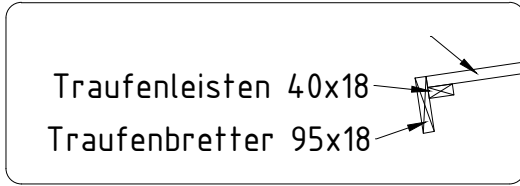

Pos			Stck	Profil (mm)	Länge (mm)
SR3 545	SCHRAUBEN 3.5x45	Giebelbretter		12	
SR3 545	SCHRAUBEN 3.5x45	Traufenbretter		12	
	√ - bitte selber anpassen (falls nötig)!				

Pos		Stck	Profil (mm)	Länge (mm)	
	<p style="text-align: center;"><b>TÜR 1425x1831</b> <b>D1-D28R-56C-14251831</b></p> <p><b>Q1 D201-RC</b> 1425</p>  <div style="display: flex; justify-content: space-between;"> <div style="width: 45%;"> <p>Right handed / DIN rechts / paremakäeline</p> <p>Clear opening/ durchgangsmaß/ ava suurus 1337x1743mm</p> <p>Clear float glass klares Floatglas kirgas klaas 505x950mm</p> </div> <div style="width: 45%;">   </div> </div>	1			
PROSS H11-1	Q1-1 Muntins - Sprossen - Prossid horizontal 18x18		4	18x18	530
PROSS V12-1	Q1-2 Muntins - Sprossen - Prossid vertical 18x18		2	18x18	975
SR25 15-02	2.5x15 Locking plate - Schließblech - Riivi vastus 01 Q1		4		
SR30 22-01	3.0x20ÜP Muntins - Sprossen - Prossid		12		
SR30 25-01	3.0x25 Polt hinges - Bolzen Scharnier - Polthing		16		
SR40 50-01	4.0x50 Polt hinges - Bolzen Scharnier - Polthing		12		
SR50 90-01	5.0x90 Door frames - Türrahmen - Ukselengid		8		
RV0 1-01	Locking plate - Schließblech - Riivi vastus 01 Q1		2		
H03-Q1	Polt hinges - Bolzen Scharnier - Polthing Q1 Ø15 57mm		4		
LS-Q1	Q1 - Cylinder lock - Zylinderschloss - Lukusüdamik 30_30		1		
UL-Q1	Q1 Door handle - Türgriff - Ukselink		1		