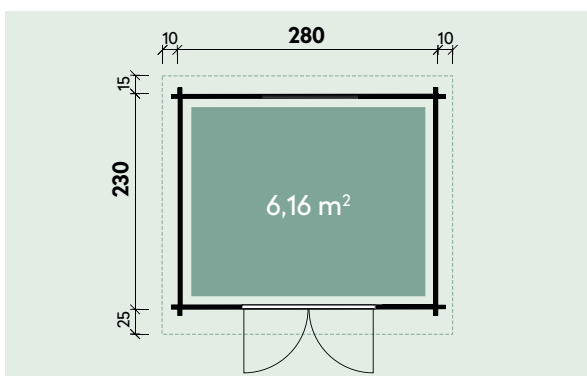

## Artikelnummer:

229 000

**Kontrolliert durch:**

H = 1.500 m  
 TOTAL: 6.16 m<sup>2</sup>

\* Tür ist mit Sprossen

**Q1-** Qualitätsklasse für Fenster und Türen

Pos		Stck	Profil (mm)	Länge (mm)
001		1	28x114	3000
002		17	28x114	3000
003		1	28x57	3000
004		1	28x57	3000
006		32	28x114	2500
009		2	28x57	783
010		32	28x114	783
W1-1		1		
W2-1		1		
PF1		2	40x120	3000
	DACHBRETTER	27+1	113x16	2708
G02-1	GIEBELBRETTER 18x120	2	18x120	2726
G05-1	GIEBELDECKLEISTEN 18x40	2	18x40	2708
T02-1	TRAUFBRETTER 18x120	1	18x120	3036
T01-1	TRAUFBRETTER 18x95	1	18x95	3000
T04-1	TRAUFENDECKLEISTEN 18x40	1	18x40	3036
T06-1	TRAUFENLEISTEN 18x40	✓	18x40	6.0lfm
SM-1	Sturmleisten	2	18x40	1824
SM-2	Sturmleisten	2	18x40	1984
SH	Schlaghölzer	3		
SS013	Schloßschrauben M8x60 Mutter M8 U-Scheibe Ø25 - Befestigung für Sturmleisten	12		
NG2 550	NÄGEL 2.5x50 Dachbretter	216		
SR3 030	SCHRAUBEN 3.0x30 Giebeldeckleisten	12		
SR3 030	SCHRAUBEN 3.0x30 Traufendeckleisten	6		
SR3 030	SCHRAUBEN 3.0x30 Traufenleisten	12		