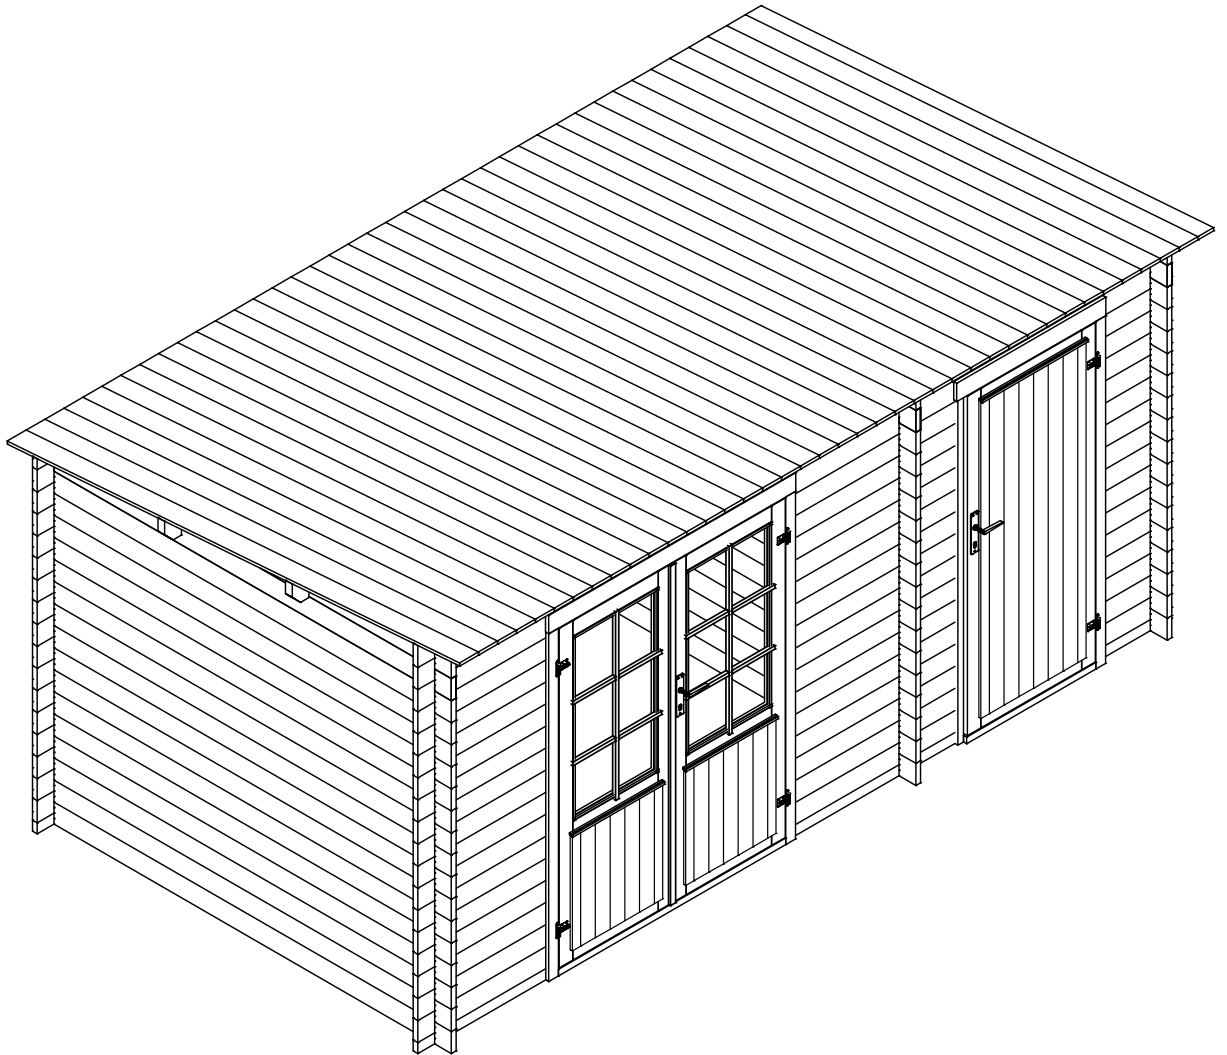

Technische Daten

Artikelnummer:

229 010

Kontrolliert durch:

* Tür ist mit Sprossen

Q1- Qualitätsklasse für Fenster und Türen

Pos		Stck	Profil (mm)	Länge (mm)	
001		1	28x114	4500	
002		17	28x114	4500	
003		1	28x57	4500	
004		1	28x57	4500	
006		48	28x114	2500	
008		16	28x114	994	
009		1	28x57	993	
011		1	28x57	783	
012		16	28x114	783	
013		1	28x57	439	
014		16	28x114	439	
W1-1		1			
W2-1		1			
W3-1		1			
PF1		2	40x120	4500	
	DACHBRETTER	40+1	113x16	2708	
G02-1	GIEBELBRETTER 18x120	✓	2	18x120	2728
G05-1	GIEBELDECKLEISTEN 18x40	✓	2	18x40	2708
T06-1	TRAUFELEISTEN 18x40	✓		18x40	9 lfm
T02-1	TRAUFBRETTER 18x120		1	18x120	4540
T01-1	TRAUFBRETTER 18x95		1	18x95	4500
T04-1	TRAUFEDECKLEISTEN 18x40		1	18x40	4540
SM-1	Sturmleisten		2	18x40	1824
SM-2	Sturmleisten		2	18x40	1984
SH	Schlaghölzer		3		

Pos		Stck	Profil (mm)	Länge (mm)
SS013	Schloßschrauben M8x60 Mutter M8 U-Scheibe Ø25 - Befestigung für Sturmleisten 	12		
NG2 550	NÄGEL 2.5x50 Dachbretter 	320		
SR3 030	SCHRAUBEN 3.0x30 Giebeldeckleisten 	12		
SR3 030	SCHRAUBEN 3.0x30 Traufendeckleisten 	9		
SR3 030	SCHRAUBEN 3.0x30 Traufenleisten 	18		
SR3 545	SCHRAUBEN 3.5x45 Giebelbretter 	12		
SR3 545	SCHRAUBEN 3.5x45 Traufenbretter 	18		
	✓- bitte selber anpassen (falls nötig!)			