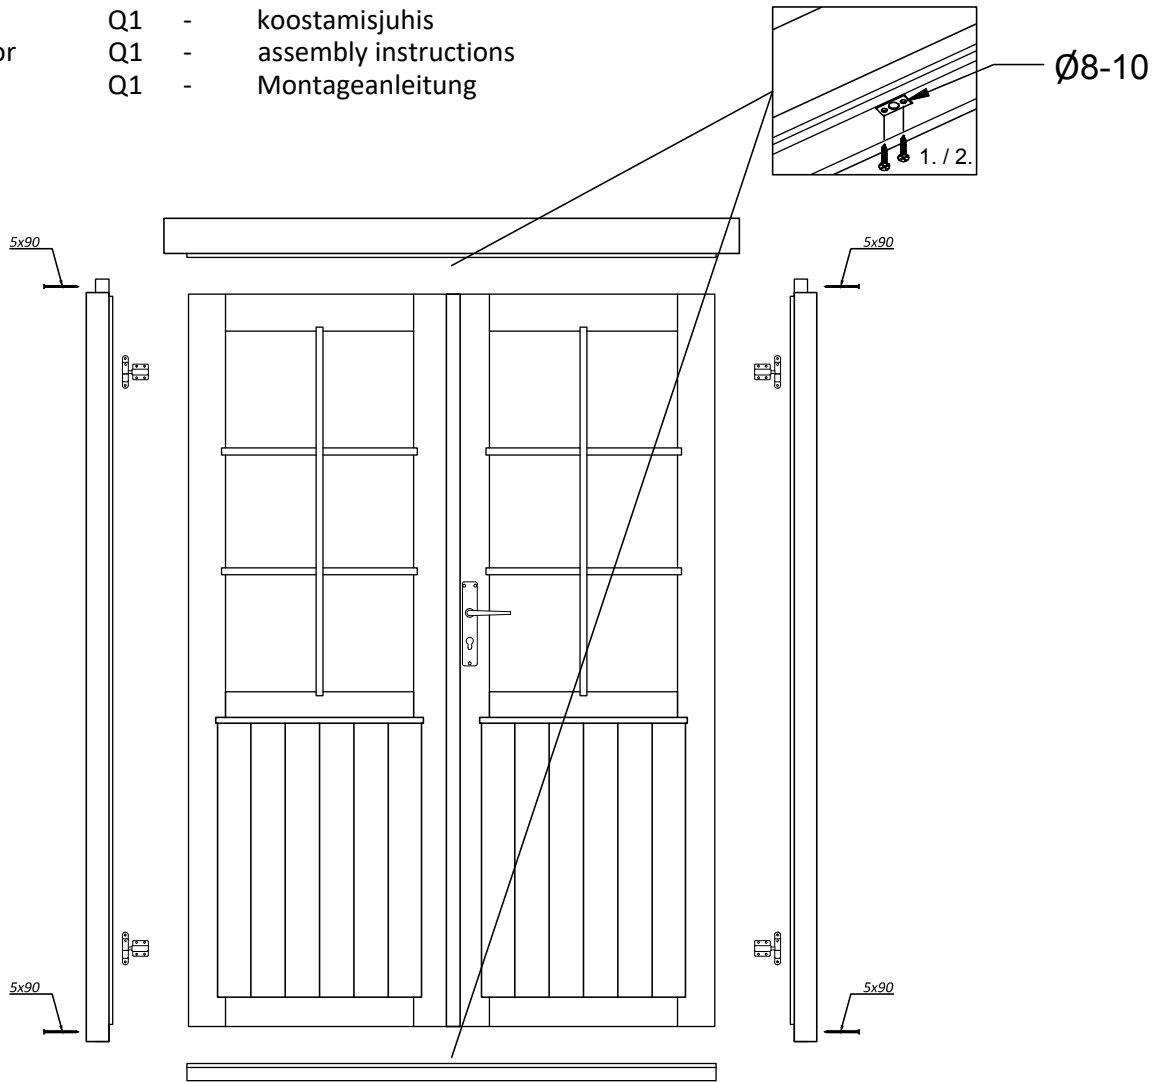

Uks Q1 - koostamisjuhised
Door Q1 - assembly instructions
Tür Q1 - Montageanleitung