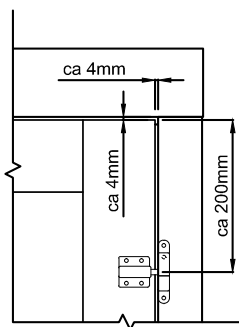

Uks Q1 - koostamisjuhised
Door Q1 - assembly instructions
Tür Q1 - Montageanleitung