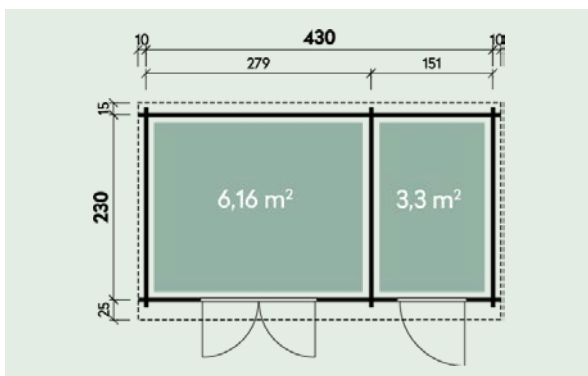

Technische Daten

Artikelnummer:

229 010

Kontrolliert durch:

* Tür ist mit Sprossen

Q1- Qualitätsklasse für Fenster und Türen

Pos		Stck	Profil (mm)	Länge (mm)	
001		1	28x114	4500	
002		17	28x114	4500	
003		1	28x57	4500	
004		1	28x57	4500	
006		48	28x114	2500	
008		16	28x114	994	
009		1	28x57	993	
011		1	28x57	783	
012		16	28x114	783	
013		1	28x57	439	
014		16	28x114	439	
W1-1		1			
W2-1		1			
W3-1		1			
PF1		2	40x120	4500	
	DACHBRETTER	40+1	113x16	2708	
G02-1	GIEBELBRETTER 18x120	✓	2	18x120	2728
G05-1	GIEBELDECKLEISTEN 18x40	✓	2	18x40	2708
T06-1	TRAUFELEISTEN 18x40	✓		18x40	9 lfm
T02-1	TRAUFBRETTER 18x120		1	18x120	4540
T01-1	TRAUFBRETTER 18x95		1	18x95	4500
T04-1	TRAUFEDECKLEISTEN 18x40		1	18x40	4540
SM-1	Sturmleisten		2	18x40	1824
SM-2	Sturmleisten		2	18x40	1984
SH	Schlaghölzer		3		

Pos		Stck	Profil (mm)	Länge (mm)
	<p style="text-align: center;">TÜR 840x1831 D1-S28R-XXX-08401831</p> <div style="display: flex; justify-content: space-around; align-items: flex-start;"> <div data-bbox="341 398 529 734"> <p>Q1 D103-RX 840</p>  <p style="position: absolute; left: -30px; top: 50%; transform: translateY(-50%);">1831</p> </div> <div data-bbox="651 398 962 582"> <p>Right handed / DIN rechts / paremakäeline</p> <p>Clear opening/ durchgangsmaß/ ava suurus 752x1743mm</p>  </div> </div>	1		
SR30 25-01	3.0x25 Polt hinges - Bolzen Scharnier - Polthing	8		
SR40 50-01	4.0x50 Polt hinges - Bolzen Scharnier - Polthing	6		
H03-Q1	Polt hinges - Bolzen Scharnier - Polthing Q1 Ø15 57mm	2		
LS-Q1	Q1 - Cylinder lock - Zylinderschloss - Lukusüdamik 30_30	1		
UL-Q1	Q1 Door handle - Türgriff - Ukselink	1		