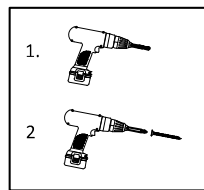

Uks Q1 - koostamisjuhised
Door Q1 - assembly instructions
Tür Q1 - Montageanleitung