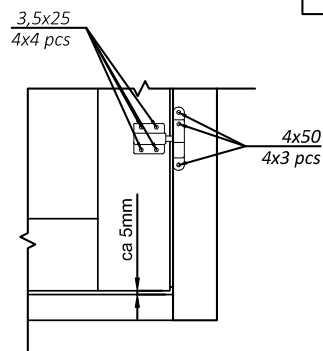

Uks Q1 - koostamisjuhised
Door Q1 - assembly instructions
Tür Q1 - Montageanleitung