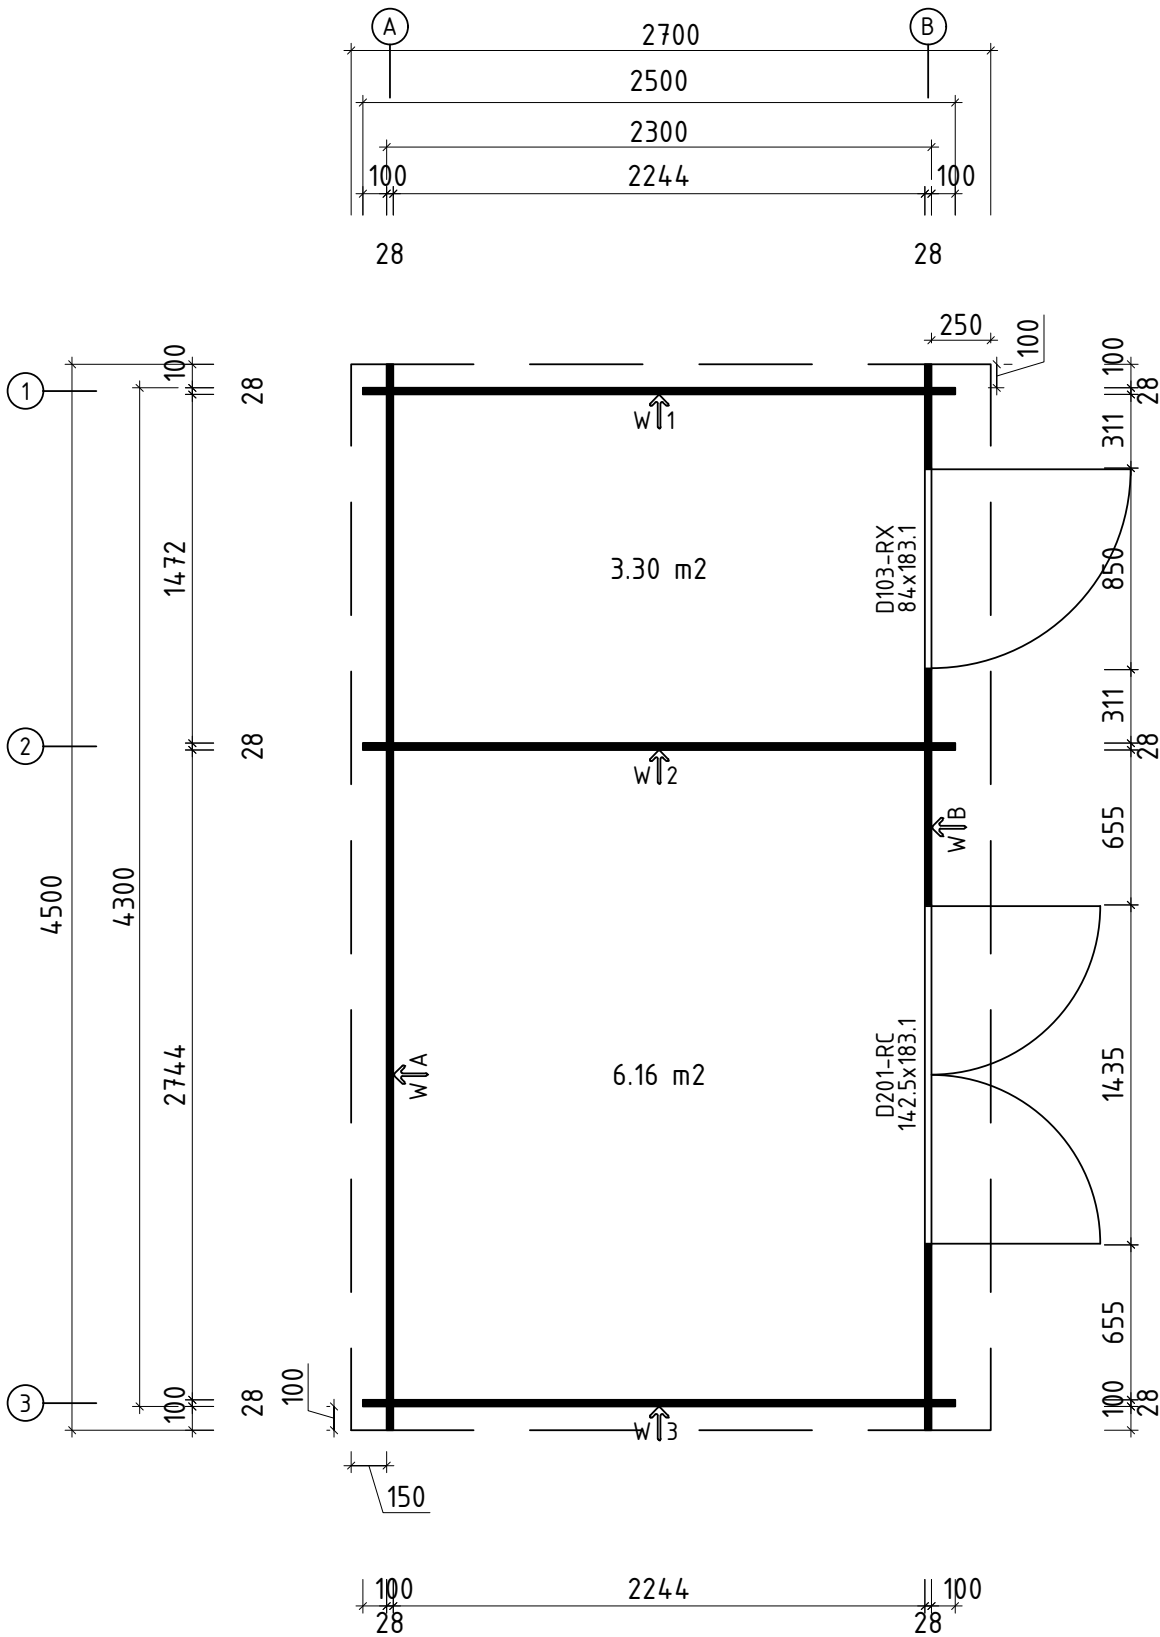

Technische Daten

Artikelnummer:

229 010

Kontrolliert durch:

* Tür ist mit Sprossen

Q1- Qualitätsklasse für Fenster und Türen

Pos		Stck	Profil (mm)	Länge (mm)	
001		1	28x114	4500	
002		17	28x114	4500	
003		1	28x57	4500	
004		1	28x57	4500	
006		48	28x114	2500	
008		16	28x114	994	
009		1	28x57	993	
011		1	28x57	783	
012		16	28x114	783	
013		1	28x57	439	
014		16	28x114	439	
W1-1		1			
W2-1		1			
W3-1		1			
PF1		2	40x120	4500	
	DACHBRETTER	40+1	113x16	2708	
G02-1	GIEBELBRETTER 18x120	✓	2	18x120	2728
G05-1	GIEBELDECKLEISTEN 18x40	✓	2	18x40	2708
T06-1	TRAUFELEISTEN 18x40	✓		18x40	9 lfm
T02-1	TRAUFBRETTER 18x120		1	18x120	4540
T01-1	TRAUFBRETTER 18x95		1	18x95	4500
T04-1	TRAUFEDECKLEISTEN 18x40		1	18x40	4540
SM-1	Sturmleisten		2	18x40	1824
SM-2	Sturmleisten		2	18x40	1984
SH	Schlaghölzer		3		

Pos		Stck	Profil (mm)	Länge (mm)
SS013	Schloßschrauben M8x60 Mutter M8 U-Scheibe Ø25 - Befestigung für Sturmleisten 	12		
NG2 550	NÄGEL 2.5x50 Dachbretter 	320		
SR3 030	SCHRAUBEN 3.0x30 Giebeldeckleisten 	12		
SR3 030	SCHRAUBEN 3.0x30 Traufendeckleisten 	9		
SR3 030	SCHRAUBEN 3.0x30 Traufenleisten 	18		
SR3 545	SCHRAUBEN 3.5x45 Giebelbretter 	12		
SR3 545	SCHRAUBEN 3.5x45 Traufenbretter 	18		
	✓- bitte selber anpassen (falls nötig!)			