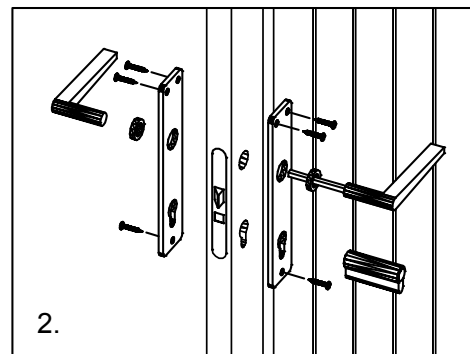

Uks Q1 - koostamisjuhised
Door Q1 - assembly instructions
Tür Q1 - Montageanleitung