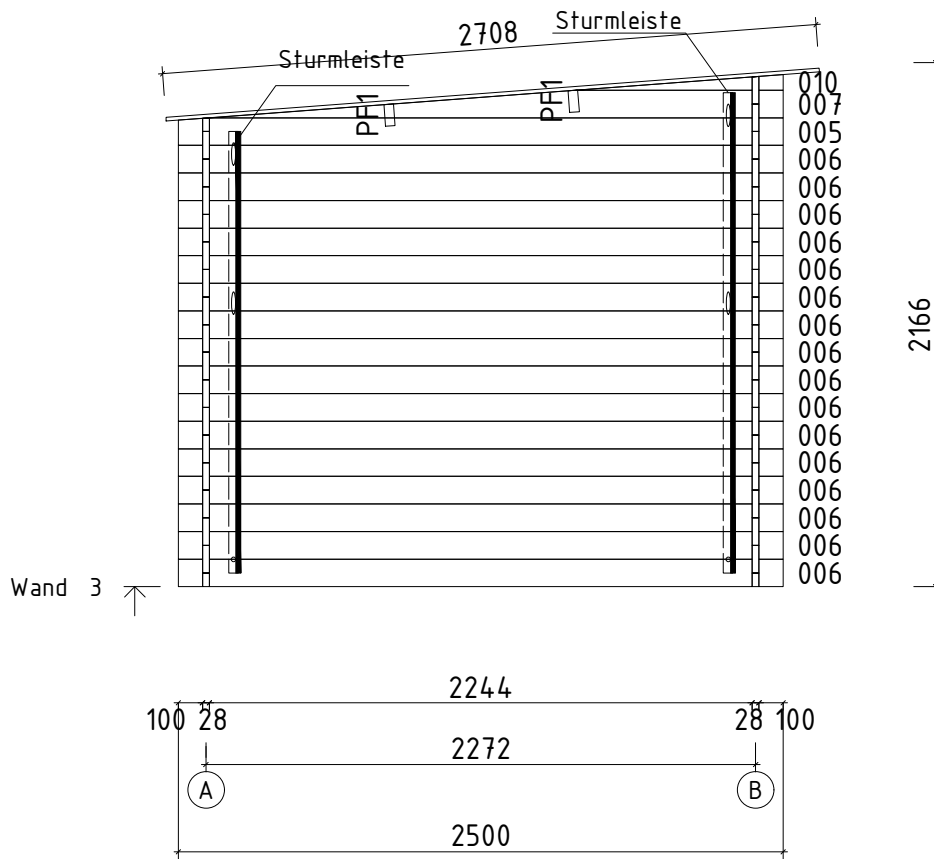

Pos		Stck	Profil (mm)	Länge (mm)
	<p style="text-align: center;">TÜR 840x1831 D1-S28R-XXX-08401831</p> <div style="display: flex; justify-content: space-around; align-items: flex-start;"> <div data-bbox="341 398 529 734"> <p>Q1 D103-RX 840</p>  <p style="position: absolute; left: -30px; top: 50%; transform: translateY(-50%);">1831</p> </div> <div data-bbox="651 398 962 582"> <p>Right handed / DIN rechts / paremakäeline</p> <p>Clear opening/ durchgangsmaß/ ava suurus 752x1743mm</p>  </div> </div>	1		
SR30 25-01	3.0x25 Polt hinges - Bolzen Scharnier - Polthing	8		
SR40 50-01	4.0x50 Polt hinges - Bolzen Scharnier - Polthing	6		
H03-Q1	Polt hinges - Bolzen Scharnier - Polthing Q1 Ø15 57mm	2		
LS-Q1	Q1 - Cylinder lock - Zylinderschloss - Lukusüdamik 30_30	1		
UL-Q1	Q1 Door handle - Türgriff - Ukselink	1		