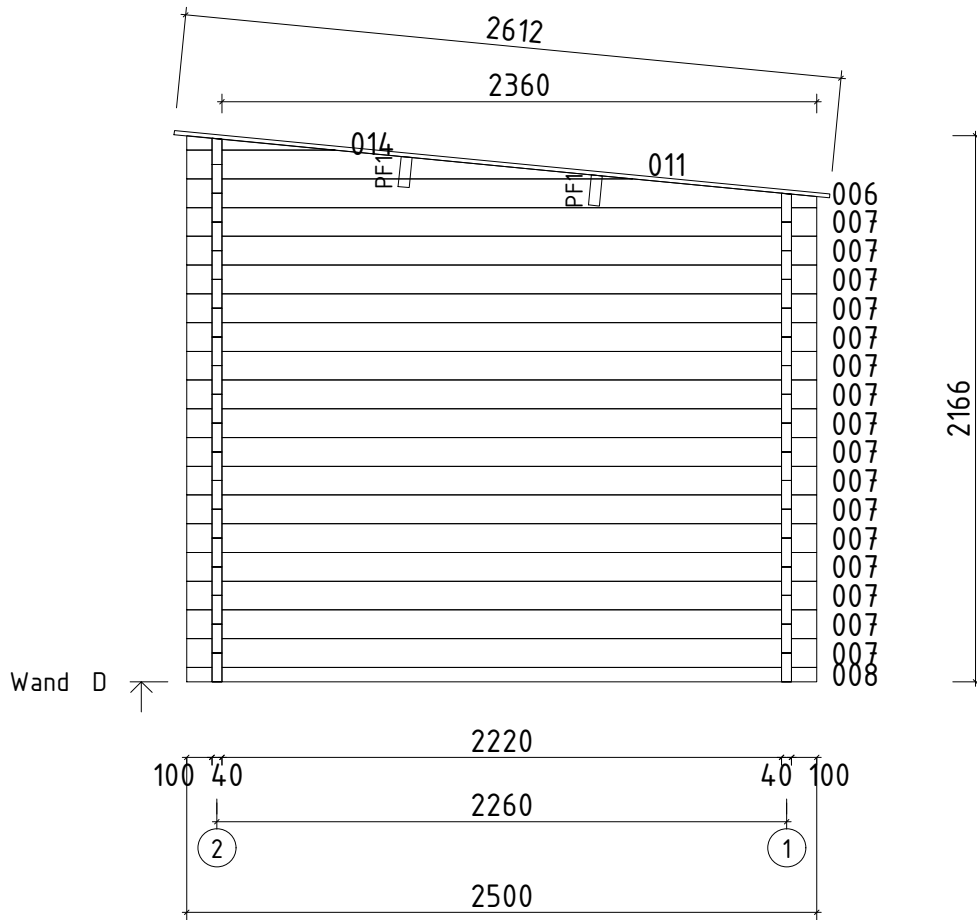

Pos		Stck	Profil (mm)	Länge (mm)
	<p style="text-align: center;"><b>TÜR 1425x1945</b> <b>D3-D40R-56C-14251945</b></p> <p><b>Q3 D201-RC</b> 1425</p>  <div style="display: flex; justify-content: space-between;"> <div style="width: 45%;"> <p>Right handed / DIN rechts / paremakäeline</p> <p>Clear opening/ durchgangsmaß/ ava suurus 1337x1857mm</p> <p>double-pane clear float glass ISO Glas 2-fach 2x klaaspakett, kirkas klaas</p> </div> <div style="width: 45%;">   <p>492x950mm</p> </div> </div>	1		
PROSS H1-1	Q2-Q3-1 Muntins - Sprossen - Prossid horizontal 18x18 	4	18x18	517
PROSS V2-1	Q2-Q3-2 Muntins - Sprossen - Prossid vertical 18x18 	2	18x18	975
SR25 15-01	2.5x15 Locking plate - Schließblech - Riivi vastus 01 Q2-Q3 	2		
SR30 22-01	3.0x20ÜP Muntins - Sprossen - Prossid 	12		
SR50 90-01	5.0x90 Door frames - Türrahmen - Ukselengid 	8		
RV01	Locking plate - Schließblech - Riivi vastus 01 Q2-Q3 	1		
UL-Q 2-Q3	Q2-Q3 Door handle - Türgriff - Ukselink 	1		
LS-Q4	Q4 Cylinder lock - Zylinderschloss - Lukusüdamik 	1		

Pos		Stck	Profil (mm)	Länge (mm)
	<p style="text-align: center;">TÜR 840x1945 D3-S40R-XXX-08401945</p> <div style="display: flex; justify-content: space-around; align-items: flex-start;"> <div data-bbox="354 398 534 459"> <p><b>Q3</b> D103-RX 840</p> </div> <div data-bbox="651 405 944 459"> <p>Right handed / DIN rechts / paremakäeline</p> </div> <div data-bbox="651 465 944 577"> <p>Clear opening / durchgangsmaß / ava suurus 752x1857mm</p>  </div> </div> 	1		
UL-Q 2-Q3	Q2-Q3 Door handle - Türgriff - Ukselink		1	
LS-Q4	Q4 Cylinder lock - Zylinderschloss - Lukusüdamik		1	