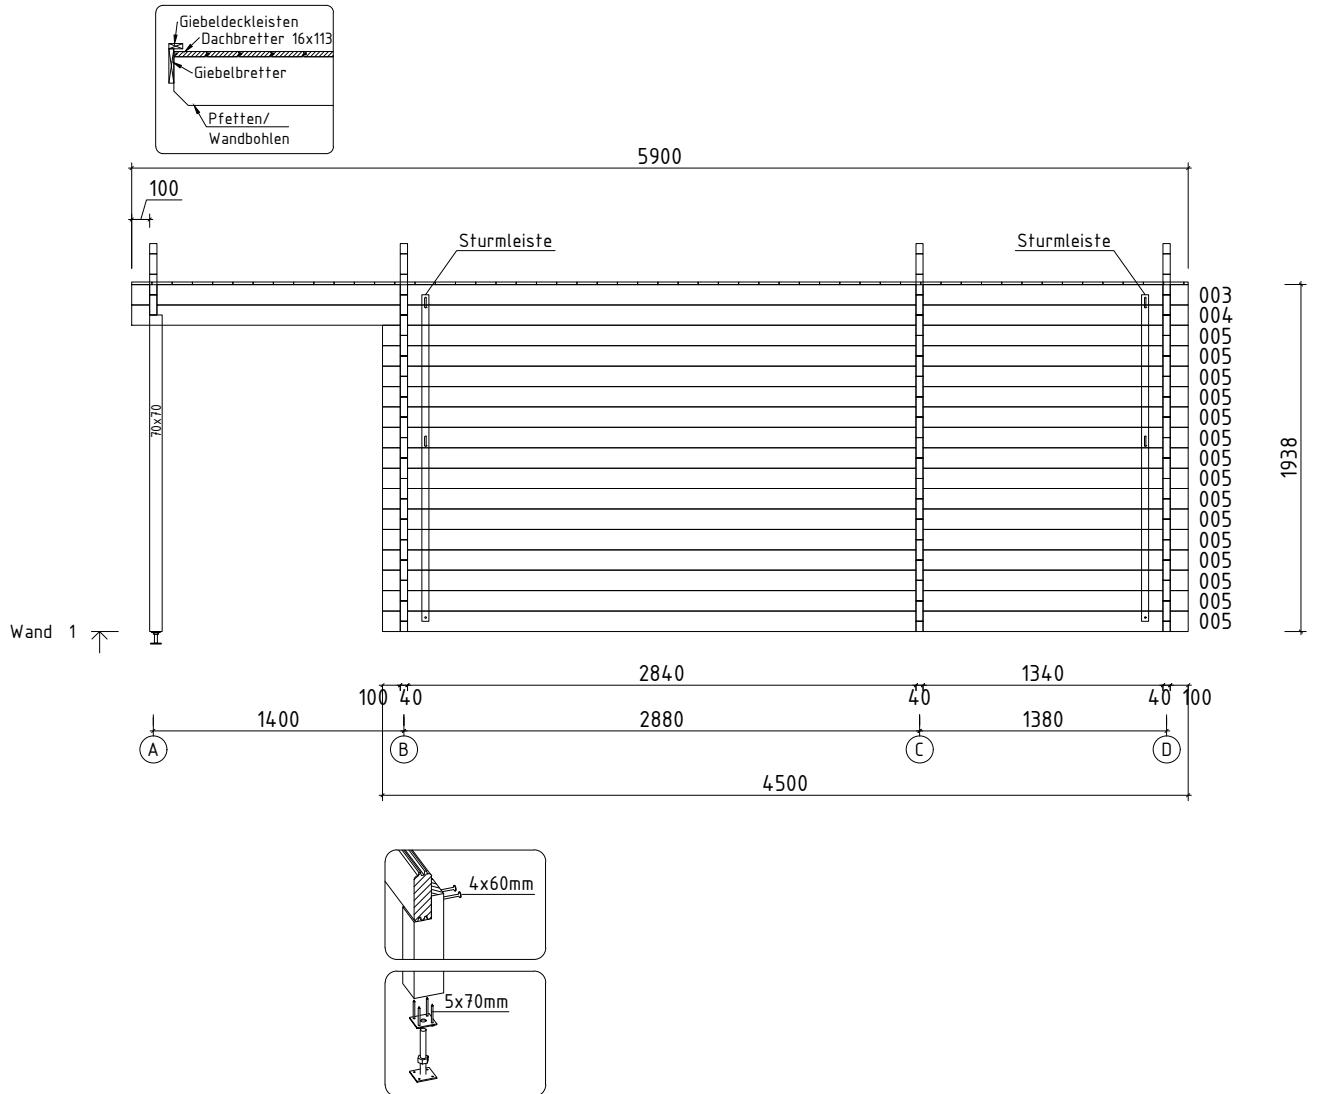

Pos		Stck	Profil (mm)	Länge (mm)
TP7 0-2	STÜTZPFOSTEN 70x70 	✓ 1	70x70	1824
SM-1	Sturmleisten 	2	18x40	1824
SM-2	Sturmleisten 	2	18x40	2052
SH	Schlaghölzer 	3		
NG2 550	NÄGEL 2.5x50 Dachbretter 	424		
SR3 030	SCHRAUBEN 3.0x30 Traufenleisten 	24		
SR3 545	SCHRAUBEN 3.5x45 Giebelbretter 	14		
SR3 545	SCHRAUBEN 3.5x45 Giebeldeckleisten 	14		
SR3 545	SCHRAUBEN 3.5x45 Traufenbretter 	26		
SR3 545	SCHRAUBEN 3.5x45 Traufendeckleisten 	14		
SR4 060	SCHRAUBEN 4.0x60 Stützpfoste 	4		
SR507 0-002	SCHRAUBEN 5.0x70 Verstellbare pfostenstütze 	8		
SS024	Schloßschrauben M8x70 Mutter M8 U-Scheibe Ø25 - Befestigung für Sturmleisten 	12		
VP1	Verstellbare Pfostenstütze M10 	2		
	✓ - bitte selber anpassen (falls nötig)!			

Pos		Stck	Profil (mm)	Länge (mm)
	<p style="text-align: center;">TÜR 840x1945 D3-S40R-XXX-08401945</p> <div style="display: flex; justify-content: space-around; align-items: flex-start;"> <div data-bbox="354 398 534 459"> <p><b>Q3</b> D103-RX 840</p> </div> <div data-bbox="651 405 944 459"> <p>Right handed / DIN rechts / paremakäeline</p> </div> <div data-bbox="651 465 944 577"> <p>Clear opening / durchgangsmaß / ava suurus 752x1857mm</p>  </div> </div> 	1		
UL-Q 2-Q3	Q2-Q3 Door handle - Türgriff - Ukselink		1	
LS-Q4	Q4 Cylinder lock - Zylinderschloss - Lukusüdamik		1	

Uks Q2-Q3 - koostamisjuhised  
 Door Q2-Q3 - assembly instructions  
 Tür Q2-Q3 - Montageanleitung

\*Kui ühepoolne uks ei ole kokku pandud!  
 \*When single door is not assembled!  
 \*Wenn Einzeltür ist nicht zusammengebaut!