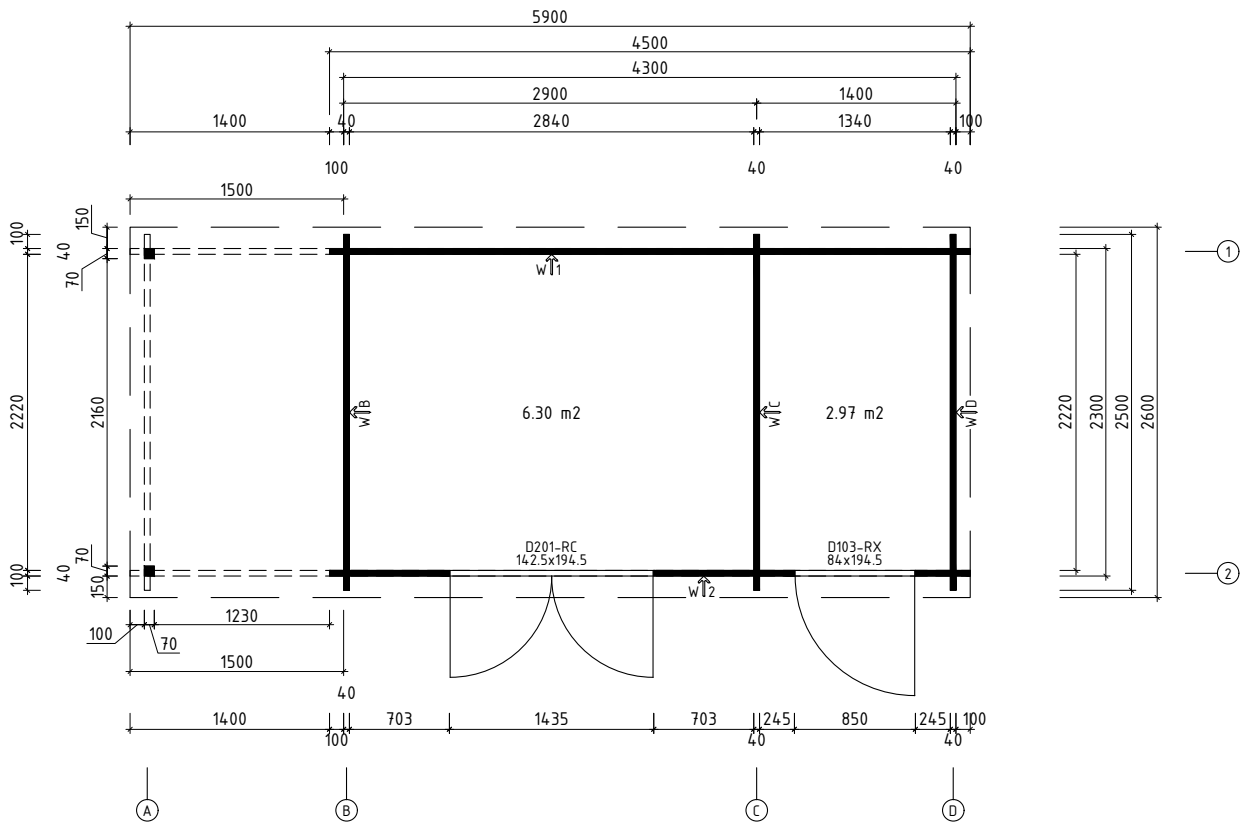

## Artikelnummer:

536 230

Kontrolliert durch:

**Q3** – Qualitätsklasse für Fenster und Türen

\* Fenster und Türen sind mit Sprossen

Pos		Stck	Profil (mm)	Länge (mm)
001		1	40x104	5900
002		1	40x114	5900
003		1	40x114	5900
004		1	40x114	5900
005		15	40x114	4500
007		48	40x114	2500
008		3	40x57	2500
009		1	40x114	2500
010		1	40x114	2243
012		17	40x114	988
013		16	40x114	843
015		17	40x114	385
WA-1		1		
WB-1		1		
WC-1		1		
WD-1		1		
PF1		2	44x145	5900
	DACHBRETTER	53+1	113x16	2612
G02-1	GIEBELBRETTER 18x120	✓ 2	18x120	2632
G05-1	GIEBELDECKLEISTEN 18x40	✓ 2	18x40	2612
T02-1	TRAUFBRETTER 18x120	1	18x120	5936
T01-1	TRAUFBRETTER 18x95	1	18x95	5900
T04-1	TRAUFENDECKLEISTEN 18x40	2	18x40	2968
T06-1	TRAUFENLEISTEN 18x40	✓	18x40	12,0 lfdm
TP70-1	STÜTZPFOSTEN 70x70	✓ 1	70x70	1767

Pos		Stck	Profil (mm)	Länge (mm)
	<p style="text-align: center;">TÜR 840x1945 D3-S40R-XXX-08401945</p> <div style="display: flex; justify-content: space-around; align-items: flex-start;"> <div data-bbox="354 398 534 459"> <p><b>Q3</b> D103-RX 840</p> </div> <div data-bbox="651 405 944 459"> <p>Right handed / DIN rechts / paremakäeline</p> </div> <div data-bbox="651 465 944 577"> <p>Clear opening / durchgangsmaß / ava suurus 752x1857mm</p>  </div> </div> 	1		
UL-Q 2-Q3	Q2-Q3 Door handle - Türgriff - Ukselink		1	
LS-Q4	Q4 Cylinder lock - Zylinderschloss - Lukusüdamik		1	