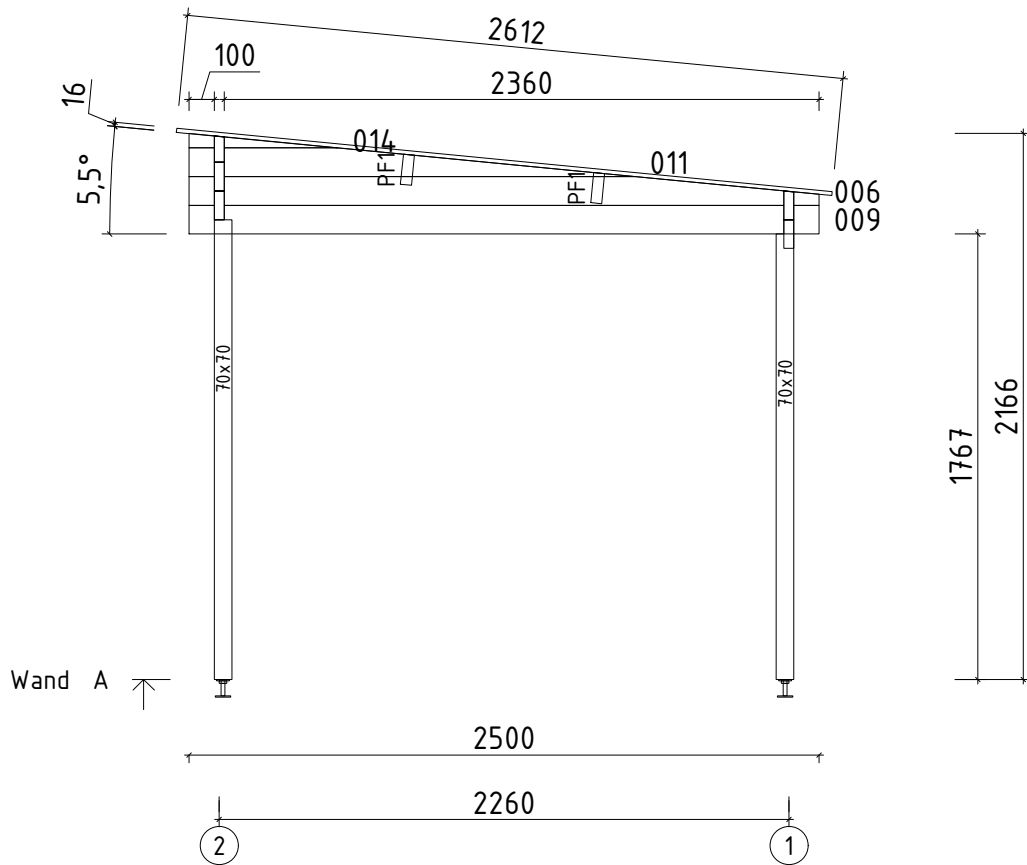

## Artikelnummer:

536 230

Kontrolliert durch:

**Q3** – Qualitätsklasse für Fenster und Türen

\* Fenster und Türen sind mit Sprossen

Pos		Stck	Profil (mm)	Länge (mm)
001		1	40x104	5900
002		1	40x114	5900
003		1	40x114	5900
004		1	40x114	5900
005		15	40x114	4500
007		48	40x114	2500
008		3	40x57	2500
009		1	40x114	2500
010		1	40x114	2243
012		17	40x114	988
013		16	40x114	843
015		17	40x114	385
WA-1		1		
WB-1		1		
WC-1		1		
WD-1		1		
PF1		2	44x145	5900
	DACHBRETTER	53+1	113x16	2612
G02-1	GIEBELBRETTER 18x120	✓ 2	18x120	2632
G05-1	GIEBELDECKLEISTEN 18x40	✓ 2	18x40	2612
T02-1	TRAUFBRETTER 18x120	1	18x120	5936
T01-1	TRAUFBRETTER 18x95	1	18x95	5900
T04-1	TRAUFENDECKLEISTEN 18x40	2	18x40	2968
T06-1	TRAUFENLEISTEN 18x40	✓	18x40	12,0 lfdm
TP70-1	STÜTZPFOSTEN 70x70	✓ 1	70x70	1767

Pos		Stck	Profil (mm)	Länge (mm)
	<p style="text-align: center;">TÜR 840x1945 D3-S40R-XXX-08401945</p> <div style="display: flex; justify-content: space-around; align-items: flex-start;"> <div data-bbox="354 398 534 459"> <p><b>Q3</b> D103-RX 840</p> </div> <div data-bbox="651 405 944 459"> <p>Right handed / DIN rechts / paremakäeline</p> </div> <div data-bbox="651 465 944 577"> <p>Clear opening / durchgangsmaß / ava suurus 752x1857mm</p>  </div> </div> 	1		
UL-Q 2-Q3	Q2-Q3 Door handle - Türgriff - Ukselink		1	
LS-Q4	Q4 Cylinder lock - Zylinderschloss - Lukusüdamik		1	