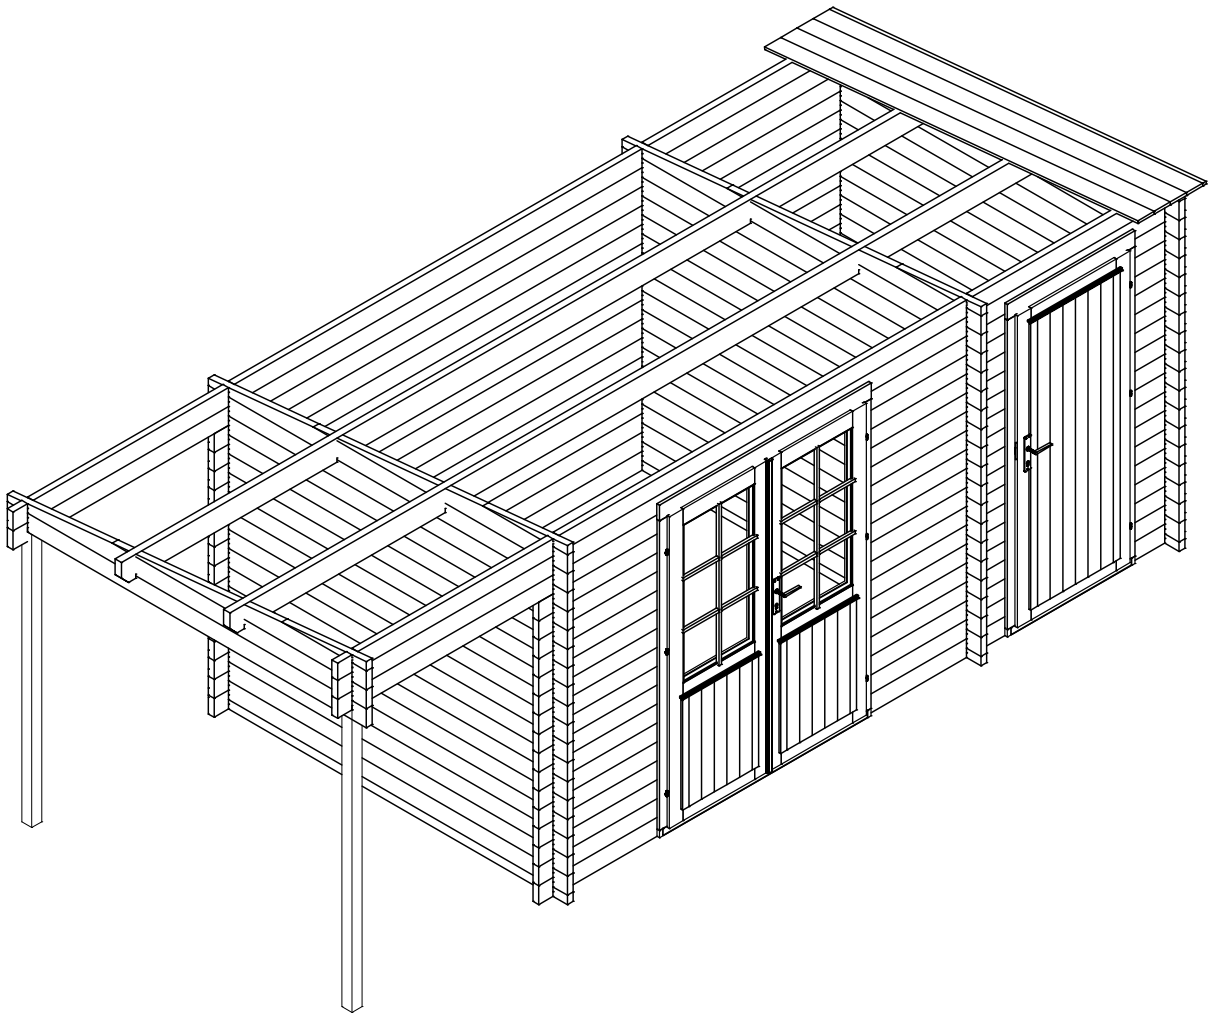

## Artikelnummer:

536 230

Kontrolliert durch:

**Q3** – Qualitätsklasse für Fenster und Türen

\* Fenster und Türen sind mit Sprossen

Pos		Stck	Profil (mm)	Länge (mm)
001		1	40x104	5900
002		1	40x114	5900
003		1	40x114	5900
004		1	40x114	5900
005		15	40x114	4500
007		48	40x114	2500
008		3	40x57	2500
009		1	40x114	2500
010		1	40x114	2243
012		17	40x114	988
013		16	40x114	843
015		17	40x114	385
WA-1		1		
WB-1		1		
WC-1		1		
WD-1		1		
PF1		2	44x145	5900
	DACHBRETTER	53+1	113x16	2612
G02-1	GIEBELBRETTER 18x120	✓ 2	18x120	2632
G05-1	GIEBELDECKLEISTEN 18x40	✓ 2	18x40	2612
T02-1	TRAUFBRETTER 18x120	1	18x120	5936
T01-1	TRAUFBRETTER 18x95	1	18x95	5900
T04-1	TRAUFENDECKLEISTEN 18x40	2	18x40	2968
T06-1	TRAUFENLEISTEN 18x40	✓	18x40	12,0 lfdm
TP70-1	STÜTZPFOSTEN 70x70	✓ 1	70x70	1767

Pos		Stck	Profil (mm)	Länge (mm)
TP7 0-2	STÜTZPFOSTEN 70x70 	✓ 1	70x70	1824
SM-1	Sturmleisten 	2	18x40	1824
SM-2	Sturmleisten 	2	18x40	2052
SH	Schlaghölzer 	3		
NG2 550	NÄGEL 2.5x50 Dachbretter 	424		
SR3 030	SCHRAUBEN 3.0x30 Traufenleisten 	24		
SR3 545	SCHRAUBEN 3.5x45 Giebelbretter 	14		
SR3 545	SCHRAUBEN 3.5x45 Giebeldeckleisten 	14		
SR3 545	SCHRAUBEN 3.5x45 Traufenbretter 	26		
SR3 545	SCHRAUBEN 3.5x45 Traufendeckleisten 	14		
SR4 060	SCHRAUBEN 4.0x60 Stützpfoste 	4		
SR507 0-002	SCHRAUBEN 5.0x70 Verstellbare pfostenstütze 	8		
SS024	Schloßschrauben M8x70 Mutter M8 U-Scheibe Ø25 - Befestigung für Sturmleisten 	12		
VP1	Verstellbare Pfostenstütze M10 	2		
	✓ - bitte selber anpassen (falls nötig)!			