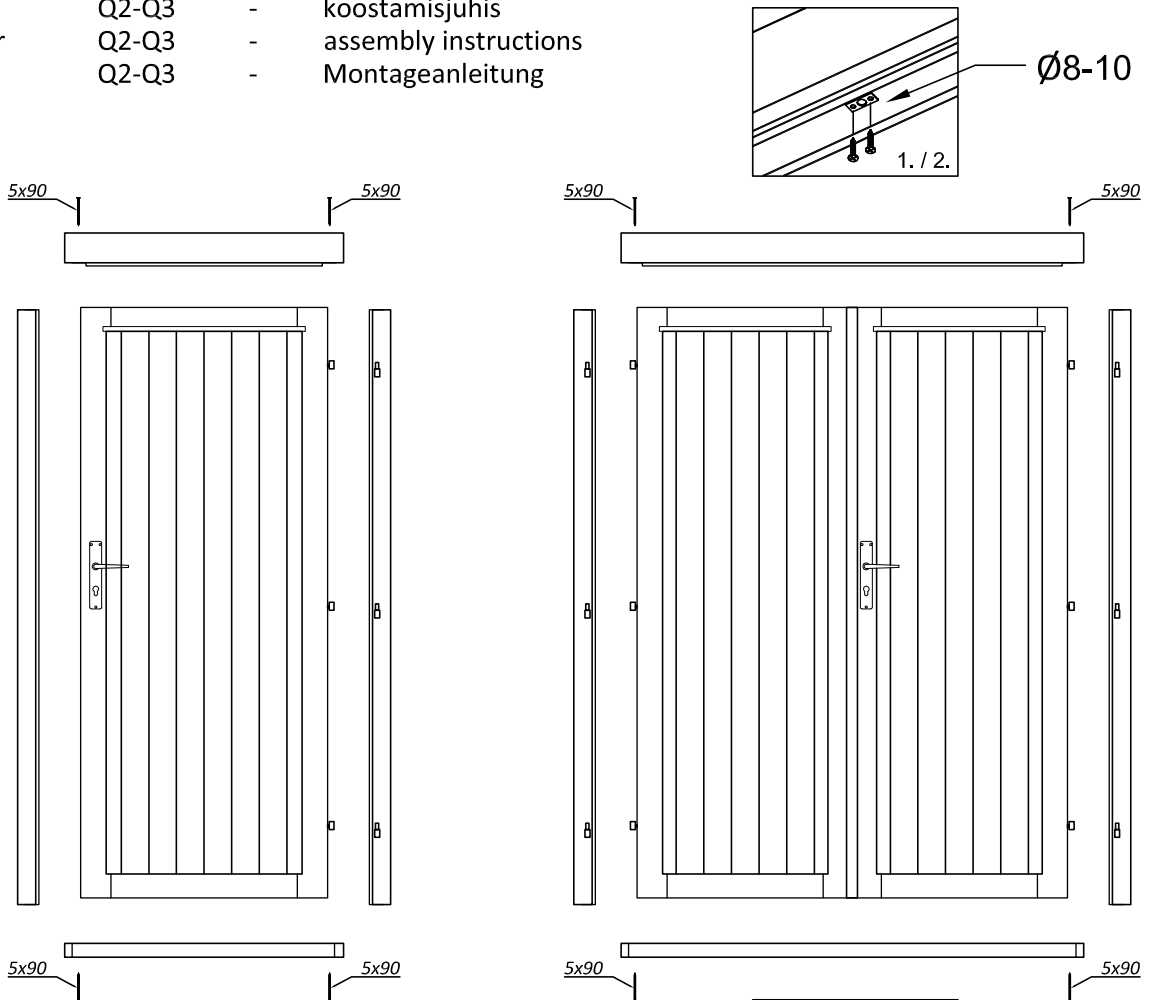

Uks Q2-Q3 - koostamisjuhised
Door Q2-Q3 - assembly instructions
Tür Q2-Q3 - Montageanleitung

*Kui ühepoolne uks ei ole kokku pandud!
*When single door is not assembled!
*Wenn Einzeltür ist nicht zusammengebaut!