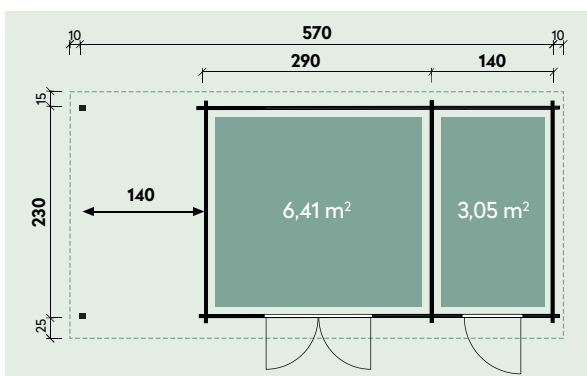

## Artikelnummer:

536 230

Kontrolliert durch:

**Q3** – Qualitätsklasse für Fenster und Türen

\* Fenster und Türen sind mit Sprossen

Pos		Stck	Profil (mm)	Länge (mm)
001		1	40x104	5900
002		1	40x114	5900
003		1	40x114	5900
004		1	40x114	5900
005		15	40x114	4500
007		48	40x114	2500
008		3	40x57	2500
009		1	40x114	2500
010		1	40x114	2243
012		17	40x114	988
013		16	40x114	843
015		17	40x114	385
WA-1		1		
WB-1		1		
WC-1		1		
WD-1		1		
PF1		2	44x145	5900
	DACHBRETTER	53+1	113x16	2612
G02-1	GIEBELBRETTER 18x120	✓ 2	18x120	2632
G05-1	GIEBELDECKLEISTEN 18x40	✓ 2	18x40	2612
T02-1	TRAUFBRETTER 18x120	1	18x120	5936
T01-1	TRAUFBRETTER 18x95	1	18x95	5900
T04-1	TRAUFENDECKLEISTEN 18x40	2	18x40	2968
T06-1	TRAUFENLEISTEN 18x40	✓	18x40	12,0 lfdm
TP70-1	STÜTZPFOSTEN 70x70	✓ 1	70x70	1767

Pos		Stck	Profil (mm)	Länge (mm)
	<p style="text-align: center;">TÜR 840x1945 D3-S40R-XXX-08401945</p> <div style="display: flex; justify-content: space-around; align-items: flex-start;"> <div data-bbox="354 398 534 459"> <p><b>Q3</b> D103-RX 840</p> </div> <div data-bbox="651 405 944 459"> <p>Right handed / DIN rechts / paremakäeline</p> </div> <div data-bbox="651 465 944 577"> <p>Clear opening / durchgangsmaß / ava suurus 752x1857mm</p>  </div> </div> 	1		
UL-Q 2-Q3	Q2-Q3 Door handle - Türgriff - Ukselink		1	
LS-Q4	Q4 Cylinder lock - Zylinderschloss - Lukusüdamik		1	