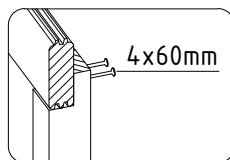

## Artikelnummer:

536 230

Kontrolliert durch:

**Q3** – Qualitätsklasse für Fenster und Türen

\* Fenster und Türen sind mit Sprossen

Pos		Stck	Profil (mm)	Länge (mm)
001		1	40x104	5900
002		1	40x114	5900
003		1	40x114	5900
004		1	40x114	5900
005		15	40x114	4500
007		48	40x114	2500
008		3	40x57	2500
009		1	40x114	2500
010		1	40x114	2243
012		17	40x114	988
013		16	40x114	843
015		17	40x114	385
WA-1		1		
WB-1		1		
WC-1		1		
WD-1		1		
PF1		2	44x145	5900
	DACHBRETTER	53+1	113x16	2612
G02-1	GIEBELBRETTER 18x120	✓ 2	18x120	2632
G05-1	GIEBELDECKLEISTEN 18x40	✓ 2	18x40	2612
T02-1	TRAUFBRETTER 18x120	1	18x120	5936
T01-1	TRAUFBRETTER 18x95	1	18x95	5900
T04-1	TRAUFENDECKLEISTEN 18x40	2	18x40	2968
T06-1	TRAUFENLEISTEN 18x40	✓	18x40	12,0 lfdm
TP70-1	STÜTZPFOSTEN 70x70	✓ 1	70x70	1767

Pos		Stck	Profil (mm)	Länge (mm)
	<p style="text-align: center;">TÜR 840x1945 D3-S40R-XXX-08401945</p> <div style="display: flex; justify-content: space-around; align-items: flex-start;"> <div data-bbox="354 398 534 459"> <p><b>Q3</b> D103-RX 840</p> </div> <div data-bbox="651 405 944 459"> <p>Right handed / DIN rechts / paremakäeline</p> </div> <div data-bbox="651 465 944 577"> <p>Clear opening / durchgangsmaß / ava suurus 752x1857mm</p>  </div> </div> 	1		
UL-Q 2-Q3	Q2-Q3 Door handle - Türgriff - Ukselink		1	
LS-Q4	Q4 Cylinder lock - Zylinderschloss - Lukusüdamik		1	