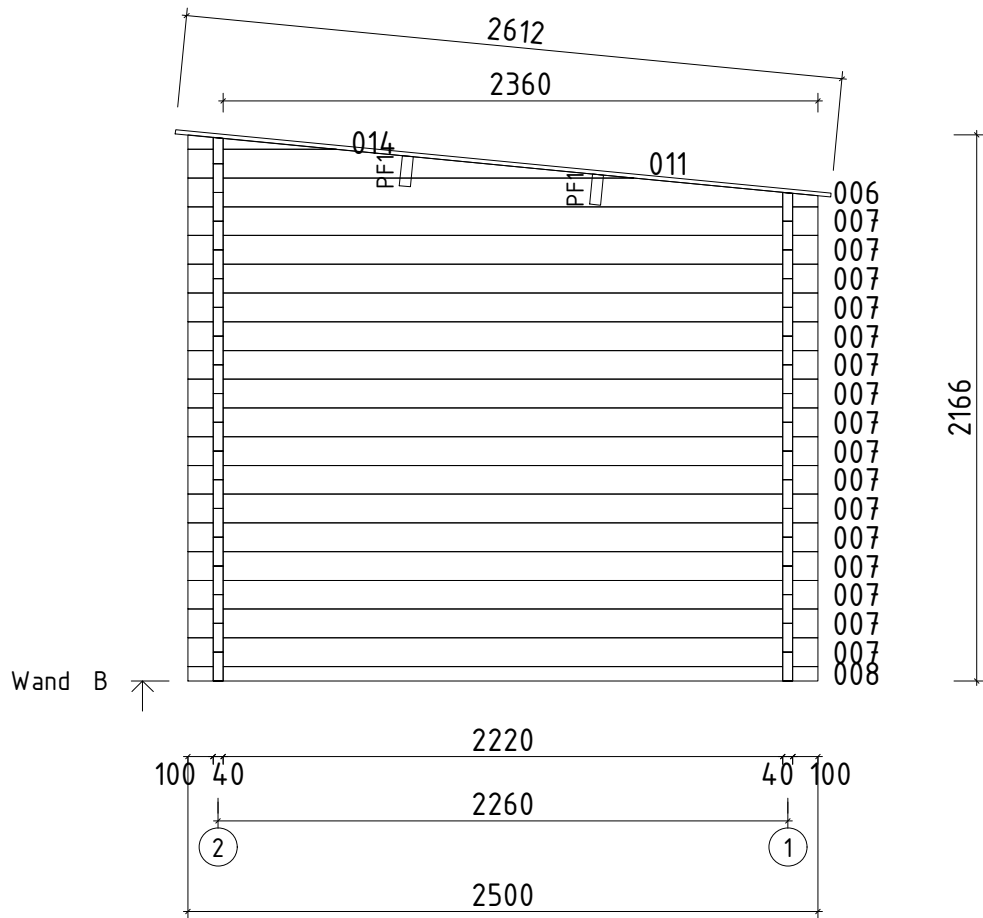

## Artikelnummer:

536 230

Kontrolliert durch:

**Q3** – Qualitätsklasse für Fenster und Türen

\* Fenster und Türen sind mit Sprossen

Pos		Stck	Profil (mm)	Länge (mm)
001		1	40x104	5900
002		1	40x114	5900
003		1	40x114	5900
004		1	40x114	5900
005		15	40x114	4500
007		48	40x114	2500
008		3	40x57	2500
009		1	40x114	2500
010		1	40x114	2243
012		17	40x114	988
013		16	40x114	843
015		17	40x114	385
WA-1		1		
WB-1		1		
WC-1		1		
WD-1		1		
PF1		2	44x145	5900
	DACHBRETTER	53+1	113x16	2612
G02-1	GIEBELBRETTER 18x120	✓ 2	18x120	2632
G05-1	GIEBELDECKLEISTEN 18x40	✓ 2	18x40	2612
T02-1	TRAUFBRETTER 18x120	1	18x120	5936
T01-1	TRAUFBRETTER 18x95	1	18x95	5900
T04-1	TRAUFENDECKLEISTEN 18x40	2	18x40	2968
T06-1	TRAUFENLEISTEN 18x40	✓	18x40	12,0 lfdm
TP70-1	STÜTZPFOSTEN 70x70	✓ 1	70x70	1767

Pos		Stck	Profil (mm)	Länge (mm)
	<p style="text-align: center;">TÜR 840x1945 D3-S40R-XXX-08401945</p> <div style="display: flex; justify-content: space-around; align-items: flex-start;"> <div data-bbox="354 398 534 459"> <p><b>Q3</b> D103-RX 840</p> </div> <div data-bbox="651 405 944 459"> <p>Right handed / DIN rechts / paremakäeline</p> </div> <div data-bbox="651 465 944 577"> <p>Clear opening / durchgangsmaß / ava suurus 752x1857mm</p>  </div> </div> 	1		
UL-Q 2-Q3	Q2-Q3 Door handle - Türgriff - Ukselink		1	
LS-Q4	Q4 Cylinder lock - Zylinderschloss - Lukusüdamik		1	