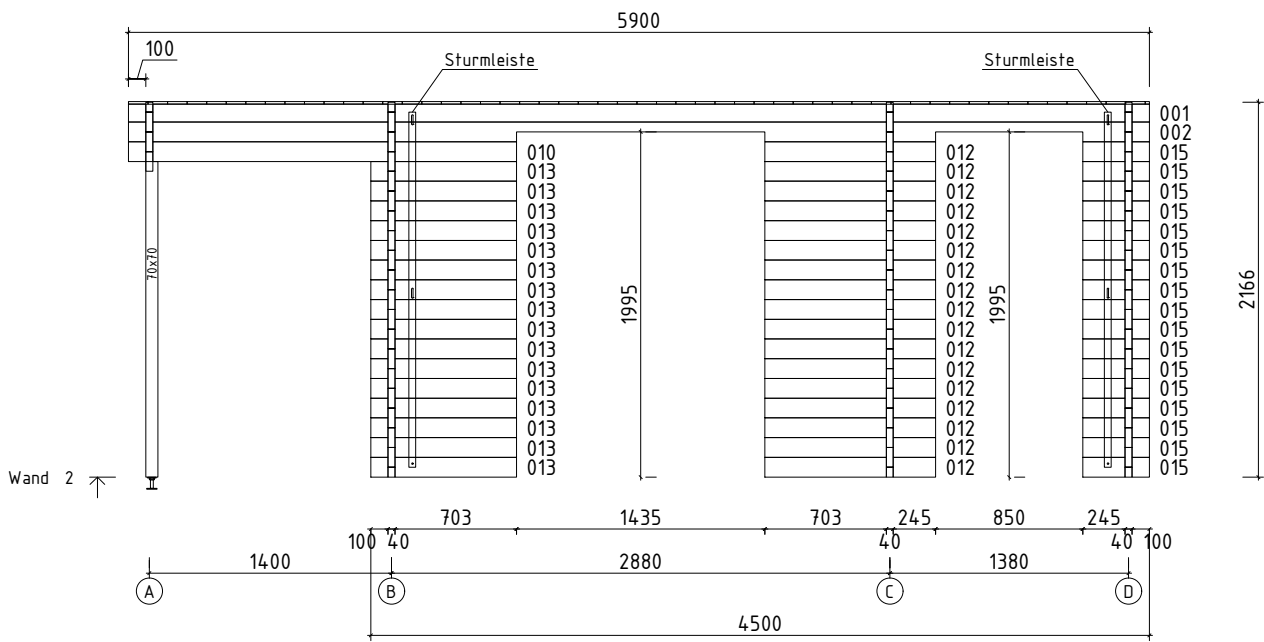

Pos		Stck	Profil (mm)	Länge (mm)
	<p style="text-align: center;">TÜR 840x1945 D3-S40R-XXX-08401945</p> <div style="display: flex; justify-content: space-around; align-items: flex-start;"> <div data-bbox="354 398 534 459"> <p><b>Q3</b> D103-RX 840</p> </div> <div data-bbox="651 405 944 459"> <p>Right handed / DIN rechts / paremakäeline</p> </div> <div data-bbox="651 465 944 577"> <p>Clear opening / durchgangsmaß / ava suurus 752x1857mm</p>  </div> </div> 	1		
UL-Q 2-Q3	Q2-Q3 Door handle - Türgriff - Ukselink		1	
LS-Q4	Q4 Cylinder lock - Zylinderschloss - Lukusüdamik		1	