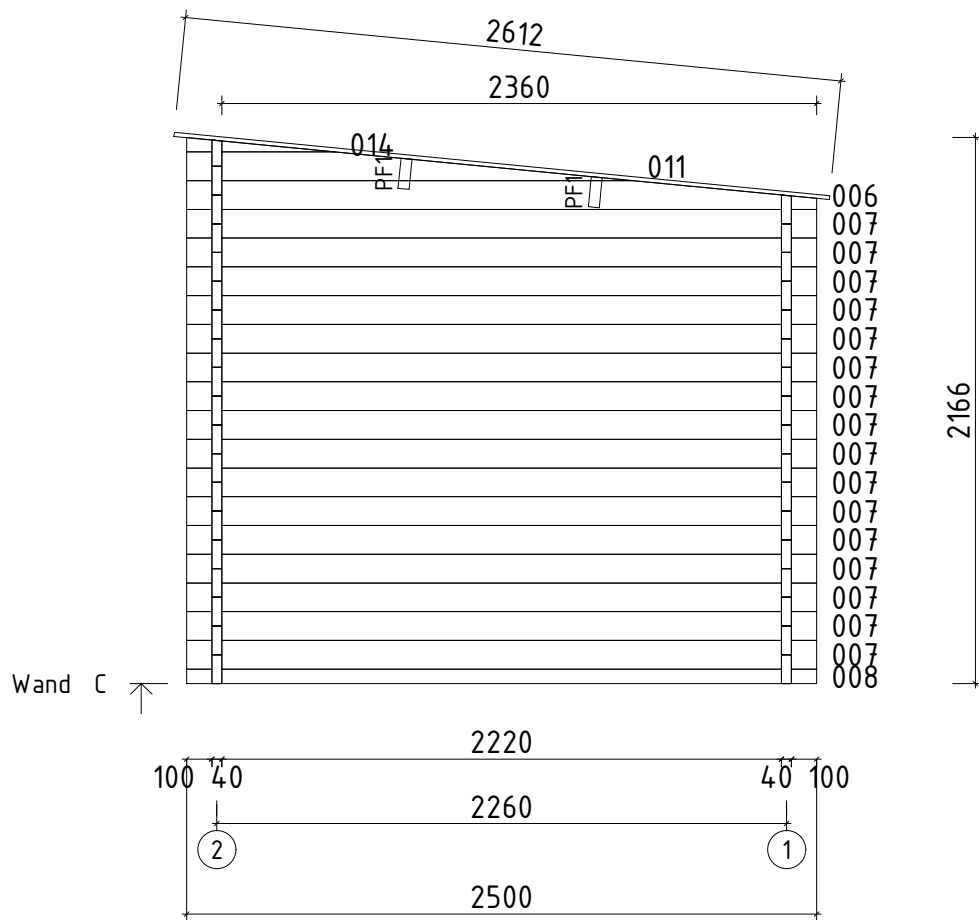

Pos		Stck	Profil (mm)	Länge (mm)
TP7 0-2	STÜTZPFOSTEN 70x70 	✓ 1	70x70	1824
SM-1	Sturmleisten 	2	18x40	1824
SM-2	Sturmleisten 	2	18x40	2052
SH	Schlaghölzer 	3		
NG2 550	NÄGEL 2.5x50 Dachbretter 	424		
SR3 030	SCHRAUBEN 3.0x30 Traufenleisten 	24		
SR3 545	SCHRAUBEN 3.5x45 Giebelbretter 	14		
SR3 545	SCHRAUBEN 3.5x45 Giebeldeckleisten 	14		
SR3 545	SCHRAUBEN 3.5x45 Traufenbretter 	26		
SR3 545	SCHRAUBEN 3.5x45 Traufendeckleisten 	14		
SR4 060	SCHRAUBEN 4.0x60 Stützpfoste 	4		
SR507 0-002	SCHRAUBEN 5.0x70 Verstellbare pfostenstütze 	8		
SS024	Schloßschrauben M8x70 Mutter M8 U-Scheibe Ø25 - Befestigung für Sturmleisten 	12		
VP1	Verstellbare Pfostenstütze M10 	2		
	✓ - bitte selber anpassen (falls nötig)!			

Pos		Stck	Profil (mm)	Länge (mm)
	<p style="text-align: center;">TÜR 840x1945 D3-S40R-XXX-08401945</p> <div style="display: flex; justify-content: space-around; align-items: flex-start;"> <div data-bbox="354 398 534 459"> <p><b>Q3</b> D103-RX 840</p> </div> <div data-bbox="651 405 944 459"> <p>Right handed / DIN rechts / paremakäeline</p> </div> <div data-bbox="651 465 944 577"> <p>Clear opening / durchgangsmaß / ava suurus 752x1857mm</p>  </div> </div> 	1		
UL-Q 2-Q3	Q2-Q3 Door handle - Türgriff - Ukselink		1	
LS-Q4	Q4 Cylinder lock - Zylinderschloss - Lukusüdamik		1	