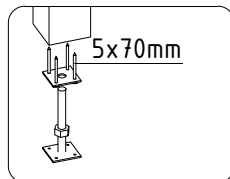

## Artikelnummer:

536 230

Kontrolliert durch:

**Q3** – Qualitätsklasse für Fenster und Türen

\* Fenster und Türen sind mit Sprossen

Pos		Stck	Profil (mm)	Länge (mm)
001		1	40x104	5900
002		1	40x114	5900
003		1	40x114	5900
004		1	40x114	5900
005		15	40x114	4500
007		48	40x114	2500
008		3	40x57	2500
009		1	40x114	2500
010		1	40x114	2243
012		17	40x114	988
013		16	40x114	843
015		17	40x114	385
WA-1		1		
WB-1		1		
WC-1		1		
WD-1		1		
PF1		2	44x145	5900
	DACHBRETTER	53+1	113x16	2612
G02-1	GIEBELBRETTER 18x120	✓ 2	18x120	2632
G05-1	GIEBELDECKLEISTEN 18x40	✓ 2	18x40	2612
T02-1	TRAUFBRETTER 18x120	1	18x120	5936
T01-1	TRAUFBRETTER 18x95	1	18x95	5900
T04-1	TRAUFENDECKLEISTEN 18x40	2	18x40	2968
T06-1	TRAUFENLEISTEN 18x40	✓	18x40	12,0 lfdm
TP70-1	STÜTZPFOSTEN 70x70	✓ 1	70x70	1767

Pos		Stck	Profil (mm)	Länge (mm)
	<p style="text-align: center;">TÜR 840x1945 D3-S40R-XXX-08401945</p> <div style="display: flex; justify-content: space-around; align-items: flex-start;"> <div data-bbox="354 398 534 459"> <p><b>Q3</b> D103-RX 840</p> </div> <div data-bbox="651 405 944 459"> <p>Right handed / DIN rechts / paremakäeline</p> </div> <div data-bbox="651 465 944 577"> <p>Clear opening / durchgangsmaß / ava suurus 752x1857mm</p>  </div> </div> 	1		
UL-Q 2-Q3	Q2-Q3 Door handle - Türgriff - Ukselink		1	
LS-Q4	Q4 Cylinder lock - Zylinderschloss - Lukusüdamik		1	