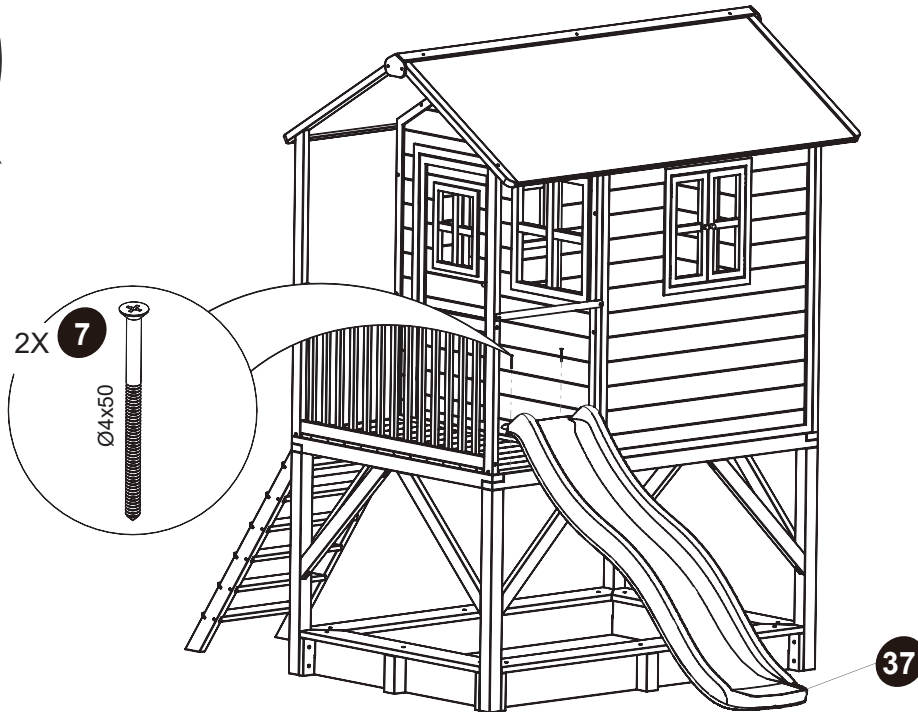

21

22

Playhouse

EXIT Loft 100/300/500/700

23

EXIT LOFT 700

EXIT Loft / Front & Back | 68.05.10.00/68.05.11.00/68.05.12.00/68.05.13.00/68.05.14.00 | Box 1

1	2	3	4
68.07.03.94 1X	68.07.33.03 1X *	68.07.10.01 10X	68.07.10.04 5X
5	6	7	*
Ø3.5x40 10X	Ø5x50 12X	Ø4x50 8X	Tool 1X
50.99.90.20 1X			

EXIT Loft / Side | 68.05.15.00/68.05.16.00/68.05.17.00/68.05.18.00/68.05.19.00 | Box 2

8
68.07.03.95 2X *

EXIT Loft 300/500 / Roof (Grey) 68.05.20.01 Box 3

EXIT Loft / Barrier+Floor 68.05.60.00 Box 4

EXIT Loft / Crooky Sandbox 68.05.80.00 Box 5