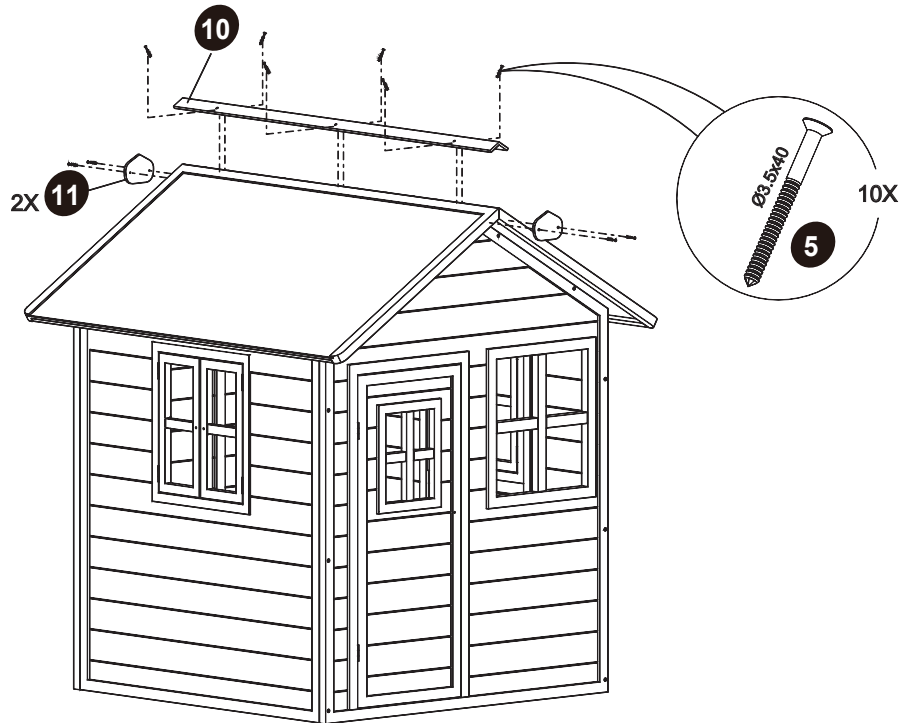

Playhouse

EXIT Loft 100/300/500/700

3