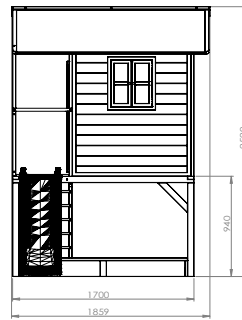

Playhouse

EXIT Loft 100/300/500/700

EXIT Loft 100

EXIT Loft 300

EXIT Loft 500

EXIT Loft 700

EXIT Loft 100/300/500/700

EXIT Loft 100

KG 65kg

EXIT Loft 300

KG 121kg

EXIT Loft 500

KG 139kg

EXIT Loft 700

KG 156kg

EXIT LOFT 100

EXIT Loft / Front & Back | 68.05.10.00/68.05.11.00/68.05.12.00/68.05.13.00/68.05.14.00 | Box 1

1	2	3	4
			
68.07.03.94 1X	68.07.33.03 1X *	68.07.10.01 10X	68.07.10.04 5X
5	6	7	*
			
Ø3.5x40 10X	Ø5x50 12X	Ø4x50 8X	Tool 1X
50.99.90.20 1X			

EXIT Loft / Side | 68.05.15.00/68.05.16.00/68.05.17.00/68.05.18.00/68.05.19.00 | Box 2

8	
	
68.07.03.95 2X *	

EXIT Loft 100 / Roof (Grey) | 68.01.20.01 | Box 3

9	10	11
		
68.07.13.01 2X *	50.99.90.24 1X	50.99.90.25 2X