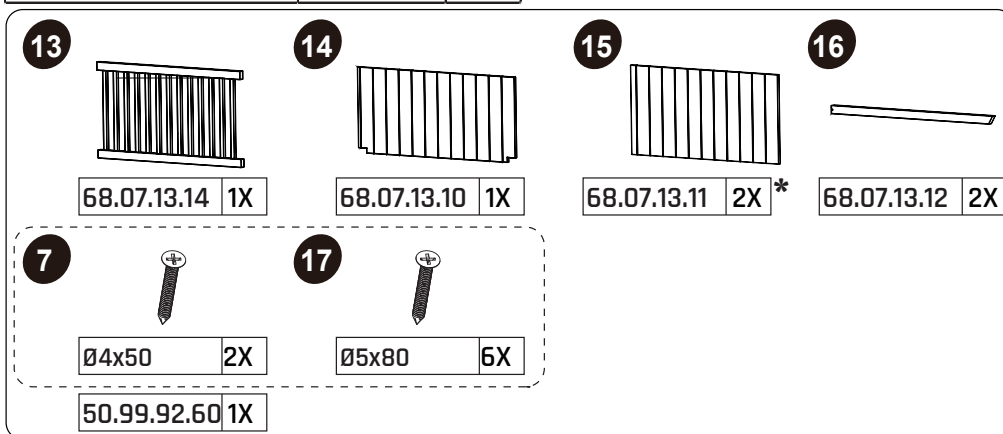

EXIT Loft / Barrier+Floor 68.05.60.00 Box 4