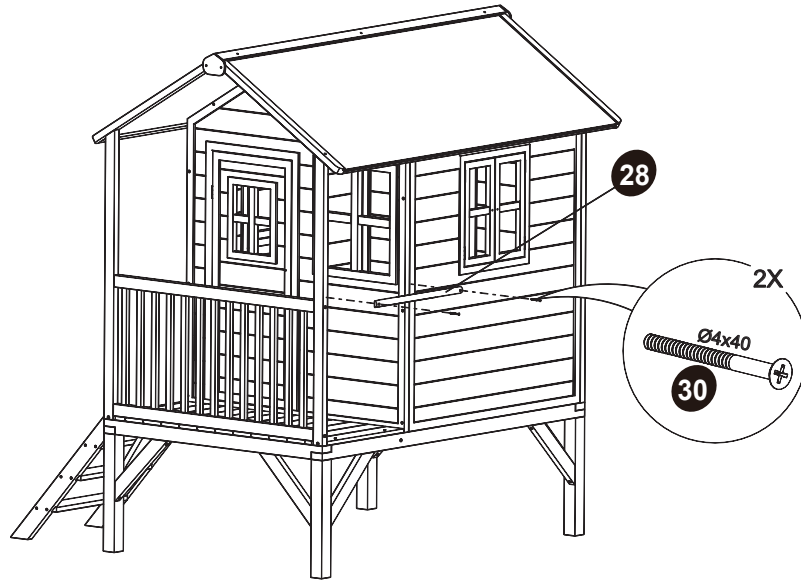

Playhouse

EXIT Loft 100/300/500/700

15

16

17

18

EXIT LOFT 500

EXIT Loft / Front & Back | 68.05.10.00/68.05.11.00/68.05.12.00/68.05.13.00/68.05.14.00 | Box 1