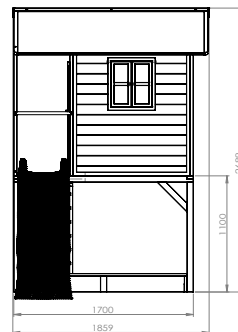

Playhouse

EXIT Loft 100/300/500/700

EXIT Loft 100

EXIT Loft 300

EXIT Loft 500

EXIT Loft 700

EXIT Loft 100/300/500/700

EXIT Loft 100

KG 65kg

EXIT Loft 300

KG 121kg

EXIT Loft 500

KG 139kg

EXIT Loft 700

KG 156kg

EXIT LOFT 100

EXIT Loft / Front & Back | 68.05.10.00/68.05.11.00/68.05.12.00/68.05.13.00/68.05.14.00 | Box 1

1	2	3	4
			
68.07.03.94 1X	68.07.33.03 1X *	68.07.10.01 10X	68.07.10.04 5X
5	6	7	*
			
Ø3.5x40 10X	Ø5x50 12X	Ø4x50 8X	Tool 1X
50.99.90.20 1X			

EXIT Loft / Side | 68.05.15.00/68.05.16.00/68.05.17.00/68.05.18.00/68.05.19.00 | Box 2

8	
	
68.07.03.95 2X *	

EXIT Loft 100 / Roof (Grey) | 68.01.20.01 | Box 3

9	10	11
		
68.07.13.01 2X *	50.99.90.24 1X	50.99.90.25 2X