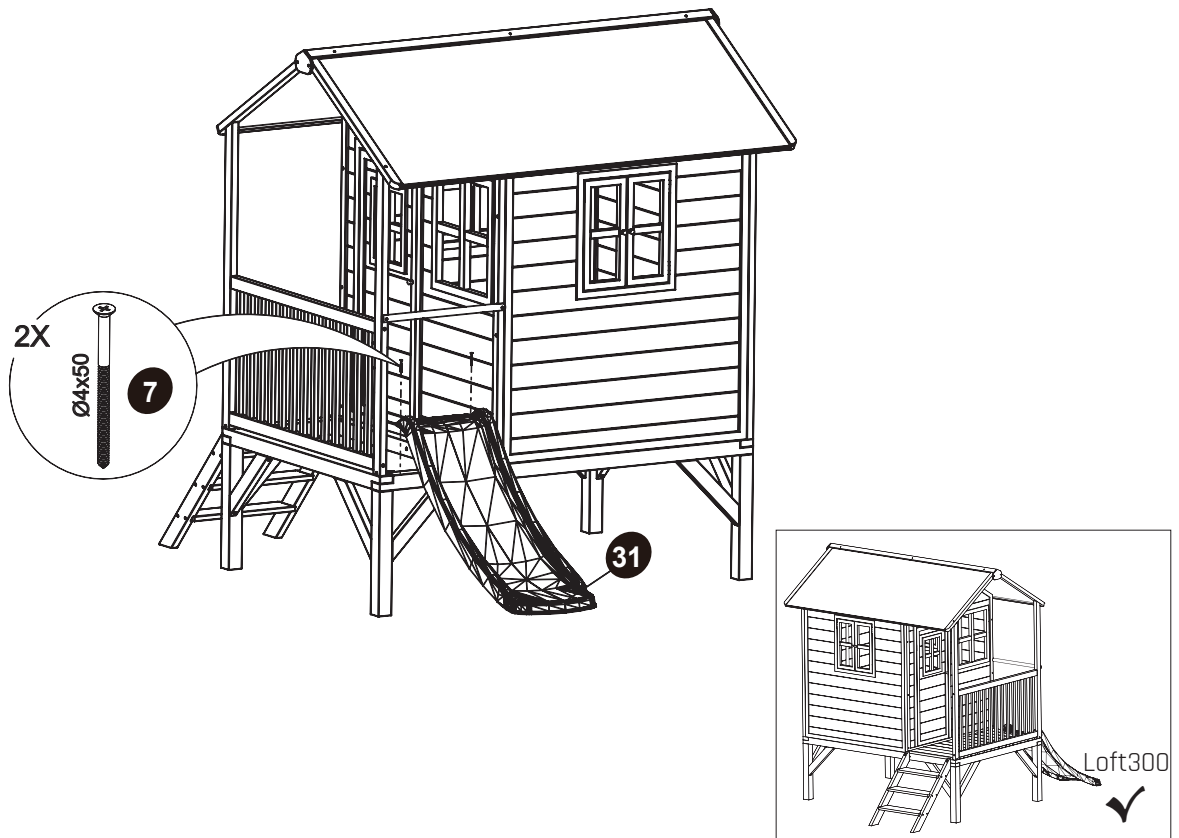

Playhouse

EXIT Loft 100/300/500/700

15

16

17

18

EXIT LOFT 500

EXIT Loft / Front & Back | 68.05.10.00/68.05.11.00/68.05.12.00/68.05.13.00/68.05.14.00 | Box 1