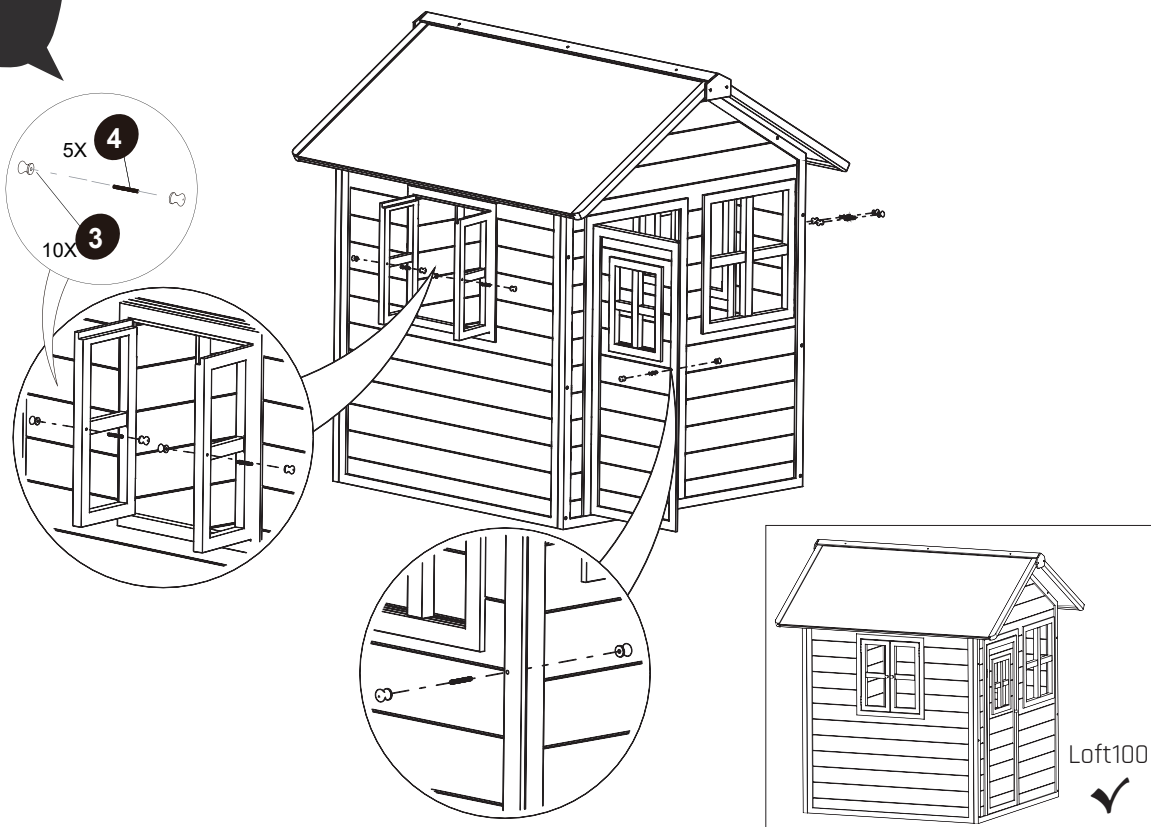

Playhouse

EXIT Loft 100/300/500/700

3

4