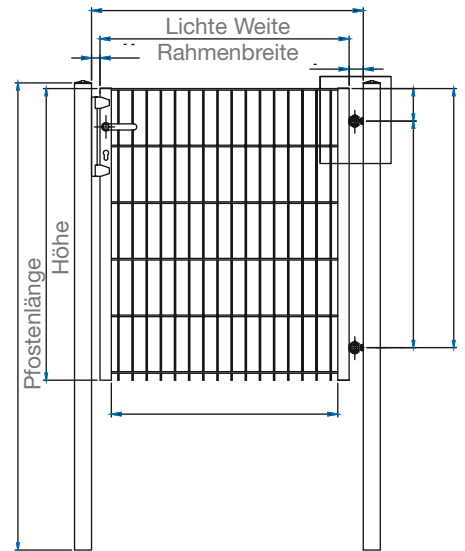

Flügeltor - VARIO light

VARIO light

Die Flügeltorserie VARIO light zeichnet sich durch Flexibilität aus. Das modulare Rohrrahmentor VARIO light bietet die Möglichkeit die Öffnungsrichtung durch individuelle Montage der Torpfosten, Torflügel und Scharniere frei zu bestimmen.

Durch die Möglichkeit individuell die Öffnungsrichtung bestimmen zu können ist VARIO light völlig flexibel.

MICHL

VALENCIA

Einsatzbereich

Das Modell VARIO light ist ein leichtes, filigranes Zauntor, welches unsere Doppelstab-Gitterzäune ideal ergänzt. Es wird mit stabilen Pfosten, Alutürgriff, Rohrrahmenschloss für Profilzylinder und verstellbaren Scharnieraufhängungen geliefert.

Technische Zeichnung

Auch erhältlich als VARIO light MICHL und VARIO light VALENCIA

Technische Daten

| Torhöhe (mm) | LW** (mm) | Pfostenmaß (mm) | Pfostenlänge (mm) | Seitenrahmen (mm) | Drahtstärke | | Gewicht* (kg) | Artikelnummer | |
|--------------|-----------|-----------------|-------------------|-------------------|----------------|----------------|---------------|---------------|-----------------|
| | | | | | waagrecht (mm) | senkrecht (mm) | | feuerverzinkt | beschichtet |
| 830 | 960 | 60/60 | 1300 | 40/40 | 8/8 | 6 | 19,05 | ZTVL6011008 | ZTVL6011008B... |
| 1030 | | | 1500 | | | | 23,74 | ZTVL6011010 | ZTVL6011010B... |
| 1230 | | | 1700 | | | | 26,93 | ZTVL6011012 | ZTVL6011012B... |
| 1430 | | | 2000 | | | | 29,93 | ZTVL6011014 | ZTVL6011014B... |
| 1630 | | | 2200 | | | | 32,95 | ZTVL6011016 | ZTVL6011016B... |
| 1830 | | | 2400 | | | | 36,28 | ZTVL6011018 | ZTVL6011018B... |
| 2030 | | | 2600 | | | | 40,22 | ZTVL6011020 | ZTVL6011020B... |