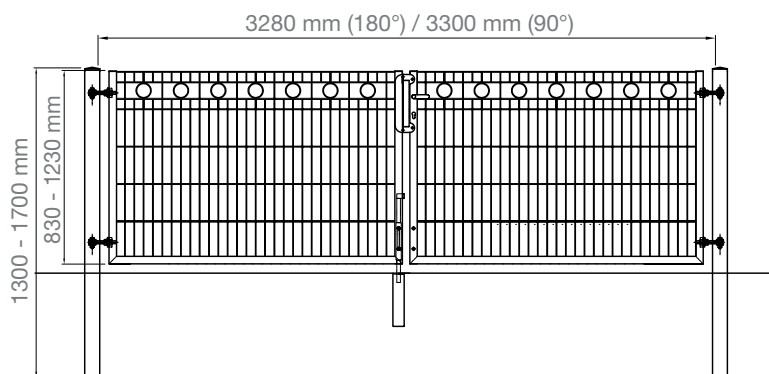

Auch als Modell VARIO light VALENCIA mit größeren Rauten erhältlich (siehe Tabelle)

Technische Zeichnungen

ROM 1-flügelig

ROM 2-flügelig

BARCELONA 1-flügelig

BARCELONA 2-flügelig

VARIO Residenz standard SYDNEY/INNSBRUCK

SYDNEY/INNSBRUCK 1-flügelig

SYDNEY/INNSBRUCK 2-flügelig

WIEN 1-flügelig

WIEN 2-flügelig

Technische Daten

Modell	Typ	Torhöhe (mm)	LW** (mm)	Torrahmen (mm)	Pfostenmaß (mm)	Pfostenlänge (mm)	Gewicht* (kg)	Artikelnummer	
								feuerverzinkt	f. & beschichtet
ROM	1-flügelig	800	1020 (180°) 1030 (90°)	40/40	60/60	1300	28,53	ZGSROU601008	ZGSROU601008B
		1000				1500	30,69	ZGSROU601010	ZGSROU601010B
		1200				1700	34,42	ZGSROU601012	ZGSROU601012B
	2-flügelig	800	3280 (180°) 3300 (90°)	40/40	80/80	1300	61,20	ZGSROU3208	ZGSROU3208B
		1000				1500	70,29	ZGSROU3210	ZGSROU3210B
		1200				1700	79,39	ZGSROU3212	ZGSROU3212B