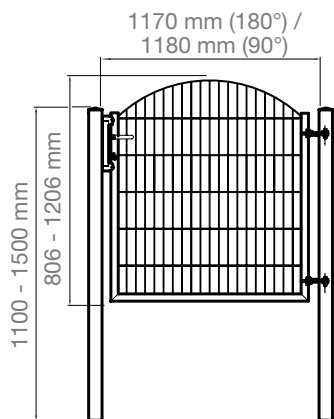

SYDNEY/INNSBRUCK 1-flügelig