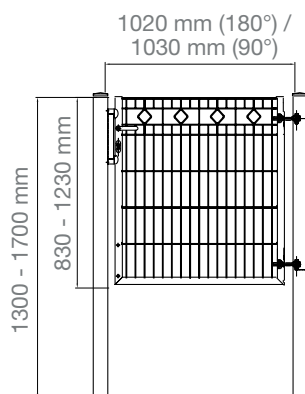

Auch als Modell VARIO light VALENCIA mit größeren Rauten erhältlich (siehe Tabelle)

Technische Zeichnungen

ROM 1-flügelig

ROM 2-flügelig

BARCELONA 1-flügelig

BARCELONA 2-flügelig

VARIO Residenz standard SYDNEY/INNSBRUCK