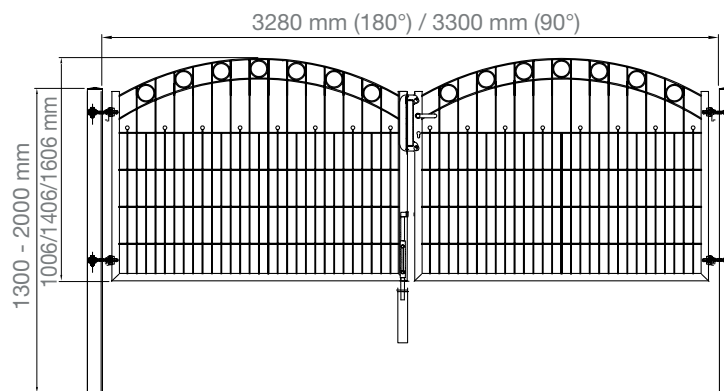

SYDNEY/INNSBRUCK 1-flügelig

SYDNEY/INNSBRUCK 2-flügelig

WIEN 1-flügelig

WIEN 2-flügelig

Technische Daten

Modell	Typ	Torhöhe (mm)	LW** (mm)	Torrahmen (mm)	Pfostenmaß (mm)	Pfostenlänge (mm)	Gewicht* (kg)	Artikelnummer	
								feuerverzinkt	f. & beschichtet
ROM	1-flügelig	800	1020 (180°) 1030 (90°)	40/40	60/60	1300	28,53	ZGSROU601008	ZGSROU601008B
		1000				1500	30,69	ZGSROU601010	ZGSROU601010B
		1200				1700	34,42	ZGSROU601012	ZGSROU601012B
	2-flügelig	800	3280 (180°) 3300 (90°)	40/40	80/80	1300	61,20	ZGSROU3208	ZGSROU3208B
		1000				1500	70,29	ZGSROU3210	ZGSROU3210B
		1200				1700	79,39	ZGSROU3212	ZGSROU3212B

Modell	Typ	Torhöhe (mm)	LW** (mm)	Torrahmen (mm)	Pfostenmaß (mm)	Pfostenlänge (mm)	Gewicht* (kg)	Artikelnummer	
								feuerverzinkt	f. & beschichtet
BARCELONA	1-flügelig	800	1020 (180°) 1030 (90°)	40/40	60/60	1300	28,53	ZGSBAU601008	ZGSBAU601008B
		1000				1500	30,69	ZGSBAU601010	ZGSBAU601010B
		1200				1700	34,42	ZGSBAU601012	ZGSBAU601012B
	2-flügelig	800	3280 (180°) 3300 (90°)	40/40	80/80	1300	71,53	ZGSBAU3208	ZGSBAU3208B
		1000				1500	82,20	ZGSBAU3210	ZGSBAU3210B
		1200				1700	92,87	ZGSBAU3212	ZGSBAU3212B

Modell	Typ	Torhöhe (mm)	LW** (mm)	Pfostenmaß (mm)	Pfostenlänge (mm)	Gewicht* (kg)	Artikelnummer	
							f. & beschichtet	RAL 7016 Anthrazitgrau
VALENCIA	1-flügelig	800	1020 (180°) 1030 (90°)	60/60	1300	17,54	ZTVL60VA9008B7016	
		1000					1500	22,88