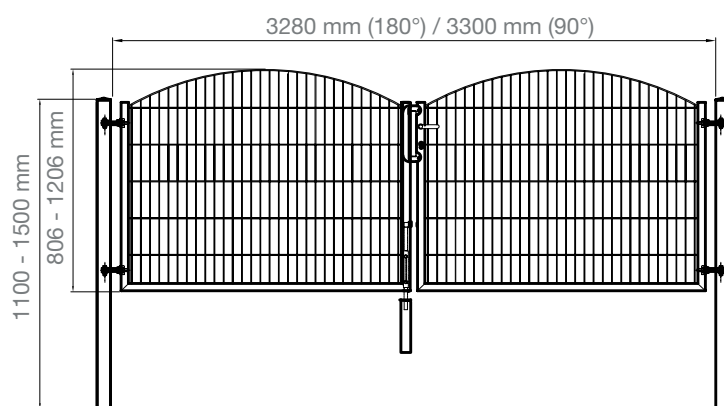

Auch als Modell VARIO light VALENCIA mit größeren Rauten erhältlich (siehe Tabelle)

Technische Zeichnungen

ROM 1-flügelig

ROM 2-flügelig

BARCELONA 1-flügelig

BARCELONA 2-flügelig

VARIO Residenz standard SYDNEY/INNSBRUCK

Passend zu den Schmuckzaunmodellen SYDNEY (mit einem überlaufenden Bogen) und INNSBRUCK (mit drei ineinander verschachtelten Bögen) gibt es das VARIO SYDNEY/INNSBRUCK mit einem überlaufenden Bogen.

VARIO Residenz standard WIEN

SYDNEY/INNSBRUCK 1-flügelig

SYDNEY/INNSBRUCK 2-flügelig

WIEN 1-flügelig

WIEN 2-flügelig

Technische Daten

Modell	Typ	Torhöhe (mm)	LW** (mm)	Torrahmen (mm)	Pfostenmaß (mm)	Pfostenlänge (mm)	Gewicht* (kg)	Artikelnummer	
								feuerverzinkt	f. & beschichtet
ROM	1-flügelig	800	1020 (180°) 1030 (90°)	40/40	60/60	1300	28,53	ZGSROU601008	ZGSROU601008B
		1000				1500	30,69	ZGSROU601010	ZGSROU601010B
		1200				1700	34,42	ZGSROU601012	ZGSROU601012B
	2-flügelig	800	3280 (180°) 3300 (90°)	40/40	80/80	1300	61,20	ZGSROU3208	ZGSROU3208B
		1000				1500	70,29	ZGSROU3210	ZGSROU3210B
		1200				1700	79,39	ZGSROU3212	ZGSROU3212B