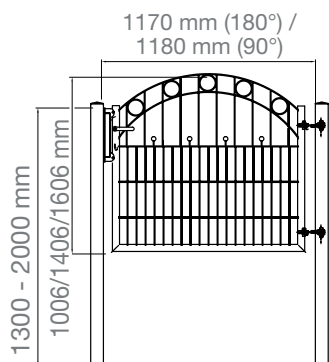

Das Schmuck-Flügeltor VARIO WIEN besticht durch ein außergewöhnliches Design in Form und Zierelementen. Der überlaufende Bogen ist im oberen Segment mit kreisrunden Ornamenten versehen. Im darunter liegendem geraden Torverlauf bilden Zierkugeln den Abschluss, die dem Tor eine ganz besondere Note geben.

SYDNEY/INNSBRUCK 1-flügelig

SYDNEY/INNSBRUCK 2-flügelig

WIEN 1-flügelig

WIEN 2-flügelig

Technische Daten

Modell	Typ	Torhöhe (mm)	LW** (mm)	Torrahmen (mm)	Pfostenmaß (mm)	Pfostenlänge (mm)	Gewicht* (kg)	Artikelnummer	
								feuerverzinkt	f. & beschichtet
ROM	1-flügelig	800	1020 (180°) 1030 (90°)	40/40	60/60	1300	28,53	ZGSROU601008	ZGSROU601008B
		1000				1500	30,69	ZGSROU601010	ZGSROU601010B
		1200				1700	34,42	ZGSROU601012	ZGSROU601012B
	2-flügelig	800	3280 (180°) 3300 (90°)	40/40	80/80	1300	61,20	ZGSROU3208	ZGSROU3208B
		1000				1500	70,29	ZGSROU3210	ZGSROU3210B
		1200				1700	79,39	ZGSROU3212	ZGSROU3212B