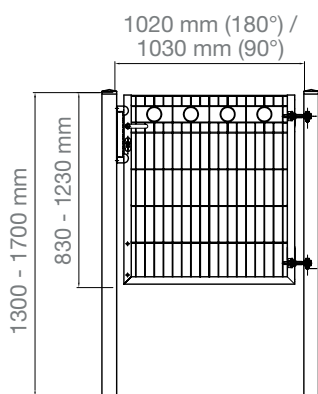

Auch als Modell VARIO light VALENCIA mit größeren Rauten erhältlich (siehe Tabelle)

Technische Zeichnungen

ROM 1-flügelig

ROM 2-flügelig

BARCELONA 1-flügelig

BARCELONA 2-flügelig

VARIO Residenz standard SYDNEY/INNSBRUCK