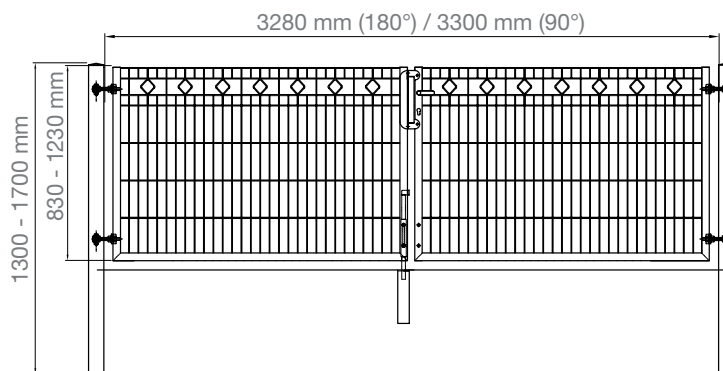

Auch als Modell VARIO light VALENCIA mit größeren Rauten erhältlich (siehe Tabelle)

Technische Zeichnungen

ROM 1-flügelig

ROM 2-flügelig

BARCELONA 1-flügelig

BARCELONA 2-flügelig

VARIO Residenz standard SYDNEY/INNSBRUCK