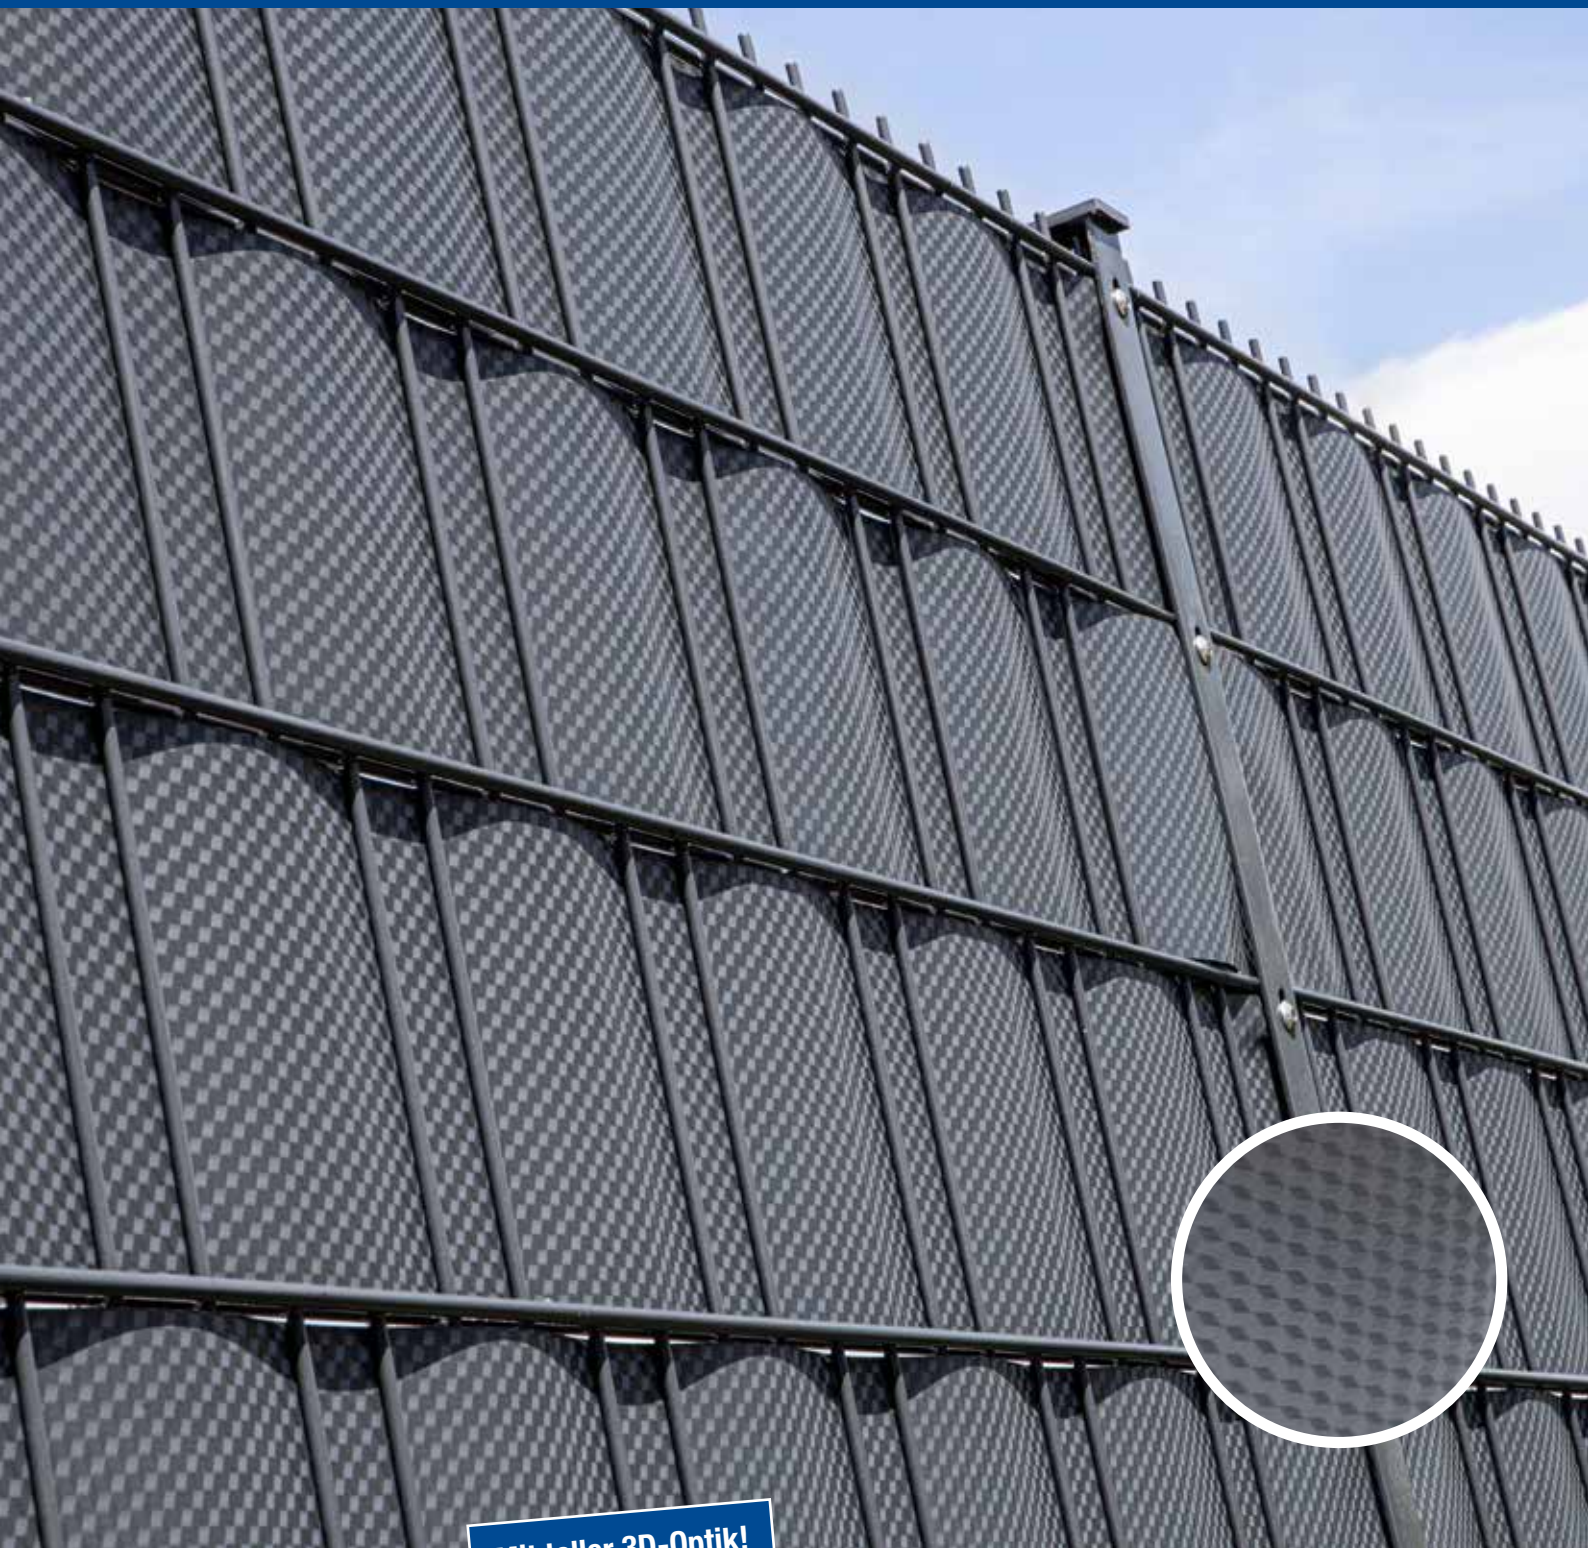

Sicht- & Windschutz - BLICKDICHT cube

Mit toller 3D-Optik!

Sichtschutzrolle

Dieser Sichtschutz auf Rolle aus PES/PVC beschichtetem Polyestergewebe kann einfach in bestehende und neu installierte Zaun- und Torsysteme eingeflochten werden.

**Praktischer
Abroller erhältlich!**

Schnelle und einfache Fixierung mit Klemmschienen.

Einsatzbereich

Das Modell BLICKDICHT cube besteht durch seinen besonders günstigen Preis bei optimalem Einsatznutzen und einer langen Lebensdauer. Der Sichtschutz ist aus hochwertigem PES/1100dtex beschichtetem Polyestergewebe hergestellt und wird auf 35m Rollen geliefert. Besonderer Hingucker ist die einseitige 3-D Optik auf der einen Seite und die Mattierung auf der anderen Seite. Die erwartete Lebensdauer beträgt mind. 7 Jahre. Nach dem Einflechten können die Farbstreifen mit einer Klemmschiene fixiert werden.

Technische Daten

Sichtschutz VPE 132 auf Rolle

Gewicht* (m ²)	Farbe	Länge (m)	Höhe (mm)	Stärke (mm)	Artikelnummer
610g	RAL 7016 Anthrazitgrau	35	190	ca. 0,5	ZBDCUBE357016

Klemmschienen VPE 25 Stk.

Gewicht (kg)	Farbe	Länge (mm)	Breite (mm)	Artikelnummer
0,25	RAL 9005 Tiefschwarz	190	15	ZBDK9005