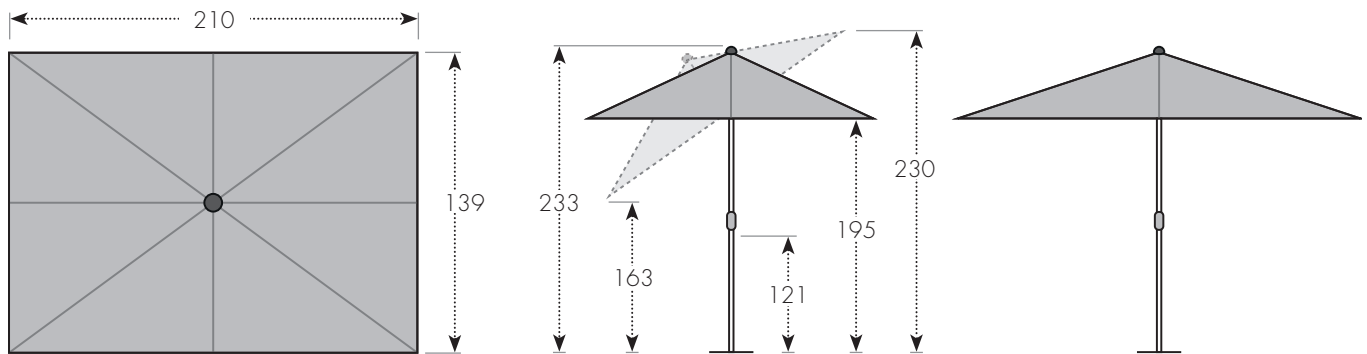

ACTIVE AUTO TILT 210 X 140

Artikelnummer: 457460 + Farbnummer

Abbildung nicht maßstabsgetreu

EIGENSCHAFTEN/MATERIALIEN

Öffnungsmechanik:	mit Kurbel	Material Bezug:	100% Polyestergewebe, 180 g/m ²
Knickfunktion:	ja, Auto Tilt	Lichtechtheit:	5+, gut
Höhenverstellung:	ja 15 cm	Lichschutzfaktor	50 +
Material Gestell:	Aluminium	Bezug abnehmbar:	ja
Material Strebe:	Stahl	Windventil:	ja
Strebenanzahl:	6 Streben	Volant:	nein
Ober / Unterstock:	3,5 / 3,8 cm	Gastrotauglich:	nein

SOCKEL:

Sockelart: Beton-/ Granitsockel Empfohlenes Sockelgewicht: 40 kg

VERPACKUNG

Verpackungsgröße: 145 x 15 x 15 cm Gewicht inkl. Verpackung: 5,1 kg