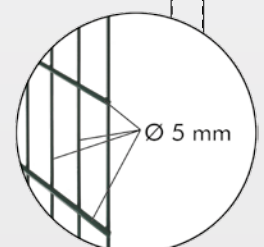

## Dino trend ET

Universell einsetzbar durch die Kombination aus Tunnelprofil und Vierkantrahmen. Das Tunnelprofil sorgt durch seine nach oben zeigende Rundung dafür, dass bei Regen das Wasser optimal ablaufen kann.

STANDARDFARBEN	RAL CODE
Moosgrün	RAL 6005
Anthrazitgrau	RAL 7016
Weitere Farben auf Anfrage	

A Mitte/Mitte Pfosten:  
1050 mm

B Maß zwischen den Pfosten:  
30 mm + 1x Flügelbreite + 28 mm

Flügelbreite:  
932 mm

Öffnungswinkel:  
ca. 120°

# Dino trend DT

Universell einsetzbar durch die Kombination aus Tunnelprofil und Vierkantrahmen. Das Tunnelprofil sorgt durch seine nach oben zeigende Rundung dafür, dass bei Regen das Wasser optimal ablaufen kann.