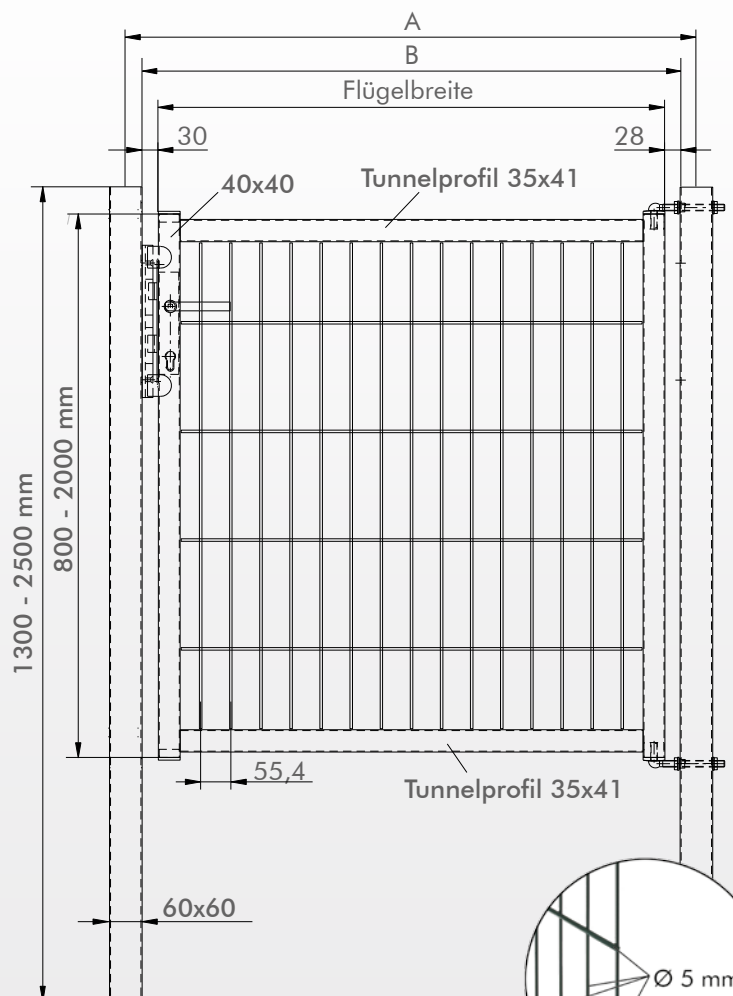

## Dino trend ET

Universell einsetzbar durch die Kombination aus Tunnelprofil und Vierkantrahmen. Das Tunnelprofil sorgt durch seine nach oben zeigende Rundung dafür, dass bei Regen das Wasser optimal ablaufen kann.

STANDARDFARBEN	RAL CODE
Moosgrün	RAL 6005
Anthrazitgrau	RAL 7016
Weitere Farben auf Anfrage	

A Mitte/Mitte Pfosten:  
1050 mm

B Maß zwischen den Pfosten:  
30 mm + 1x Flügelbreite + 28 mm

Flügelbreite:  
932 mm

Öffnungswinkel:  
ca. 120°

# Dino trend DT

Universell einsetzbar durch die Kombination aus Tunnelprofil und Vierkantrahmen. Das Tunnelprofil sorgt durch seine nach oben zeigende Rundung dafür, dass bei Regen das Wasser optimal ablaufen kann.