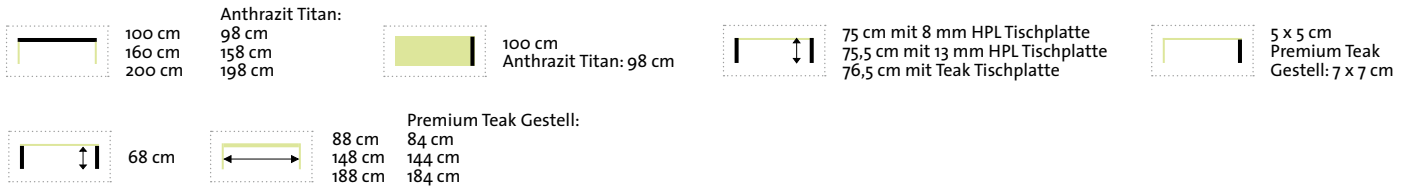

4

Größen

Maße bei Tischgestell in Edelstahl/304:

Tischgestell
98 x 98 x 72 cm,
Edelstahl/304

Tischgestell
98 x 98 x 73 cm,
Edelstahl Dunkelgrau

Tischgestell
158 x 98 x 72 cm,
Edelstahl/304

Tischgestell
158 x 98 x 73 cm,
Edelstahl Dunkelgrau

Tischgestell
198 x 98 x 72 cm,
Edelstahl/304

Tischgestell
198 x 98 x 73 cm,
Edelstahl Dunkelgrau

Tischgestell
98 x 98 x 73 cm,
Premium Teak

Tischgestell
158 x 98 x 73 cm,
Premium Teak

Tischgestell
198 x 98 x 73 cm,
Premium Teak

Maße bei Tischgestell in Edelstahl Dunkelgrau, pulverbeschichtet und Premium Teak:

- Tischplatten DiGa Compact (HPL)

100 x 100 cm, 160 x 100 cm, 200 x 100 cm

- bei Dekor Anthrazit Titan Fase

98 x 98 cm, 158 x 98 cm, 198 x 98 cm

Ø 120 cm

74 cm mit 8 mm HPL Tischplatte
74,5 cm mit 13 mm HPL Tischplatte
75,5 cm mit Teak Tischplatte

Ø 6 cm

73 cm

Tischgestell 100 cm rund x 72 cm,
Edelstahl/304

Tischgestell 100 cm rund x 72 cm,
Edelstahl Dunkelgrau