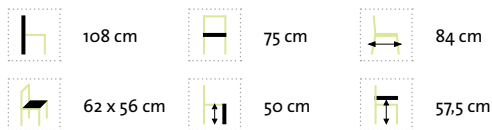

Naxos Relax Sessel in „Rope“ Dark Grey (Abb.)