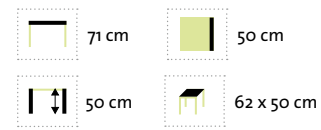

Naxos Fußhocker in „Rope“ Dark Grey (Abb.)

Auch in der Farbe „Rope“ Light Grey erhältlich!