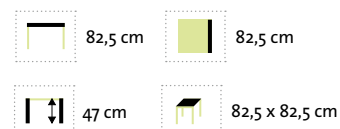

**Gomera Sun & Rain langes Eckelement
 mit Armlehne links**
 (linke Sitzfläche höhenverstellbar)

	86 cm
	166,5 cm
	84 cm
	65,5 cm
	160 x 57 cm
	47 cm

**Gomera Sun & Rain langes Eckelement
 mit Armlehne rechts**
 (rechte Sitzfläche höhenverstellbar)

	86 cm
	166,5 cm
	84 cm
	65,5 cm
	160 x 57 cm
	47 cm

**Gomera langes Eckelement
 mit Armlehne rechts**
 (rechte Sitzfläche höhenverstellbar)

	86 cm
	166,5 cm
	84 cm
	65,5 cm
	160 x 57 cm
	47 cm