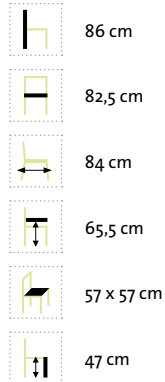

**Gomera Sun & Rain langes Eckelement
 mit Armlehne links**
 (linke Sitzfläche höhenverstellbar)

	86 cm
	166,5 cm
	84 cm
	65,5 cm
	160 x 57 cm
	47 cm

**Gomera Sun & Rain langes Eckelement
 mit Armlehne rechts**
 (rechte Sitzfläche höhenverstellbar)

	86 cm
	166,5 cm
	84 cm
	65,5 cm
	160 x 57 cm
	47 cm

Gomera Modul Lounge

Hochwertiger Edelstahl/304-Rahmen mit einer Bespannung aus Sunproof Sling® in Schwarz/Silber. Umlaufende Armlehnen aus recyceltem, altem Teakholz sowie stufenlos verstellbarem Kopfteil bei den langen Eckelementen mit Armlehne. Inklusive Sitz- und Rückenkissen mit wasserabweisendem Markenstoff von Sunproof® für ein komfortables Sitz- und Liegegefühl. Schraubfüße für Niveaueausgleich.

Gomera Eckelement

Gomera Loungetisch

Hochwertiger Edelstahl/304-Rahmen kombiniert mit recyceltem, altem Teakholz mit ca. 20 cm breiten Lamellen.

Gomera Mittelelement

Gomera Ottomane

**Gomera langes Eckelement
 mit Armlehne links**
 (linke Sitzfläche höhenverstellbar)

	86 cm
	166,5 cm
	84 cm
	65,5 cm
	160 x 57 cm
	47 cm

**Gomera langes Eckelement
 mit Armlehne rechts**
 (rechte Sitzfläche höhenverstellbar)

	86 cm
	166,5 cm
	84 cm
	65,5 cm
	160 x 57 cm
	47 cm