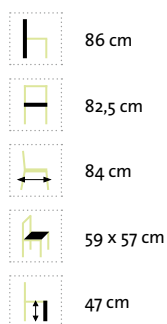

Gomera Ottomane