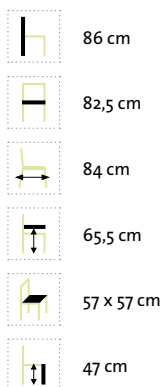

Gomera Sun & Rain Modulgruppe

Hochwertiger Edelstahl/304-Rahmen mit einer Bespannung aus Sunproof Sling® in Schwarz/Silber. Umlaufende Armlehnen aus recyceltem, altem Teakholz sowie stufenlos verstellbarem Kopfteil bei den langen Eckelementen mit Armlehne. Inklusive Sitz- und Rückenkissen mit wasserfestem Markenstoff von Tuvatextil® (100 % spinnfasergefärbte Acrylfasern mit einer wasserundurchlässigen Beschichtung) für ein komfortables Sitz- und Liegegefühl.

Gomera Loungetisch

Hochwertiger Edelstahl/304-Rahmen kombiniert mit recyceltem, altem Teakholz mit ca. 20 cm breiten Lamellen.