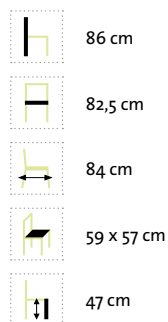

**Gomera Sun & Rain langes Eckelement
 mit Armlehne links**
 (linke Sitzfläche höhenverstellbar)

	86 cm
	166,5 cm
	84 cm
	65,5 cm
	160 x 57 cm
	47 cm

**Gomera Sun & Rain langes Eckelement
 mit Armlehne rechts**
 (rechte Sitzfläche höhenverstellbar)

	86 cm
	166,5 cm
	84 cm
	65,5 cm
	160 x 57 cm
	47 cm

Gomera Modul Lounge

Hochwertiger Edelstahl/304-Rahmen mit einer Bespannung aus Sunproof Sling® in Schwarz/Silber. Umlaufende Armlehnen aus recyceltem, altem Teakholz sowie stufenlos verstellbarem Kopfteil bei den langen Eckelementen mit Armlehne. Inklusive Sitz- und Rückenkissen mit wasserabweisendem Markenstoff von Sunproof® für ein komfortables Sitz- und Liegegefühl. Schraubfüße für Niveaueausgleich.

Gomera Eckelement

Gomera Loungetisch

Hochwertiger Edelstahl/304-Rahmen kombiniert mit recyceltem, altem Teakholz mit ca. 20 cm breiten Lamellen.

Gomera Mittelelement

Gomera Ottomane

**Gomera langes Eckelement
 mit Armlehne links**
 (linke Sitzfläche höhenverstellbar)

	86 cm
	166,5 cm
	84 cm
	65,5 cm
	160 x 57 cm
	47 cm

**Gomera langes Eckelement
 mit Armlehne rechts**
 (rechte Sitzfläche höhenverstellbar)

	86 cm
	166,5 cm
	84 cm
	65,5 cm
	160 x 57 cm
	47 cm