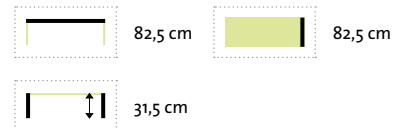

Gomera Loungetisch

Hochwertiger Edelstahl/304-Rahmen kombiniert mit recyceltem, altem Teakholz mit ca. 20 cm breiten Lamellen.

Gomera Mittelelement