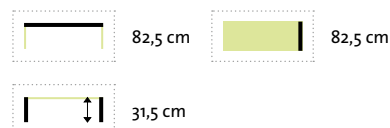

Gomera Loungetisch

Hochwertiger Edelstahl/304-Rahmen kombiniert mit recyceltem, altem Teakholz mit ca. 20 cm breiten Lamellen.

**Gomera Sun & Rain
Mittelelement**