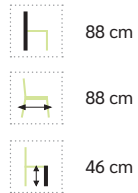

Alle Elemente