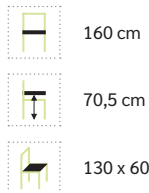

lange Ecke rechts/links