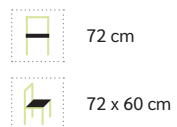

70,5 cm

215 cm

90 cm

54–70 cm

75 x 200 cm

46 cm

# Milos Daybed Zusatzrückenkissen

Rückenkissen mit wasserabweisendem Olefin-Stoff von Sunproof®. Maße 75 x 40 x 25 cm.

2  
Farben

Alle Elemente

lange Ecke rechts/links

Eckteil

Mittelteil

Ottomane