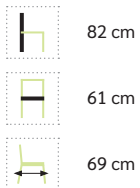

# Kos Stuhl

2  
Farben

Moderner und sehr komfortabler Stuhl in einer Kombination aus pulverbeschichtetem Aluminiumrahmen sowie 14 mm breitem, dunkelgrauem oder hellgrauem Rope-Band, in vertikaler Flechtart. Das Kufengestell ist aus Edelstahl Dunkelgrau, pulverbeschichtet. Inklusive Sitz- und Rückenkissen mit wasserabweisendem Olefin-Stoff von Sunproof®.