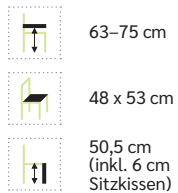

# Kos Stuhl

2  
Farben

Moderner und sehr komfortabler Stuhl in einer Kombination aus pulverbeschichtetem Aluminiumrahmen sowie 14 mm breitem, dunkelgrauem oder hellgrauem Rope-Band, in vertikaler Flechtart. Das Kufengestell ist aus Edelstahl Dunkelgrau, pulverbeschichtet. Inklusive Sitz- und Rückenkissen mit wasserabweisendem Olefin-Stoff von Sunproof®.