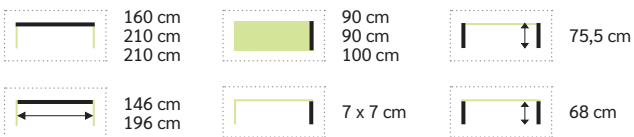

Gent Tisch

Moderner, schlank wirkender Tisch aus recyceltem, altem Teakholz. Tischplatte in 25 mm Stärke und drei breiten Planken. Beine mit Schraubfüßen für Niveauregulierung.

3
Größen

Gent Bank

Hochwertige Bank aus recyceltem, altem Teakholz. Sitzfläche mit zwei breiten Planken in 25 mm Stärke. Beine mit Schraubfüßen für Niveauregulierung.

2
Größen