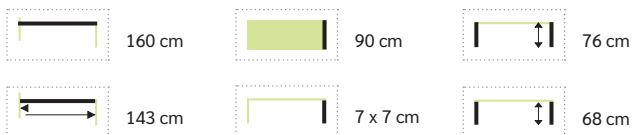

Bali Tisch

Klassischer Gartentisch aus recyceltem, altem Teakholz. Schrauben aus Edelstahl, Beine mit Schraubfüßen für Niveausgleich.

Bali Bank

2
Größen

Hochwertig klassische Bank aus recyceltem, altem Teakholz mit ergonomischer Sitz- und Rückenfläche. Beine mit Schraubfüßen für Niveausgleich.