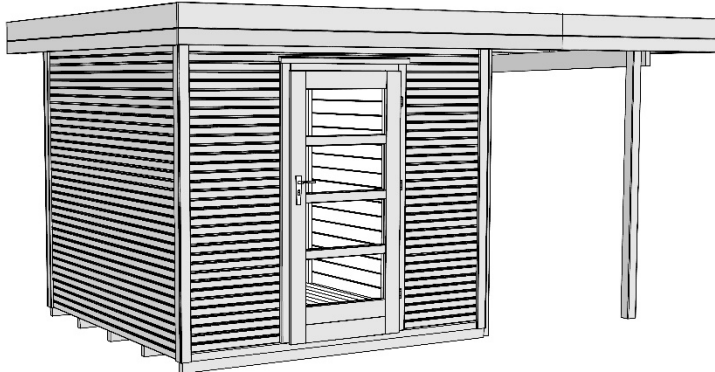

# Massivholz-Gartenhaus

172.2424.70101 (naturbelassen)  
172.2424.76101 (anthrazit/weiß)

## Technische Angaben

Sockelmaß Breite (cm)	385	Dachgefälle (Grad)	1
Sockelmaß Tiefe (cm)	240	Vordach (cm)	50
Maß über alles Breite (cm)	424	Wandstärke (mm)	28
Maß über alles Tiefe (cm)	316	Fußbodenstärke (mm)	15,5
Maß über alles Höhe (cm)	226	Dachstärke (mm)	15,5
Grundfläche (m <sup>2</sup> )	9,24	Schneelast Sk (kN)	0,75
Umbauter Raum (m <sup>3</sup> )		Anzahl Dachbahnen	4
Dachfläche (m <sup>2</sup> )	12,9		

## Allgemeine Informationen

Material	sämtliche Holzteile aus Nadelholz
Unterkonstruktion	kesseldruckimprägnierten Bodenbalken
Tür	Massivholztür mit Zylinderschloss inkl. 3 Schlüssel, Durchgangsmaß 81x173cm
Innenraum	Wandbohlen, Boden- und Dachschalung, Dachpfetten naturbelassen