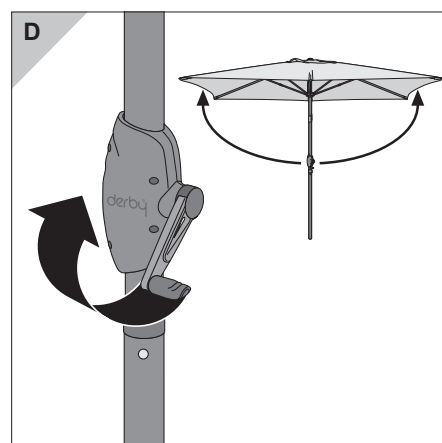

Basic Lift NEO 250 × 200

Aufbau- und Gebrauchsanleitung /
Setup and operating instructions /
Notice de montage et d'utilisation /
Istruzioni di montaggio e d'impiego /
Instrucciones de montaje y manual
de instrucciones / Montage- og
brugsanvisning / Leiðarvísir um
samsetningu og notkun / Monterings-
og bruksanvisning / Monterings-
och bruksanvisning / Instrukcja
montażu i obsługi / Montážní
návod a návod k použití / Návod
na montáž a použitie / Navodilo za
sestavo in uporabo / Uputstvo za
postavljanje i upotrebu / Uputstvo
za sastavljanje i upotrebu / Upute za
sastavljanje i uporabu / Instrucțiuni
de montaj și de utilizare / Инструкция
по сборке и эксплуатации /
Монтиране и употребване за употреба /
Uzstādīšanas un lietošanas instrukcija
/ Kokkupanemis- ja kasutusjuhend /
Asennus- ja käyttöohjeet / Szerkezeti
és használati útmutató / Kurulum
ve kullanma kılavuzu

Artikelnummer: 485404
485444
Anleitungsnummer: 92724 20181029