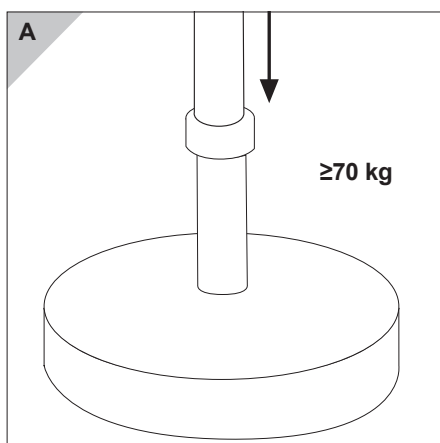

Basic Lift NEO 250 × 200

Aufbau- und Gebrauchsanleitung /
Setup and operating instructions /
Notice de montage et d'utilisation /
Istruzioni di montaggio e d'impiego /
Instrucciones de montaje y manual
de instrucciones / Montage- og
brugsanvisning / Leiðarvísir um
samsetningu og notkun / Monterings-
og bruksanvisning / Monterings-
och bruksanvisning / Instrukcja
montażu i obsługi / Montážní
návod a návod k použití / Návod
na montáž a použitie / Navodilo za
sestavo in uporabo / Uputstvo za
postavljanje i upotrebu / Uputstvo
za sastavljanje i upotrebu / Upute za
sastavljanje i uporabu / Instrucțiuni
de montaj și de utilizare / Инструкция
по сборке и эксплуатации /
Монтиране и употребване за употреба /
Uzstādīšanas un lietošanas instrukcija
/ Kokkupanemis- ja kasutusjuhend /
Asennus- ja käyttöohjeet / Szerkezeti
és használati útmutató / Kurulum
ve kullanma kılavuzu

Artikelnummer: 485404
485444
Anleitungsnummer: 92724 20181029

Technische Daten / Technical data / Données techniques / Dati tecnici / Datos técnicos / Tekniske data / Tæknilýsing / Tekniske data / Techniska data / Dane techniczne / Technické údaje / Tehnični podatki / Tehnički podaci / Date tehnice / Технические характеристики / Технически данни / Tehniskie dati / Tehnilised andmed / Tekniset tiedot / Műszaki adatok / Teknik bilgiler