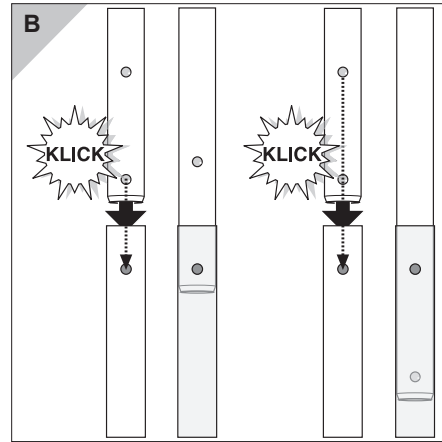

Basic Lift NEO 250 × 200

Aufbau- und Gebrauchsanleitung /
Setup and operating instructions /
Notice de montage et d'utilisation /
Istruzioni di montaggio e d'impiego /
Instrucciones de montaje y manual
de instrucciones / Montage- og
brugsanvisning / Leiðarvísir um
samsetningu og notkun / Monterings-
og bruksanvisning / Monterings-
och bruksanvisning / Instrukcja
montażu i obsługi / Montážní
návod a návod k použití / Návod
na montáž a použitie / Navodilo za
sestavo in uporabo / Uputstvo za
postavljanje i upotrebu / Uputstvo
za sastavljanje i upotrebu / Upute za
sastavljanje i uporabu / Instrucțiuni
de montaj și de utilizare / Инструкция
по сборке и эксплуатации /
Монтиране и употребване за употреба /
Uzstādīšanas un lietošanas instrukcija
/ Kokkupanemis- ja kasutusjuhend /
Asennus- ja käyttöohjeet / Szerkezeti
és használati útmutató / Kurulum
ve kullanma kılavuzu

Artikelnummer: 485404
485444
Anleitungsnummer: 92724 20181029

Technische Daten / Technical data / Données techniques / Dati tecnici / Datos técnicos / Tekniske data / Tæknilýsing / Tekniske data / Techniska data / Dane techniczne / Technické údaje / Tehnični podatki / Tehnički podaci / Date tehnice / Технические характеристики / Технически данни / Tehniskie dati / Tehnilised andmed / Tekniset tiedot / Műszaki adatok / Teknik bilgiler