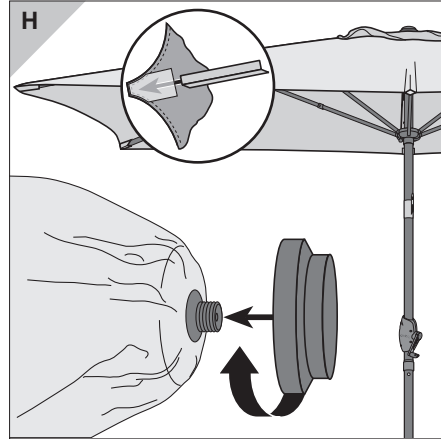

Technische Daten / Technical data / Données techniques / Dati tecnici / Datos técnicos / Tekniske data / Tæknilýsing / Tekniske data / Techniska data / Dane techniczne / Technické údaje / Tehnični podatki / Tehnički podaci / Date tehnice / Технические характеристики / Технически данни / Tehniskie dati / Tehnilised andmed / Tekniset tiedot / Műszaki adatok / Teknik bilgiler