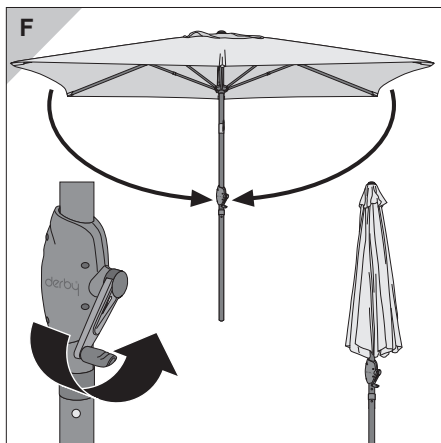

Technische Daten / Technical data / Données techniques / Dati tecnici / Datos técnicos / Tekniske data / Tæknilýsing / Tekniske data / Techniska data / Dane techniczne / Technické údaje / Tehnični podatki / Tehnički podaci / Date tehnice / Технические характеристики / Технически данни / Tehniskie dati / Tehnilised andmed / Tekniset tiedot / Műszaki adatok / Teknik bilgiler