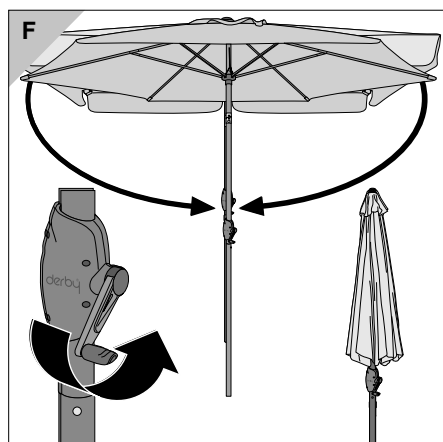

Technische Daten / Technical data / Données techniques / Dati tecnici / Datos técnicos / Tehniske data / Tæknilýsing / Tehniske data / Tehniska data / Dane techniczne / Tehničné údaje / Tehnični podatki / Tehnički podaci / Date tehnice / Технические характеристики / Технически данни / Tehniskie dati / Tehnilised andmed / Tekniset tiedot / Műszaki adatok / Teknik bilgiler