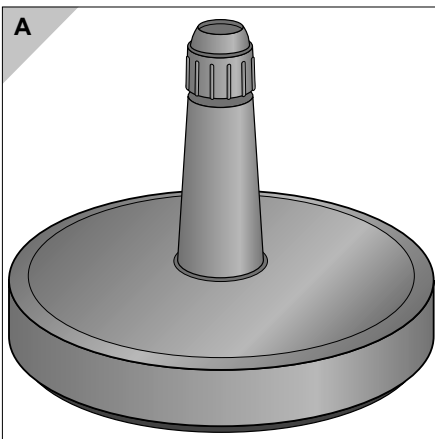

Basic Lift NEO 180

Aufbau- und Gebrauchsanleitung /
Setup and operating instructions /
Notice de montage et d'utilisation /
Istruzioni di montaggio e d'impiego /
Instrucciones de montaje y manual
de instrucciones / Montage- og
brugsanvisning / Leiðarvísir um
samsetningu og notkun / Monterings-
og bruksanvisning / Monterings-
och bruksanvisning / Instrukcja
montażu i obsługi / Montážní
návod a návod k použití / Návod
na montáž a použití / Navodilo za
sestavo in uporabo / Uputstvo za
postavljanje i upotrebu / Uputstvo
za sastavljanje i upotrebu / Upute za
sastavljanje i uporabu / Instrucțiuni
de montaj și de utilizare / Инструкция
по сборке и эксплуатации /
Монтиране и упътване за употреба /
Uzstādīšanas un lietošanas instrukcija
/ Kokkupanemis- ja kasutusjuhend /
Asennus- ja käyttöohjeet / Szerkezeti
és használati útmutató / Kurulum
ve kullanma kılavuzu

Artikelnummer: 407444
Anleitungsnummer: 197665_20190823