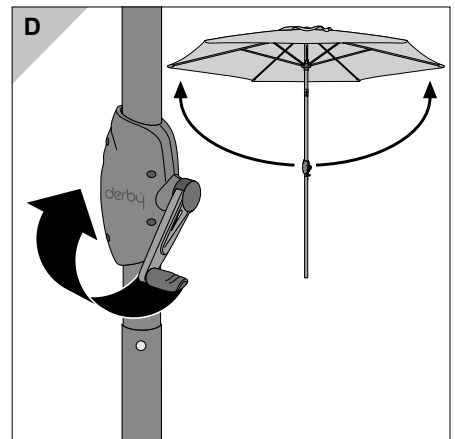

Basic Lift NEO 180

Aufbau- und Gebrauchsanleitung /
Setup and operating instructions /
Notice de montage et d'utilisation /
Istruzioni di montaggio e d'impiego /
Instrucciones de montaje y manual
de instrucciones / Montage- og
brugsanvisning / Leiðarvísir um
samsetningu og notkun / Monterings-
og bruksanvisning / Monterings-
och bruksanvisning / Instrukcja
montażu i obsługi / Montážní
návod a návod k použití / Návod
na montáž a použití / Navodilo za
sestavo in uporabo / Uputstvo za
postavljanje i upotrebu / Uputstvo
za sastavljanje i upotrebu / Upute za
sastavljanje i uporabu / Instrucțiuni
de montaj și de utilizare / Инструкция
по сборке и эксплуатации /
Монтиране и упътване за употреба /
Uzstādīšanas un lietošanas instrukcija
/ Kokkupanemis- ja kasutusjuhend /
Asennus- ja käyttöohjeet / Szerkezeti
és használati útmutató / Kurulum
ve kullanma kılavuzu

Artikelnummer: 407444
Anleitungsnummer: 197665_20190823