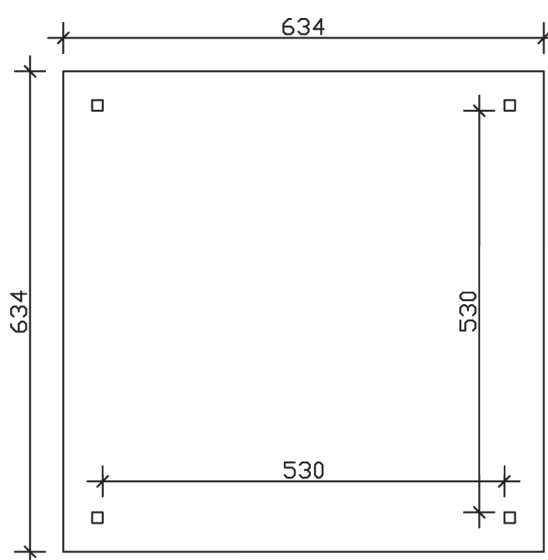

▶ Massive verzapfte Konstruktion

634 X 634 cm

## Carport Taunus

- ▶ Leimholz, farblich behandelt in mahagoni
- ▶ 20 mm Massivholzdach
- ▶ 14 x 14 cm Pfosten
- ▶ inkl. H-Pfostenanker

► Datenblatt / Baubeschreibung	Carport Taunus
Material	Leimholz, Fichte
Farbbehandlung	Lasiert in Mahagoni
Pfostenstärke	14 x 14 cm
Breite	634 cm
Tiefe	634 cm
Grundfläche	40,20 m <sup>2</sup>
Umbauter Raum	120,59 m <sup>3</sup>
Breite Sockelmaß	558 cm
Tiefe Sockelmaß	558 cm
Durchfahrtshöhe vorne	220 cm
Durchfahrtshöhe hinten	220 cm
Durchfahrtsbreite	530 cm
Firsthöhe	380 cm
Traufenhöhe	234 cm
Schneelast	0,75 kN/m <sup>2</sup>
Dachform	Zeltdach
Dachfläche	44,51 m <sup>2</sup>
Dachneigung	25,00 °

<b>Schindelbedarf à 2 m<sup>2</sup></b>	30 Pakete.
<b>Dachstärke</b>	20 mm
<b>Wasserablauf</b>	zur Seite
<b>Pfostenabstand Tiefe</b>	530 cm
<b>Pfostenanzahl</b>	4
<b>Oberfläche Holz</b>	160,60 m <sup>2</sup>
<b>Im Lieferumfang enthalten</b>	H-Pfostenanker zum Einbetonieren, Montagematerial, Aufbauanleitung
<b>Anzahl Packstücke</b>	2
<b>Gesamt-Gewicht</b>	1330 kg
<b>Verpackung</b>	Paket 1: B 120 cm x L 560 cm x H 60 cm Gewicht 900 kg Paket 2: B 120 cm x L 260 cm x H 60 cm Gewicht 430 kg
<b>Artikelnummer</b>	242856-02-31
<b>EAN-Nummer</b>	4018211035533
<b>Lieferhinweis</b>	Für die Anlieferung muss die Zufahrt für 40 t-LKW möglich sein! Die Anlieferung erfolgt frei Bordsteinkante (Festland Deutschland).
<b>Garantie</b>	5 Jahre gemäß unseren Garantiebedingungen

### Carport Taunus

Schnitte und Ansichten Maßstab 1:100