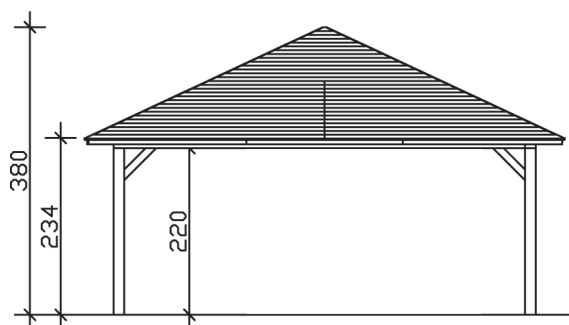

Ansicht vorne