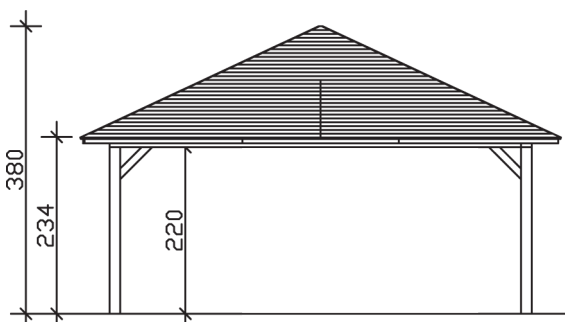

Ansicht Seite