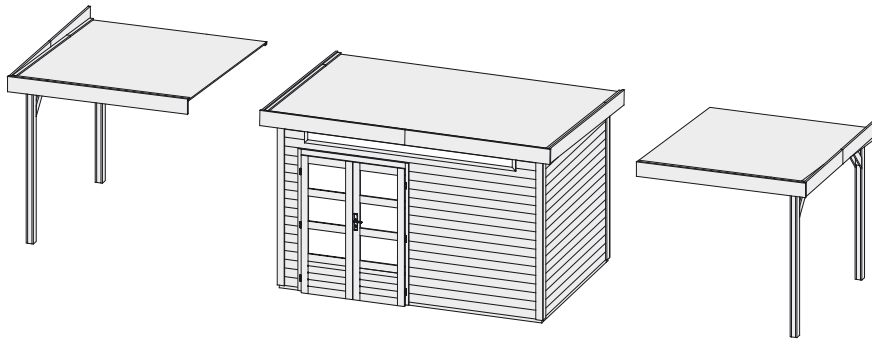

Zubehör Exklusiv

Produktinformation

Schleppdach 77281 83490

Außenmaße	B 235 × T 254 cm
Dachstand	B 264 × T 273 cm
Firsthöhe	H 230 cm
Dach	Massivholzdach mit Nut und Feder
Dachfläche	7,2 m ²
Inkl Bitumendachbelag (Zur Ersteindeckung!)	1 Rolle (10 m ²)
Bedarf Schindeln	-
Bedarf selbstklebende Dachfolie	(Haus & Schleppdach) 6 Rollen
Bedarf selbstklebende Bitumendachbahn	-
Pfosten	2 Stück (78 × 140 mm)
Paketmaße	B 346 × T 59 × H 47 cm / 216 kg
Erhältliches Zubehör (gegen Aufpreis):	<ul style="list-style-type: none">• Selbstklebende Dacheindeckung• Exklusive Seiten- und Rückwand (Nur naturbelassen)

Anbauposition

Draufsicht (in mm):