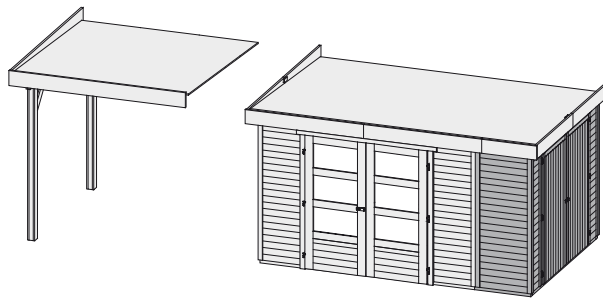

Zubehör Exklusiv

Produktinformation

Schleppdach 76523

Außenmaße	B 224 × T 238 cm
Dachstand	B 242 × T 262 cm
Firsthöhe	H 211 cm
Dach	16 mm Dachplatte
Dachfläche	6,3 m ²
Inkl Bitumendachbelag (Zur Ersteindeckung!)	1 Rolle (10 m ²)
Bedarf Schindeln	-
Bedarf selbstklebende Dacheindeckung	(Haus & Schleppdach) 4 Rollen
Bedarf selbstklebende Bitumendachbahn	-
Pfosten	2 Stück (95 × 90 mm)
Paketmaße	B 235 × T 100 × H 35 cm / 136 kg
Erhältliches Zubehör (gegen Aufpreis):	• Selbstklebende Dacheindeckung

Anbauposition

Draufsicht (in mm):