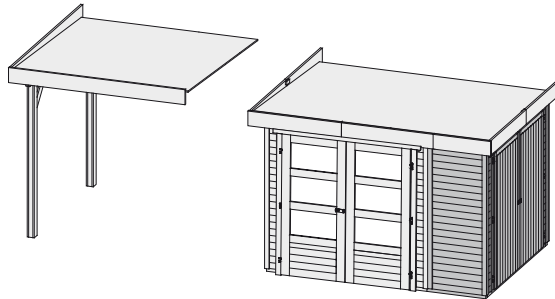

Zubehör Exklusiv

Produktinformation

Schleppdach 76523 76524

Außenmaße	B 224 × T 209 cm
Dachstand	B 242 × T 238 cm
Firsthöhe	H 211 cm
Dach	16 mm Dachplatte
Dachfläche	5,7 m²
Inkl Bitumendachbelag (Zur Ersteindeckung!)	1 Rolle (10 m²)
Bedarf Schindeln	-
Bedarf selbstklebende Dacheindeckung (Haus & Schleppdach)	4 Rollen
Bedarf selbstklebende Bitumendachbahn	-
Pfosten	2 Stück (95 × 90 mm)
Paketmaße	B 235 × T 100 × H 35 cm / 136 kg
Erhältliches Zubehör (gegen Aufpreis):	• Selbstklebende Dacheindeckung

Anbauposition