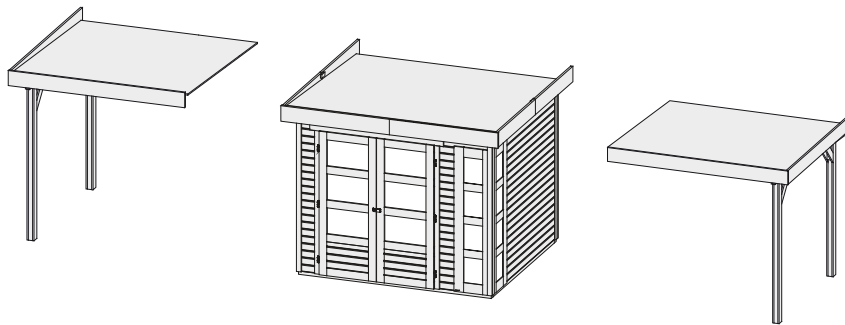

Zubehör Exklusiv

Produktinformation

Schleppdach 76523 76524

Außenmaße		B 224 × T 209 cm
Dachstand		B 242 × T 238 cm
Firsthöhe		H 211 cm
Dach		16 mm Dachplatte
Dachfläche		5,7 m ²
Inkl Bitumendachbelag (Zur Ersteindeckung!)		1 Rolle (10 m ²)
Bedarf Schindeln		-
Bedarf selbstklebende Dachfolie	(Haus & Schleppdach)	4 Rollen
Bedarf selbstklebende Bitumendachbahn		-
Pfosten		2 Stück (95 × 90 mm)
Paketmaße	(Schleppdach)	B 235 × T 100 × H 35 cm / 136 kg
Paketmaße	(Schleppdach & Wände)	B 242 × T 102 × H 44 cm / 234 kg
Erhältliches Zubehör (gegen Aufpreis):		<ul style="list-style-type: none"> • Selbstklebende Dacheindeckung • Exklusive Seiten- und Rückwand

Anbauposition

Draufsicht (in mm):