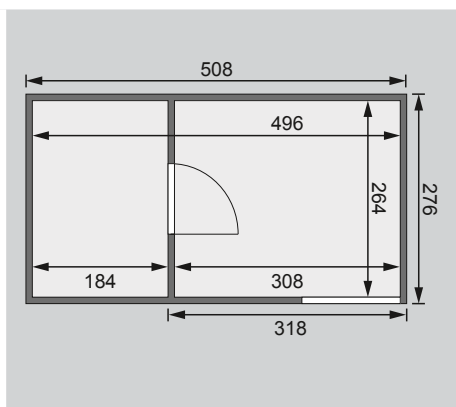

## 38 mm Saunahaus

<b>Außenmaße</b>	B 508 × T 276 cm	
<b>Sockelmaße</b>	B 504 × T 272 cm	
<b>Innenmaße Sauna inkl Vorraum</b>	B 496 × T 264 × H 200-202 cm	
<b>Innenmaße Sauna</b>	B 184 × T 264 × H 180 cm	
<b>Dachstand</b>	B 508 × T 276 cm	
<b>Dachüberstand vorne / Seite / hinten</b>	-	
<b>Seitenhöhe</b>	H 208 cm	
<b>Firsthöhe</b>	H 210 cm	
<b>Umbauter Raum</b>	26,6 m <sup>3</sup>	
<b>Dachfläche</b>	14,0 m <sup>2</sup>	
<b>Dachneigung</b>	0,5°	
<b>Tür Außenmaße</b>	<b>Schiebetür</b> B 125,5 × T 3,6 × H 183 cm	<b>Ganzglastür</b> B 65,6 × T 0,8 × H 175 cm
<b>Tür Durchgangsmaße</b>	<b>Schiebetür</b> B 120,5 × H 180 cm	<b>Ganzglastür</b> B 64 × H 173 cm
<b>Tür Lichtausschnitt</b>	<b>Schiebetür</b> B 106,5 × H 34 cm	<b>Ganzglastür</b> B 64 × H 173 cm
<b>Fenster Außenmaße</b>	B 122 × H 42 cm	
<b>Fenster Lichtausschnitt</b>	B 111 × H 31 cm	
<b>Bedarf selbstklebende Dachfolie</b>	5 Rollen	
<b>Ofenschutz</b>	B 60 × T 51 × H 80 cm	
<b>Paketmaße</b>	B 500 × T 120 × H 100 cm / 1300 kg	
<b>Spiegelbar</b>	nein	
<b>Türposition in Front variabel</b>	nein	

Fundamentplan (in mm)

Außen-/Innenmaße (in cm)

Dachstand / Innenaufteilung (in cm)