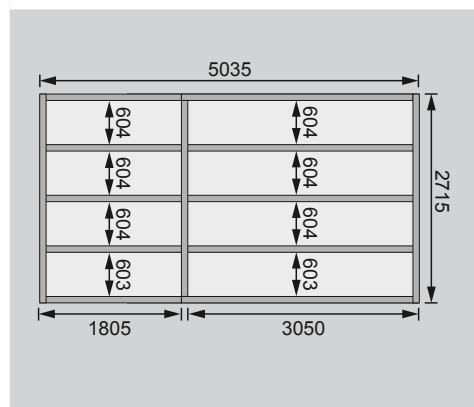

Fundamentplan (in mm)