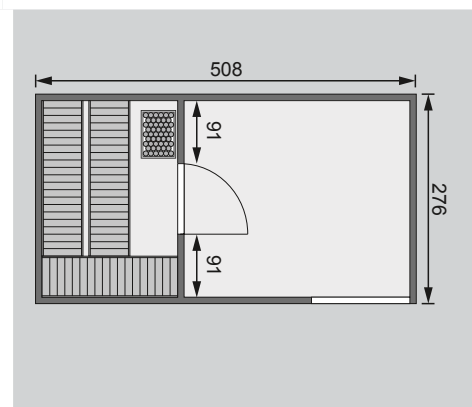

<b>Außenmaße</b>	B 508 × T 276 cm	
<b>Sockelmaße</b>	B 504 × T 272 cm	
<b>Innenmaße Sauna inkl Vorraum</b>	B 496 × T 264 × H 200-202 cm	
<b>Innenmaße Sauna</b>	B 184 × T 264 × H 180 cm	
<b>Dachstand</b>	B 508 × T 276 cm	
<b>Dachüberstand vorne / Seite / hinten</b>	-	
<b>Seitenhöhe</b>	H 208 cm	
<b>Firsthöhe</b>	H 210 cm	
<b>Umbauter Raum</b>	26,6 m <sup>3</sup>	
<b>Dachfläche</b>	14,0 m <sup>2</sup>	
<b>Dachneigung</b>	0,5°	
<b>Tür Außenmaße</b>	<b>Schiebetür</b> B 125,5 × T 3,6 × H 183 cm	<b>Ganzglastür</b> B 65,6 × T 0,8 × H 175 cm
<b>Tür Durchgangsmaße</b>	<b>Schiebetür</b> B 120,5 × H 180 cm	<b>Ganzglastür</b> B 64 × H 173 cm
<b>Tür Lichtausschnitt</b>	<b>Schiebetür</b> B 106,5 × H 34 cm	<b>Ganzglastür</b> B 64 × H 173 cm
<b>Fenster Außenmaße</b>	B 122 × H 42 cm	
<b>Fenster Lichtausschnitt</b>	B 111 × H 31 cm	
<b>Bedarf selbstklebende Dachfolie</b>	5 Rollen	
<b>Ofenschutz</b>	B 60 × T 51 × H 80 cm	
<b>Paketmaße</b>	B 500 × T 120 × H 100 cm / 1300 kg	
<b>Spiegelbar</b>	nein	
<b>Türposition in Front variabel</b>	nein	

Fundamentplan (in mm)

Außen-/Innenmaße (in cm)

Dachstand / Innenaufteilung (in cm)