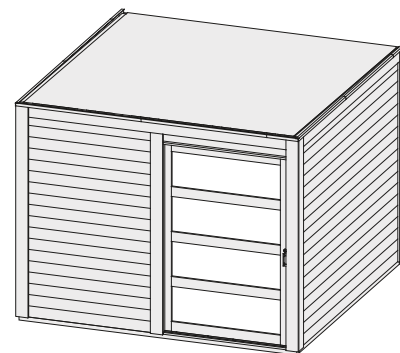

Cuben

38 mm Saunahaus

Produktinformation

Lieferumfang
 1 Satz Saunahausbohlen
 1 Schiebetür
 1 Bronzierte Ganzglastür
 1 Saunahausdach inkl selbstklebende Dachfolie
 1 Saunadach
 Massivholzboden
 3 Liegen
 1 Ofenschutz
 Schrauben und Beschläge

Dachstand	B 276 × T 276 cm
Außenmaße mit Eckleisten	B 276 × T 276 × H 210 cm
Innenmaße Saunahaus	B 265 × T 265 × H 200 / 202 cm
Innenmaße Sauna	B 265 × T 185 × H 180 cm
Seitenwandhöhe / Umbauter Raum	208 cm / 14,2 m ³
Dachfläche / Dachneigung / Bedarf Selbstklebende Dacheindeckung	7,6 m ² / 0,5° / 3 Rollen
Schiebetür - Türflügel (Außenmaße / Lichtausschnitt)	B 125,5 × T 3,6 × H 183 cm / B 106,5 × H 34 cm
Saunatür - Türflügel (Außenmaße / Lichtausschnitt)	B 65,6 × T 0,8 × H 175 cm / B 64 × H 173 cm
Durchgangsmaße Holztür / Saunatür	B 120,5 × H 180 cm / B 64 × H 173 cm
Fenster (Außenmaße / Lichtausschnitt)	-
Ofenschutzgitter	B 60 × T 51 × H 80 cm
Paketmaße Sauna	B 270 × T 120 × H 100 cm / 720 kg

Fundamentplan (in mm)

Außen-/Innenmaße (in cm)

Dachstand / Innenaufteilung (in cm)

Ausführung

- Nordische Fichte, naturbelassen oder terragrau lackiert
- Wand
- 38 mm Massivholzbohlen in Doppelnut-/feder-Ausführung
- Werden durch Schrauben und Stecken miteinander verbunden
- Saunadach
- Vormontierte Elemente
- Innen: Mineralwolldämmung mit 42 mm starken Rahmenkonstruktion
- Verkleidung: 12,5 mm Spezial-Softline-Fichte-Profilholz
- Außenseite: Verstärkung mit Platte
- Hausdach
- 19 mm Massivholzdach mit Nut und Feder
- inkl selbstklebende Dacheindeckung
- Saunatür
- Bronzierte Ganzglastür mit Massivholz-Türrahmen
- Einscheibensicherheitsglas
- Rechts und links anschlagbar
- Lackierter Holzgriff
- Beschläge mit Excenter für optimale Ausrichtung der Glasscheibe