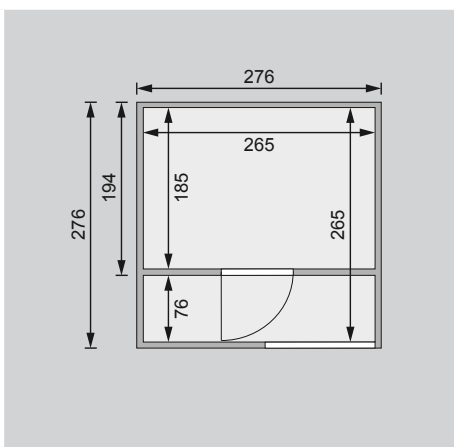

Cuben

38 mm Saunahaus

Produktinformation

Lieferumfang
 1 Satz Saunahausbohlen
 1 Schiebetür
 1 Bronzierte Ganzglastür
 1 Saunahausdach inkl selbstklebende Dachfolie
 1 Saunadach
 Massivholzboden
 3 Liegen
 1 Ofenschutz
 Schrauben und Beschläge

Dachstand	B 276 × T 276 cm
Außenmaße mit Eckleisten	B 276 × T 276 × H 210 cm
Innenmaße Saunahaus	B 265 × T 265 × H 200 / 202 cm
Innenmaße Sauna	B 265 × T 185 × H 180 cm
Seitenwandhöhe / Umbauter Raum	208 cm / 14,2 m ³
Dachfläche / Dachneigung / Bedarf Selbstklebende Dacheindeckung	7,6 m ² / 0,5° / 3 Rollen
Schiebetür - Türflügel (Außenmaße / Lichtausschnitt)	B 125,5 × T 3,6 × H 183 cm / B 106,5 × H 34 cm
Saunatür - Türflügel (Außenmaße / Lichtausschnitt)	B 65,6 × T 0,8 × H 175 cm / B 64 × H 173 cm
Durchgangsmaße Holztür / Saunatür	B 120,5 × H 180 cm / B 64 × H 173 cm
Fenster (Außenmaße / Lichtausschnitt)	-
Ofenschutzgitter	B 60 × T 51 × H 80 cm
Paketmaße Sauna	B 270 × T 120 × H 100 cm / 720 kg

Fundamentplan (in mm)

Außen-/Innenmaße (in cm)

Dachstand / Innenaufteilung (in cm)

Ausführung

- Nordische Fichte, naturbelassen oder terragrau lackiert
- Wand
- 38 mm Massivholzbohlen in Doppelnut-/feder-Ausführung
- Werden durch Schrauben und Stecken miteinander verbunden
- Saunadach
- Vormontierte Elemente
- Innen: Mineralwolldämmung mit 42 mm starken Rahmenkonstruktion
- Verkleidung: 12,5 mm Spezial-Softline-Fichte-Profilholz
- Außenseite: Verstärkung mit Platte
- Hausdach
- 19 mm Massivholzdach mit Nut und Feder
- inkl selbstklebende Dacheindeckung
- Saunatür
- Bronzierte Ganzglastür mit Massivholz-Türrahmen
- Einscheibensicherheitsglas
- Rechts und links anschlagbar
- Lackierter Holzgriff
- Beschläge mit Excenter für optimale Ausrichtung der Glasscheibe