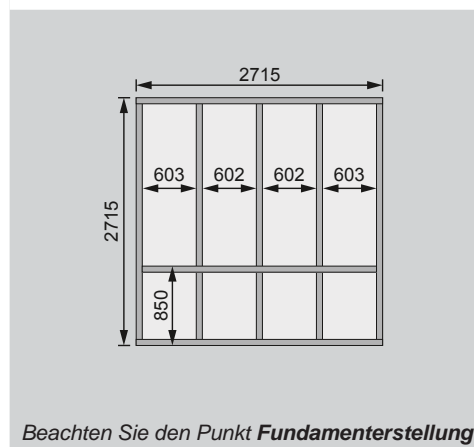

Cuben

38 mm Saunahaus

Produktinformation

Lieferumfang
 1 Satz Saunahausbohlen
 1 Schiebetür
 1 Bronzierte Ganzglastür
 1 Saunahausdach inkl selbstklebende Dachfolie
 1 Saunadach
 Massivholzboden
 3 Liegen
 1 Ofenschutz
 Schrauben und Beschläge

Dachstand	B 276 × T 276 cm
Außenmaße mit Eckleisten	B 276 × T 276 × H 210 cm
Innenmaße Saunahaus	B 265 × T 265 × H 200 / 202 cm
Innenmaße Sauna	B 265 × T 185 × H 180 cm
Seitenwandhöhe / Umbauter Raum	208 cm / 14,2 m ³
Dachfläche / Dachneigung / Bedarf Selbstklebende Dacheindeckung	7,6 m ² / 0,5° / 3 Rollen
Schiebetür - Türflügel (Außenmaße / Lichtausschnitt)	B 125,5 × T 3,6 × H 183 cm / B 106,5 × H 34 cm
Saunatür - Türflügel (Außenmaße / Lichtausschnitt)	B 65,6 × T 0,8 × H 175 cm / B 64 × H 173 cm
Durchgangsmaße Holztür / Saunatür	B 120,5 × H 180 cm / B 64 × H 173 cm
Fenster (Außenmaße / Lichtausschnitt)	-
Ofenschutzgitter	B 60 × T 51 × H 80 cm
Paketmaße Sauna	B 270 × T 120 × H 100 cm / 720 kg

Fundamentplan (in mm)

Außen-/Innenmaße (in cm)

Dachstand / Innenaufteilung (in cm)

Ausführung

- Nordische Fichte, naturbelassen oder terragrau lackiert
- Wand
- 38 mm Massivholzbohlen in Doppelnut-/feder-Ausführung
- Werden durch Schrauben und Stecken miteinander verbunden
- Saunadach
- Vormontierte Elemente
- Innen: Mineralwolldämmung mit 42 mm starken Rahmenkonstruktion
- Verkleidung: 12,5 mm Spezial-Softline-Fichte-Profilholz
- Außenseite: Verstärkung mit Platte
- Hausdach
- 19 mm Massivholzdach mit Nut und Feder
- inkl selbstklebende Dacheindeckung
- Saunatür
- Bronzierte Ganzglastür mit Massivholz-Türrahmen
- Einscheibensicherheitsglas
- Rechts und links anschlagbar
- Lackierter Holzgriff
- Beschläge mit Excenter für optimale Ausrichtung der Glasscheibe