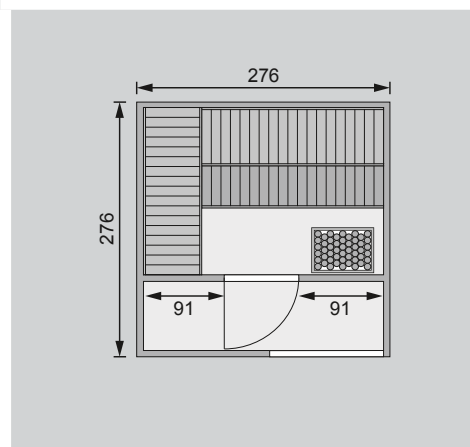

Dachstand	B 276 × T 276 cm
Außenmaße mit Eckleisten	B 276 × T 276 × H 210 cm
Innenmaße Saunahaus	B 265 × T 265 × H 200 / 202 cm
Innenmaße Sauna	B 265 × T 185 × H 180 cm
Seitenwandhöhe / Umbauter Raum	208 cm / 14,2 m ³
Dachfläche / Dachneigung / Bedarf Selbstklebende Dacheindeckung	7,6 m ² / 0,5° / 3 Rollen
Schiebetür - Türflügel (Außenmaße / Lichtausschnitt)	B 125,5 × T 3,6 × H 183 cm / B 106,5 × H 34 cm
Saunatür - Türflügel (Außenmaße / Lichtausschnitt)	B 65,6 × T 0,8 × H 175 cm / B 64 × H 173 cm
Durchgangsmaße Holztür / Saunatür	B 120,5 × H 180 cm / B 64 × H 173 cm
Fenster (Außenmaße / Lichtausschnitt)	-
Ofenschutzgitter	B 60 × T 51 × H 80 cm
Paketmaße Sauna	B 270 × T 120 × H 100 cm / 720 kg

Fundamentplan (in mm)

Außen-/Innenmaße (in cm)

Dachstand / Innenaufteilung (in cm)

Ausführung

- Nordische Fichte, naturbelassen oder terragrau lackiert
- Wand
- 38 mm Massivholzbohlen in Doppelnut-/feder-Ausführung
- Werden durch Schrauben und Stecken miteinander verbunden
- Saunadach
- Vormontierte Elemente
- Innen: Mineralwolldämmung mit 42 mm starken Rahmenkonstruktion
- Verkleidung: 12,5 mm Spezial-Softline-Fichte-Profilholz
- Außenseite: Verstärkung mit Platte
- Hausdach
- 19 mm Massivholzdach mit Nut und Feder
- inkl selbstklebende Dacheindeckung
- Saunatür
- Bronzierte Ganzglastür mit Massivholz-Türrahmen
- Einscheibensicherheitsglas
- Rechts und links anschlagbar
- Lackierter Holzgriff
- Beschläge mit Excenter für optimale Ausrichtung der Glasscheibe

• Magnetverschlusstechnik

- Schiebetür
- Einflügelstür mit umlaufend stabilem Rahmen mit Profilbeschlägen
- Drehriegel-Schloss inkl 2 Schlüssel
- Öffnet nach links
- Lichtausschnitte aus Milch-Kunstglas
- Liegen
- Vormontiert (bis 250 kg belastbar)
- 3 Liegen ca 57 cm breit
- Liegeflächen aus Espe-Massivholz
- Fußboden
- 19 mm Massivholzboden mit Nut und Feder
- Unterkonstruktion ca 60 mm breite Balken, kesseldruckimprägniert
- Ofenschutz
- Nordische Fichte, Massivholz