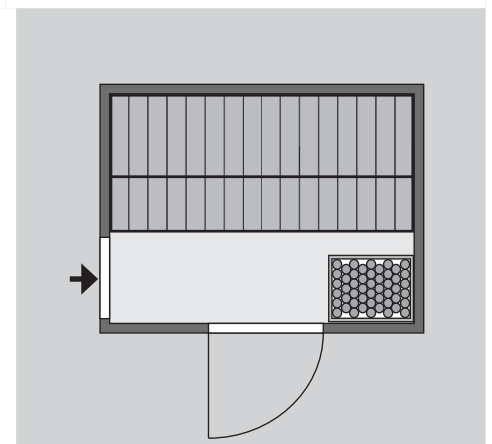

## 38 mm Massivholzsauna

Lieferumfang

Wandbohlen

Saunadach

Saunatür \*

1 Ofenschutz

2 Liegen

Schrauben und Beschläge

Nur bei Dachkranzmodell

1 Dachkranz

1 LED-Strahler set

10 cm Wand- und Deckenabstand einhalten!  
Aufbau mit und ohne Dachkranz möglich.

|                                      |                                        |
|--------------------------------------|----------------------------------------|
| <b>Außenmaße</b>                     | B 196 × T 170 × H 198 cm               |
| <b>Außenmaße inkl Dachkranz</b>      | B 224 × T 184 × H 202 cm               |
| <b>Innenmaße</b>                     | B 185 × T 159 × H 192 cm               |
| <b>Umbauter Raum</b>                 | 5,6 m <sup>3</sup>                     |
| <b>Tür Außenmaße</b>                 | *                                      |
| <b>Tür Durchgangsmaße</b>            | *                                      |
| <b>Tür Lichtausschnitt</b>           | *                                      |
| <b>Fenster Außenmaße</b>             | -                                      |
| <b>Fenster Lichtausschnitt</b>       | -                                      |
| <b>Ofenschutz</b>                    | B 60 × T 51 × H 80 cm                  |
| <b>Paketmaße Sauna</b>               | B 233,5 × T 117 × H 66,5 cm / 353,5 kg |
| <b>Paketmaße Dachkranz</b>           | B 230 × T 23 × H 15 cm / 15,5 kg       |
| <b>Spiegelbar</b>                    | nein                                   |
| <b>Türposition in Front variabel</b> | nein                                   |

Maße Dachkranzmodell (in cm)

Maße Basismodell (in cm)

Fenstereinbaupositionen