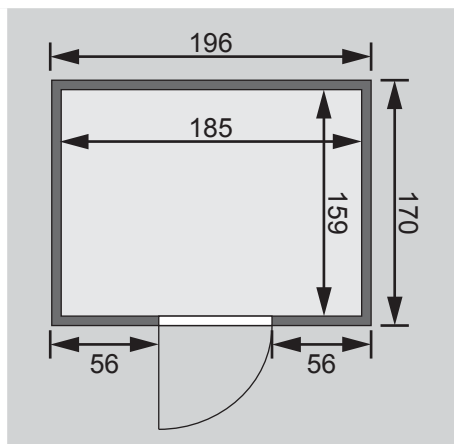

## 38 mm Massivholzsauna

Lieferumfang

Wandbohlen

Saunadach

Saunatür \*

1 Ofenschutz

2 Liegen

Schrauben und Beschläge

Nur bei Dachkranzmodell

1 Dachkranz

1 LED-Strahler set

10 cm Wand- und Deckenabstand einhalten!  
Aufbau mit und ohne Dachkranz möglich.

|                                      |                                        |
|--------------------------------------|----------------------------------------|
| <b>Außenmaße</b>                     | B 196 × T 170 × H 198 cm               |
| <b>Außenmaße inkl Dachkranz</b>      | B 224 × T 184 × H 202 cm               |
| <b>Innenmaße</b>                     | B 185 × T 159 × H 192 cm               |
| <b>Umbauter Raum</b>                 | 5,6 m <sup>3</sup>                     |
| <b>Tür Außenmaße</b>                 | *                                      |
| <b>Tür Durchgangsmaße</b>            | *                                      |
| <b>Tür Lichtausschnitt</b>           | *                                      |
| <b>Fenster Außenmaße</b>             | -                                      |
| <b>Fenster Lichtausschnitt</b>       | -                                      |
| <b>Ofenschutz</b>                    | B 60 × T 51 × H 80 cm                  |
| <b>Paketmaße Sauna</b>               | B 233,5 × T 117 × H 66,5 cm / 353,5 kg |
| <b>Paketmaße Dachkranz</b>           | B 230 × T 23 × H 15 cm / 15,5 kg       |
| <b>Spiegelbar</b>                    | nein                                   |
| <b>Türposition in Front variabel</b> | nein                                   |

Maße Dachkranzmodell (in cm)

Maße Basismodell (in cm)

Fenstereinbaupositionen