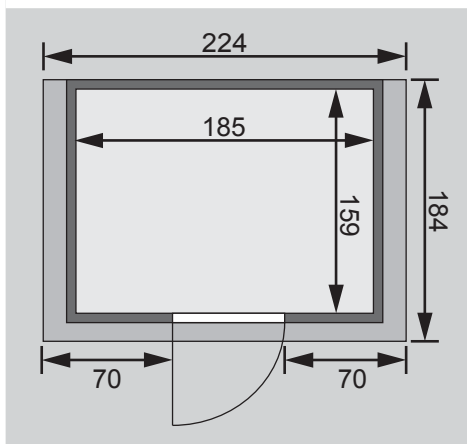

## 38 mm Massivholzsauna

Lieferumfang

Wandbohlen

Saunadach

Saunatür \*

1 Ofenschutz

2 Liegen

Schrauben und Beschläge

Nur bei Dachkranzmodell

1 Dachkranz

1 LED-Strahler set

10 cm Wand- und Deckenabstand einhalten!  
Aufbau mit und ohne Dachkranz möglich.

|                                      |                                        |
|--------------------------------------|----------------------------------------|
| <b>Außenmaße</b>                     | B 196 × T 170 × H 198 cm               |
| <b>Außenmaße inkl Dachkranz</b>      | B 224 × T 184 × H 202 cm               |
| <b>Innenmaße</b>                     | B 185 × T 159 × H 192 cm               |
| <b>Umbauter Raum</b>                 | 5,6 m <sup>3</sup>                     |
| <b>Tür Außenmaße</b>                 | *                                      |
| <b>Tür Durchgangsmaße</b>            | *                                      |
| <b>Tür Lichtausschnitt</b>           | *                                      |
| <b>Fenster Außenmaße</b>             | -                                      |
| <b>Fenster Lichtausschnitt</b>       | -                                      |
| <b>Ofenschutz</b>                    | B 60 × T 51 × H 80 cm                  |
| <b>Paketmaße Sauna</b>               | B 233,5 × T 117 × H 66,5 cm / 353,5 kg |
| <b>Paketmaße Dachkranz</b>           | B 230 × T 23 × H 15 cm / 15,5 kg       |
| <b>Spiegelbar</b>                    | nein                                   |
| <b>Türposition in Front variabel</b> | nein                                   |

Maße Dachkranzmodell (in cm)

Maße Basismodell (in cm)

Fenstereinbaupositionen