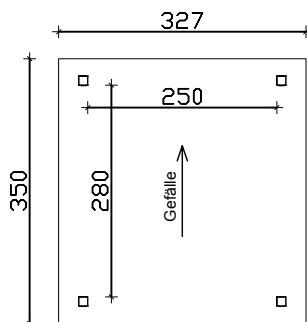

4018211 371273

Grundriss

Vorderansicht

Seitenansicht

M 1:100

## "Marseille" Pavillon 327cm x 350cm

### Datenblatt / Baubeschreibung

<b>Holzart / Eisenteile</b>	Leimholz, unbehandelt / verzinkt
<b>Pfosten</b>	4 Stück 12x12x210cm
<b>Dacheindeckung</b>	Polycarbonat Doppelstegplatten 10mm (bronze)
<b>Dachfläche</b>	11,45m <sup>2</sup>
<b>Schneelast</b>	sk = 2,00kN/m <sup>2</sup>
<b>Breite x Tiefe</b>	327cm x 350cm
<b>Gesamthöhe / Durchgang</b>	236cm / (205cm)
<b>Fläche (umb.Raum)</b>	11,45m <sup>2</sup> (27,02m <sup>3</sup> )
<b>Verpackungseinheit</b>	BxLxH 120x370x45cm / Gewicht 287kg
<b>Inklusive</b>	Montagematerial, Aufschraubstützen, Kopfbänder, Aufbauanleitung