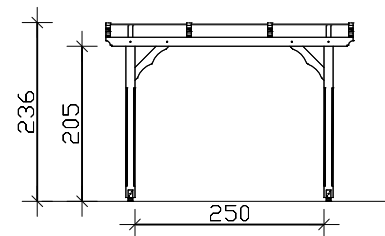

4018211 371273

Grundriss

Vorderansicht

Seitenansicht

M 1:100

## "Marseille" Pavillon 327cm x 350cm

### Datenblatt / Baubeschreibung

<b>Holzart / Eisenteile</b>	Leimholz, unbehandelt / verzinkt
<b>Pfosten</b>	4 Stück 12x12x210cm
<b>Dacheindeckung</b>	Polycarbonat Doppelstegplatten 10mm (bronze)
<b>Dachfläche</b>	11,45m <sup>2</sup>
<b>Schneelast</b>	sk = 2,00kN/m <sup>2</sup>
<b>Breite x Tiefe</b>	327cm x 350cm
<b>Gesamthöhe / Durchgang</b>	236cm / (205cm)
<b>Fläche (umb.Raum)</b>	11,45m <sup>2</sup> (27,02m <sup>3</sup> )
<b>Verpackungseinheit</b>	BxLxH 120x370x45cm / Gewicht 287kg
<b>Inklusive</b>	Montagematerial, Aufschraubstützen, Kopfbänder, Aufbauanleitung