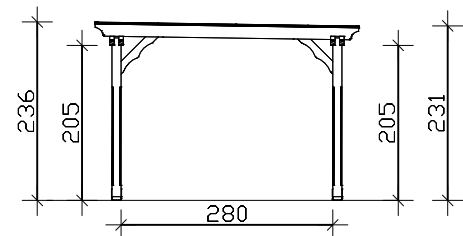

4018211 371273

Grundriss

Vorderansicht

Seitenansicht

M 1:100

## "Marseille" Pavillon 327cm x 350cm

### Datenblatt / Baubeschreibung

<b>Holzart / Eisenteile</b>	Leimholz, unbehandelt / verzinkt
<b>Pfosten</b>	4 Stück 12x12x210cm
<b>Dacheindeckung</b>	Polycarbonat Doppelstegplatten 10mm (bronze)
<b>Dachfläche</b>	11,45m <sup>2</sup>
<b>Schneelast</b>	sk = 2,00kN/m <sup>2</sup>
<b>Breite x Tiefe</b>	327cm x 350cm
<b>Gesamthöhe / Durchgang</b>	236cm / (205cm)
<b>Fläche (umb.Raum)</b>	11,45m <sup>2</sup> (27,02m <sup>3</sup> )
<b>Verpackungseinheit</b>	BxLxH 120x370x45cm / Gewicht 287kg
<b>Inklusive</b>	Montagematerial, Aufschraubstützen, Kopfbänder, Aufbauanleitung