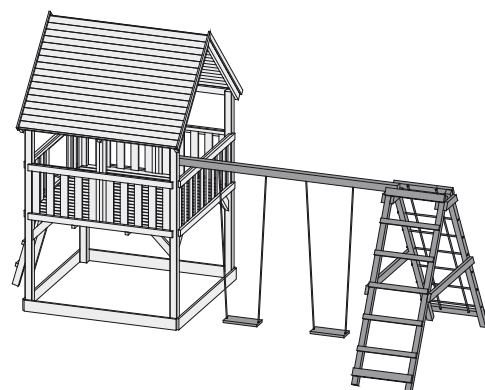

Doppelschaukel mit Netzrampe

Außenmaße	B 536 × T 311 cm
Gesamthöhe	H 345 cm
Position Schaukelanbau	Montage erfolgt am Pfosten vom Haus
Lieferumfang	<ul style="list-style-type: none"> • 2 Schaukelsitze • Anbau mit Leiter und Netzrampe
Ausführung	Fichte, naturbelassen
Pfosten	68 × 68 mm, Massivholz
Schaukelsitz	2 Stück (Kunststoff, rot)
Schaukelhaken	4 Stück (gelb verzinkt)
Bedarf Schaukelanker	4 Stück
Seile	10 mm stark, höhenverstellbar
Paketmaße	B 300 × T 40 × H 20 cm / 85 kg
Erhältliches Zubehör (Gegen Aufpreis):	<ul style="list-style-type: none"> • Schaukelanker • Fallschutzmatten • Verschiedene Schaukelvarianten