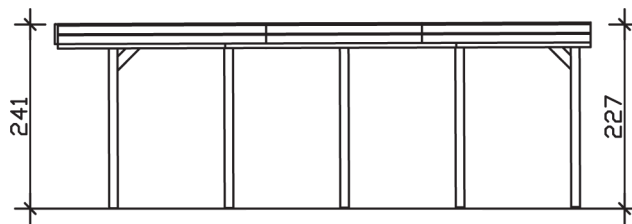

FRIESLAND

Aluminium-Dachplatten

Carport
FRIESLAND
314 x 708 cm

Gestaltungsbeispiel

- Profil-Blende mit Aluminium-Abschlusskante
- Pfosten 11,5 x 11,5 cm
- inkl. H-Pfostenanker
- imprägniertes Nadelholz

CARPORT FRIESLAND 314 x 708 cm

Datenblatt / Baubeschreibung

Material	Nadelholz, imprägniert
Farbbehandlung	Grün imprägniert
Pfostenstärke	11,5 x 11,5 cm
Aufstellbreite	314 cm
Aufstelltiefe	708 cm
Grundfläche	22,23 m ²
Umbauter Raum	52,02 m ³
Breite Sockelmaß	293 cm
Tiefe Sockelmaß	622 cm
Durchfahrtshöhe vorne	221 cm
Durchfahrtshöhe hinten	207 cm
Durchfahrtsbreite	270 cm
Firsthöhe	241 cm
Traufenhöhe	227 cm
Schneelast	1,25 kN/m ²
Dachform	Flachdach
Dachfläche	21,71 m ²
Dachneigung	1,2 °
Dacheindeckung	Aluminium-Dachplatten mit Trapezprofil - blank
Dachstärke	0,5 mm

Wasserablauf	nach hinten
Pfostenabstand Tiefe	141 cm
Pfostenanzahl	10
Oberfläche Holz	43,69 m ²
Im Lieferumfang enthalten	H-Pfostenanker zum Einbetonieren, Montagematerial, Aufbauanleitung
Anzahl Packstücke	1
Verpackungsgewicht gesamt	437 kg
Verpackungsmaße	Paket 1: 120 cm x 320 cm x 45 cm 437,0 kg
Artikelnummer	314058-99-50
EAN-Nummer	4018211026463
Lieferhinweis	Für die Anlieferung muss die Zufahrt für 40 t-LKW möglich sein! Die Anlieferung erfolgt frei Bordsteinkante (Festland Deutschland).
Garantie	5 Jahre gemäß unseren Garantiebedingungen

FRIESLAND
314 x 708 cm

Ansicht
vorne

Schnitt

Grundriss

FRIESLAND

314 x 708 cm

Schnitte und Ansichten Maßstab 1:100