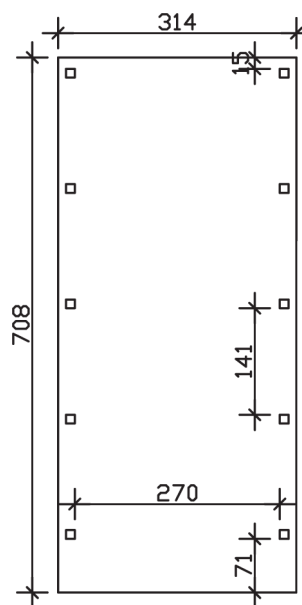

FRIESLAND

Aluminium-Dachplatten

Carport
FRIESLAND
314 x 708 cm

Gestaltungsbeispiel

- Profil-Blende mit Aluminium-Abschlusskante
- Pfosten 11,5 x 11,5 cm
- inkl. H-Pfostenanker
- imprägniertes Nadelholz

CARPORT FRIESLAND 314 x 708 cm

Datenblatt / Baubeschreibung

Material	Nadelholz, imprägniert
Farbbehandlung	Grün imprägniert
Pfostenstärke	11,5 x 11,5 cm
Aufstellbreite	314 cm
Aufstelltiefe	708 cm
Grundfläche	22,23 m ²
Umbauter Raum	52,02 m ³
Breite Sockelmaß	293 cm
Tiefe Sockelmaß	622 cm
Durchfahrtshöhe vorne	221 cm
Durchfahrtshöhe hinten	207 cm
Durchfahrtsbreite	270 cm
Firsthöhe	241 cm
Traufenhöhe	227 cm
Schneelast	1,25 kN/m ²
Dachform	Flachdach
Dachfläche	21,71 m ²
Dachneigung	1,2 °
Dacheindeckung	Aluminium-Dachplatten mit Trapezprofil - blank
Dachstärke	0,5 mm

Wasserablauf	nach hinten
Pfostenabstand Tiefe	141 cm
Pfostenanzahl	10
Oberfläche Holz	43,69 m ²
Im Lieferumfang enthalten	H-Pfostenanker zum Einbetonieren, Montagematerial, Aufbauanleitung
Anzahl Packstücke	1
Verpackungsgewicht gesamt	437 kg
Verpackungsmaße	Paket 1: 120 cm x 320 cm x 45 cm 437,0 kg
Artikelnummer	314058-99-50
EAN-Nummer	4018211026463
Lieferhinweis	Für die Anlieferung muss die Zufahrt für 40 t-LKW möglich sein! Die Anlieferung erfolgt frei Bordsteinkante (Festland Deutschland).
Garantie	5 Jahre gemäß unseren Garantiebedingungen

FRIESLAND
314 x 708 cm

Ansicht
vorne

Schnitt

Grundriss

FRIESLAND

314 x 708 cm

Schnitte und Ansichten Maßstab 1:100