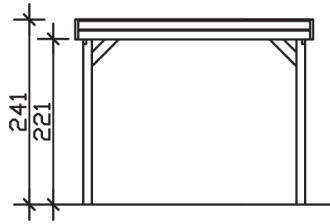

FRIESLAND

Aluminium-Dachplatten

Carport
FRIESLAND
314 x 708 cm

Gestaltungsbeispiel

- Profil-Blende mit Aluminium-Abschlusskante
- Pfosten 11,5 x 11,5 cm
- inkl. H-Pfostenanker
- imprägniertes Nadelholz

CARPORT FRIESLAND 314 x 708 cm

Datenblatt / Baubeschreibung

Material	Nadelholz, imprägniert
Farbbehandlung	Grün imprägniert
Pfostenstärke	11,5 x 11,5 cm
Aufstellbreite	314 cm
Aufstelltiefe	708 cm
Grundfläche	22,23 m ²
Umbauter Raum	52,02 m ³
Breite Sockelmaß	293 cm
Tiefe Sockelmaß	622 cm
Durchfahrtshöhe vorne	221 cm
Durchfahrtshöhe hinten	207 cm
Durchfahrtsbreite	270 cm
Firsthöhe	241 cm
Traufenhöhe	227 cm
Schneelast	1,25 kN/m ²
Dachform	Flachdach
Dachfläche	21,71 m ²
Dachneigung	1,2 °
Dacheindeckung	Aluminium-Dachplatten mit Trapezprofil - blank
Dachstärke	0,5 mm

Wasserablauf	nach hinten
Pfostenabstand Tiefe	141 cm
Pfostenanzahl	10
Oberfläche Holz	43,69 m ²
Im Lieferumfang enthalten	H-Pfostenanker zum Einbetonieren, Montagematerial, Aufbauanleitung
Anzahl Packstücke	1
Verpackungsgewicht gesamt	437 kg
Verpackungsmaße	Paket 1: 120 cm x 320 cm x 45 cm 437,0 kg
Artikelnummer	314058-99-50
EAN-Nummer	4018211026463
Lieferhinweis	Für die Anlieferung muss die Zufahrt für 40 t-LKW möglich sein! Die Anlieferung erfolgt frei Bordsteinkante (Festland Deutschland).
Garantie	5 Jahre gemäß unseren Garantiebedingungen

FRIESLAND
314 x 708 cm

Ansicht
vorne

Schnitt

Grundriss

FRIESLAND

314 x 708 cm

Schnitte und Ansichten Maßstab 1:100