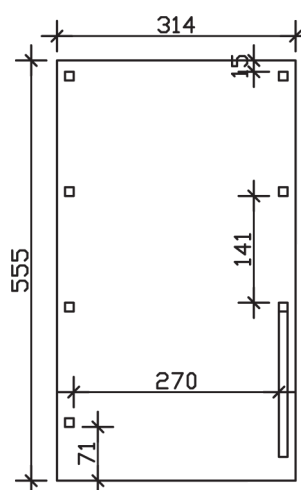

▶ inkl. 1 Einfahrtsbogen

314 X 555 cm

Carport Friesland Set 5

- ▶ Aluminium-Dachplatten
- ▶ Profil-Blende mit Aluminium-Abschlusskante
- ▶ Pfosten 11,5 x 11,5 cm
- ▶ inkl. H-Pfostenanker

► Datenblatt / Baubeschreibung		Carport Friesland Set 5
Material		Nadelholz, imprägniert
Farbbehandlung		Lasiert in Nussbaum
Pfostenstärke		11,5 x 11,5 cm
Breite		314 cm
Tiefe		555 cm
Grundfläche		17,43 m ²
Umbauter Raum		41,04 m ³
Breite Sockelmaß		293 cm
Tiefe Sockelmaß		469 cm
Durchfahrtshöhe vorne		221 cm
Durchfahrtshöhe hinten		210 cm
Durchfahrtsbreite		270 cm
Firsthöhe		241 cm
Traufenhöhe		230 cm
Schneelast		1,25 kN/m ²
Dachform		Flachdach
Dachfläche		17,43 m ²
Dachneigung		1,5 °

Dachstärke	0,5 mm
Wasserablauf	nach hinten
Pfostenabstand Tiefe	141 cm
Pfostenanzahl	7
Oberfläche Holz	35,35 m ²
Im Lieferumfang enthalten	H-Pfostenanker zum Einbetonieren, Montagematerial, Aufbauanleitung
Anzahl Packstücke	1
Gesamt-Gewicht	280 kg
Verpackung	Paket 1: B 120 cm x L 385 cm x H 40 cm Gewicht 280 kg
Artikelnummer	314317-03-50
EAN-Nummer	4018211035281
Lieferhinweis	Für die Anlieferung muss die Zufahrt für 40 t-LKW möglich sein! Die Anlieferung erfolgt frei Bordsteinkante (Festland Deutschland).
Garantie	5 Jahre gemäß unseren Garantiebedingungen

Carport Friesland Set 5

Ansicht vorne

Ansicht Seite

Grundriss

Carport Friesland Set 5

Schnitte und Ansichten Maßstab 1:100