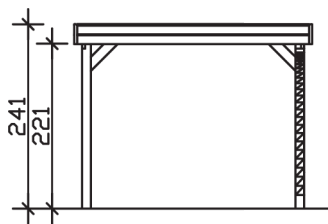

▶ inkl. 1 Einfahrtsbogen

314 X 555 cm

Carport Friesland Set 5

- ▶ Aluminium-Dachplatten
- ▶ Profil-Blende mit Aluminium-Abschlusskante
- ▶ Pfosten 11,5 x 11,5 cm
- ▶ inkl. H-Pfostenanker

► Datenblatt / Baubeschreibung		Carport Friesland Set 5
Material		Nadelholz, imprägniert
Farbbehandlung		Lasiert in Nussbaum
Pfostenstärke		11,5 x 11,5 cm
Breite		314 cm
Tiefe		555 cm
Grundfläche		17,43 m ²
Umbauter Raum		41,04 m ³
Breite Sockelmaß		293 cm
Tiefe Sockelmaß		469 cm
Durchfahrtshöhe vorne		221 cm
Durchfahrtshöhe hinten		210 cm
Durchfahrtsbreite		270 cm
Firsthöhe		241 cm
Traufenhöhe		230 cm
Schneelast		1,25 kN/m ²
Dachform		Flachdach
Dachfläche		17,43 m ²
Dachneigung		1,5 °

Dachstärke	0,5 mm
Wasserablauf	nach hinten
Pfostenabstand Tiefe	141 cm
Pfostenanzahl	7
Oberfläche Holz	35,35 m ²
Im Lieferumfang enthalten	H-Pfostenanker zum Einbetonieren, Montagematerial, Aufbauanleitung
Anzahl Packstücke	1
Gesamt-Gewicht	280 kg
Verpackung	Paket 1: B 120 cm x L 385 cm x H 40 cm Gewicht 280 kg
Artikelnummer	314317-03-50
EAN-Nummer	4018211035281
Lieferhinweis	Für die Anlieferung muss die Zufahrt für 40 t-LKW möglich sein! Die Anlieferung erfolgt frei Bordsteinkante (Festland Deutschland).
Garantie	5 Jahre gemäß unseren Garantiebedingungen

Carport Friesland Set 5

Ansicht vorne

Ansicht Seite

Grundriss

Carport Friesland Set 5

Schnitte und Ansichten Maßstab 1:100