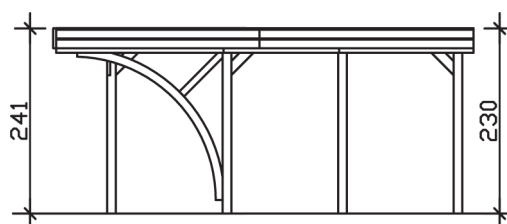

▶ inkl. 1 Einfahrtsbogen

314 X 555 cm

Carport Friesland Set 5

- ▶ Aluminium-Dachplatten
- ▶ Profil-Blende mit Aluminium-Abschlusskante
- ▶ Pfosten 11,5 x 11,5 cm
- ▶ inkl. H-Pfostenanker

► Datenblatt / Baubeschreibung		Carport Friesland Set 5
Material		Nadelholz, imprägniert
Farbbehandlung		Lasiert in Nussbaum
Pfostenstärke		11,5 x 11,5 cm
Breite		314 cm
Tiefe		555 cm
Grundfläche		17,43 m ²
Umbauter Raum		41,04 m ³
Breite Sockelmaß		293 cm
Tiefe Sockelmaß		469 cm
Durchfahrtshöhe vorne		221 cm
Durchfahrtshöhe hinten		210 cm
Durchfahrtsbreite		270 cm
Firsthöhe		241 cm
Traufenhöhe		230 cm
Schneelast		1,25 kN/m ²
Dachform		Flachdach
Dachfläche		17,43 m ²
Dachneigung		1,5 °

Dachstärke	0,5 mm
Wasserablauf	nach hinten
Pfostenabstand Tiefe	141 cm
Pfostenanzahl	7
Oberfläche Holz	35,35 m ²
Im Lieferumfang enthalten	H-Pfostenanker zum Einbetonieren, Montagematerial, Aufbauanleitung
Anzahl Packstücke	1
Gesamt-Gewicht	280 kg
Verpackung	Paket 1: B 120 cm x L 385 cm x H 40 cm Gewicht 280 kg
Artikelnummer	314317-03-50
EAN-Nummer	4018211035281
Lieferhinweis	Für die Anlieferung muss die Zufahrt für 40 t-LKW möglich sein! Die Anlieferung erfolgt frei Bordsteinkante (Festland Deutschland).
Garantie	5 Jahre gemäß unseren Garantiebedingungen

Carport Friesland Set 5

Ansicht vorne

Ansicht Seite

Grundriss

Carport Friesland Set 5

Schnitte und Ansichten Maßstab 1:100